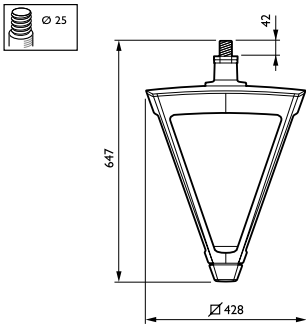

ClassicStreet

Maatschets

ClassicStreet BDP/BPP/BSP/BVP794