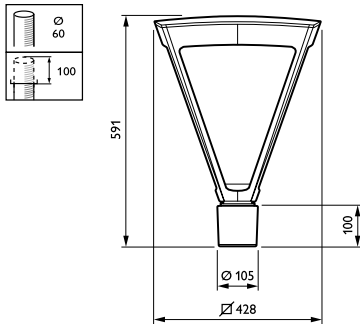

Maatschets

ClassicStreet BDP/BPP/BSP/BVP794