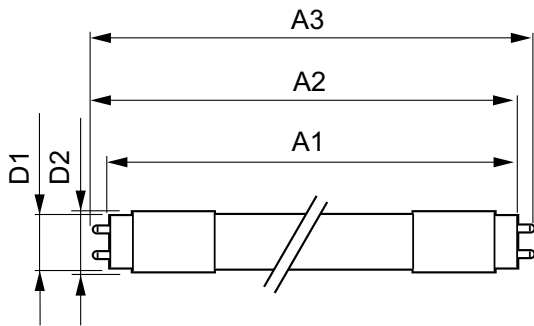

MasterConnect LEDtube EM/Mains T8

Toepassing

- Kantoren, onderwijsinstellingen, detailhandel en gezondheidszorg
- Parkeerplaatsen, industrie en magazijnen

Versions

Maatschets

Product	D1	D2	A1	A2	A3
MasterConnect LEDtube IA 1200mm UO 16W840 T8	25,8 mm	28 mm	1198,2 mm	1205,3 mm	1212,4 mm
MasterConnect LEDtube IA 600mm HO 7W840 T8	25,8 mm	28 mm	588,5 mm	595,5 mm	602,5 mm
MasterConnect LEDtube IA 600mm HO 7W865 T8	25,8 mm	28 mm	588,5 mm	595,5 mm	602,5 mm
MasterConnect LEDtube IA 1500mm UO 25W840 T8	25,8 mm	28 mm	1498,7 mm	1505,8 mm	1512,9 mm
MasterConnect LEDtube IA 1500mm UO 25W865 T8	25,8 mm	28 mm	1498,7 mm	1505,8 mm	1512,9 mm
MasterConnect LEDtube IA 1200mm UO 16W865 T8	25,8 mm	28 mm	1198,2 mm	1205,3 mm	1212,4 mm