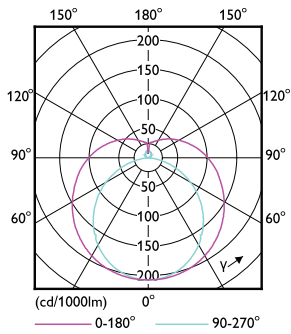

Maatschets

Product	D1	D2	A1	A2	A3
MAS LEDtube 1500mm UO 36W 865 T5	15,5 mm	18,8 mm	1.449 mm	1.456,1 mm	1.463,2 mm

Fotometrische gegevens

Calculation version 4.1 Page lighting 2.1 Page 11

General uniform lighting - MAS LEDtube 1500mm UO 36W 865 T5

Spectral Power Distribution Colour - MAS LEDtube 1500mm UO 36W 865 T5

MASTER LEDtube Mains T5

Fotometrische gegevens

Light Distribution Diagram - MAS LEDtube 1500mm UO 36W 865 T5

Levensduur

Life Expectancy Diagram - MAS LEDtube 1500mm UO 36W 865 T5