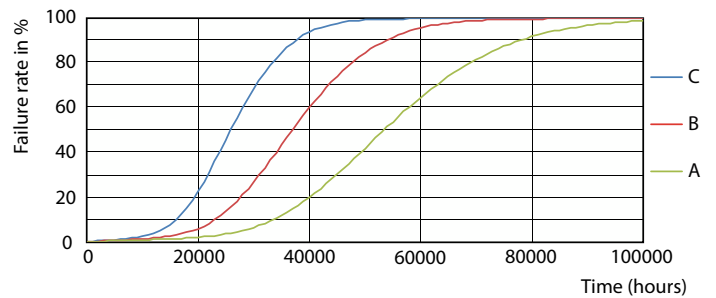

Spectral Power Distribution Colour - MAS LEDtube 1500mm UO 36W 865 T5

MASTER LEDtube Mains T5

Fotometrische gegevens

Light Distribution Diagram - MAS LEDtube 1500mm UO 36W 865 T5

Levensduur

Life Expectancy Diagram - MAS LEDtube 1500mm UO 36W 865 T5