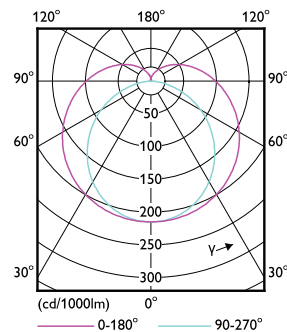

General uniform lighting - MAS LEDtube 1500mm UO 36W 830 T5

Light Distribution Diagram - MAS LEDtube 1500mm UO 36W 830 T5