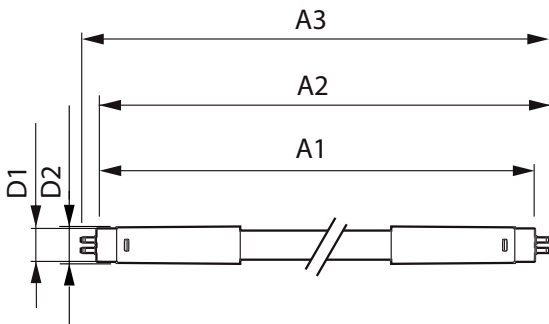

MASTER LEDtube Mains T5

Mechanische eigenschappen en behuizing	
Lampafwerking	Mat
Lampmateriaal	Glas
Productlengte	1.500 mm
Lampvorm	Buis, dubbelkneeps
Goedkeuring en toepassing	
Energie-efficiëntielabel	D
Energiebesparend product	Ja
Keurmerken	RoHS-conform TUV CE-markering KEMA-KEUR-certificaat
Energieverbruik kWh/1.000 uur	36 kWh
EPREL-registratienummer	403646
CE-markering	Ja

EU RoHS-conform	Ja
Productgegevens	
Full EOC	871951429050100
Productnaam voor bestelling	MAS LEDtube 1500mm UO 36W 830 T5
Bestelcode	29050100
Lokale code	29050100
Numerator - Aantal per pak	1
Numerator - Dozen per buitendoos	10
Materiaalnummer (12NC)	929002474802
Volledige productnaam	MASTER LEDtube 1500mm UO 36W 830 T5
EAN/UPC - Case	8719514290518

Maatschets

Product	D1	D2	A1	A2	A3
MAS LEDtube 1500mm UO 36W 830 T5	15,5 mm	18,8 mm	1.449 mm	1.456,1 mm	1.463,2 mm

Fotometrische gegevens