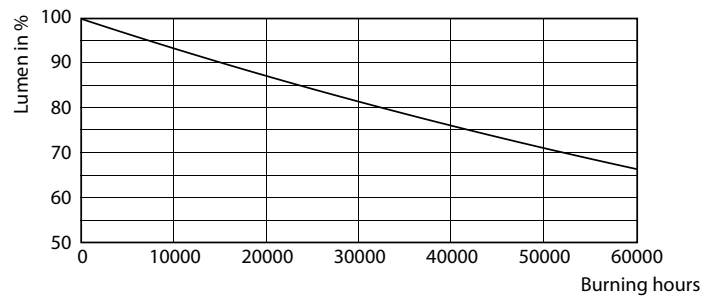

## Levensduur

Life Expectancy Diagram - MAS LEDtube 1500mm UO 36W 830 T5

Life Expectancy Diagram

Lumen Maintenance Diagram - MAS LEDtube 1500mm UO 36W 830 T5

Lumen Maintenance Diagram - MAS LEDtube 1500mm UO 36W 830 T5