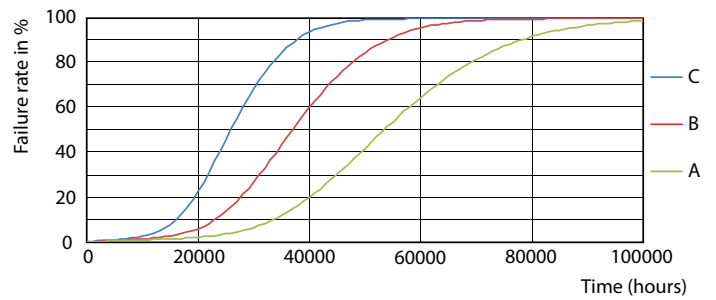

MASTER LEDtube Mains T5

Fotometrische gegevens

Levensduur

Lumen Maintenance Diagram - MAS LEDtube 1500mm UO 36W 830 T5