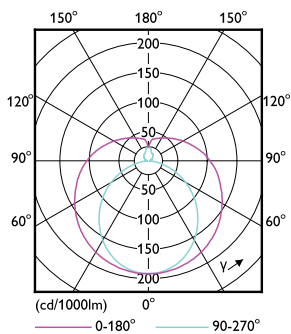

Maatschets

Master LEDtube 1500mm 20W830 G5 EU

Product	D1	D2	A1	A2	A3
MASTER LEDtube 1500mm HE 20W 830 T5	15,8 mm	19 mm	1449 mm	1454,9 mm	1463,2 mm

Fotometrische gegevens

LEDtube MAS 8W G5 1000lm

LEDtube MAS 20W G5 2800lm 830