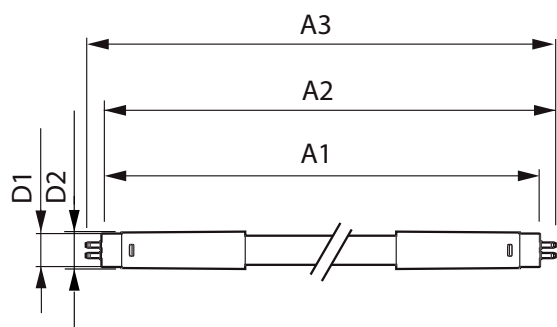

Product gegevens

Algemene informatie	
Lampvoet	G5 [G5]
Conform EU RoHS-richtlijn	Ja
Nominale levensduur (nom.)	50000 h
Schakelcyclus	200.000X
Technisch type	20-35W
Meetreferentie van lichtstroom	Sphere
Eisen aan armatuurontwerp	
Kleurcode	830 [CCT of 3000K]
Bundelhoek (nom.)	200 °
Lichtstroom (nom.)	2800 lm
Kleuraanduiding	Wit (WH)
Gecorreleerde kleurtemperatuur (nom.)	3000 K
Lichtrendement (gespec.) (nom.)	140,00 lm/W
Kleurconsistentie	<6
Kleurweergave-index (nom.)	80

MASTER LEDtube Mains T5

T-behuizing maximaal (nom.)	75 °C
-----------------------------	-------

Regelsystemen en Dimmers

Dimbaar	Nee
---------	-----

Mechanische eigenschappen en Behuizing

Lampafwerking	Mat
Lampmateriaal	Glas
Productlengte	1500 mm
Lampvorm	Buis, dubbelkneeps

Maatschets

Master LEDtube 1500mm 20W830 G5 EU

Product	D1	D2	A1	A2	A3
MASTER LEDtube 1500mm HE 20W 830 T5	15,8 mm	19 mm	1449 mm	1454,9 mm	1463,2 mm

Fotometrische gegevens

LEDtube MAS 8W G5 1000lm

LEDtube MAS 20W G5 2800lm 830