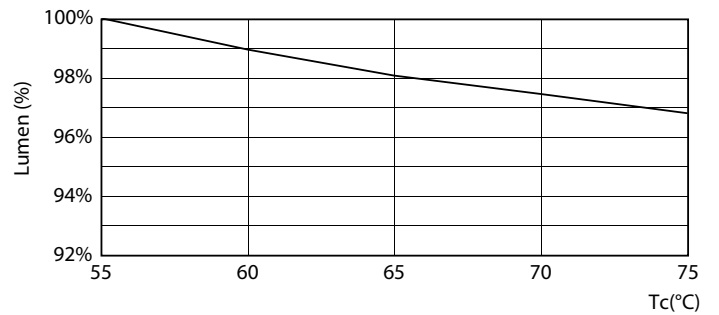

MASTER LEDtube Mains T5

Fotometrische gegevens

LEDtube MAS 16,5W G5 2300lm 830

Levensduur

LEDtube 50K-LED

LEDtube MAS 1 26W 50K LifetimeVsTc-LED

LEDtube MAS 1 26W 50K FailureRate-LED

LEDtube MAS G3 20W 50K LumenVsTc-LMP