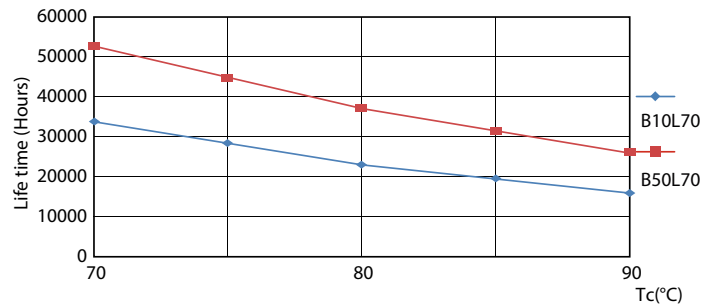

Product gegevens

Algemene informatie	
Lampvoet	G5 [G5]
Conform EU RoHS-richtlijn	Ja
Nominale levensduur (nom.)	50000 h
Schakelcyclus	200.000X
Technisch type	20-35W
Meetreferentie van lichtstroom	Sphere
Eisen aan armatuurontwerp	
Kleurcode	830 [CCT of 3000K]
Bundelhoek (nom.)	200 °
Lichtstroom (nom.)	2800 lm
Kleuraanduiding	Wit (WH)
Gecorreleerde kleurtemperatuur (nom.)	3000 K
Lichtrendement (gespec.) (nom.)	140,00 lm/W
Kleurconsistentie	<6
Kleurweergave-index (nom.)	80

MASTER LEDtube Mains T5

Fotometrische gegevens

LEDtube MAS 16,5W G5 2300lm 830

Levensduur

LEDtube 50K-LED

LEDtube MAS 1 26W 50K LifetimeVsTc-LED

LEDtube MAS 1 26W 50K FailureRate-LED

LEDtube MAS G3 20W 50K LumenVsTc-LMP