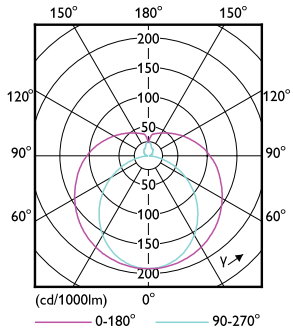

MASTER LEDtube Mains T5

Fotometrische gegevens

LEDtube MAS 8W G5 1000lm