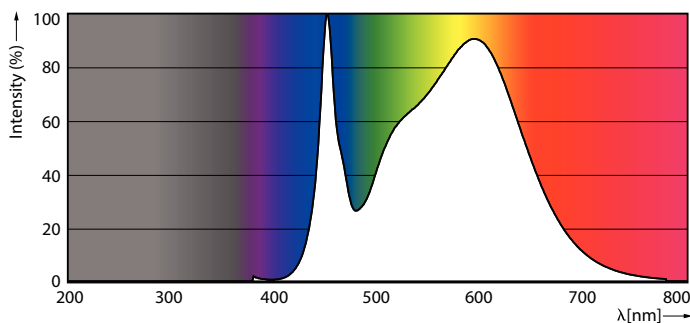

Fotometrische gegevens

LEDtube MAS 16,5W G5 2500lm 840