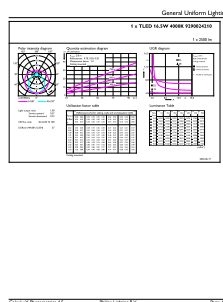

Product gegevens

Algemene informatie	
Lampvoet	G5 [G5]
Conform EU RoHS-richtlijn	Ja
Nominale levensduur (nom.)	50000 h
Schakelcyclus	200.000X
Technisch type	16.5-28W

Eisen aan armatuurontwerp	
Kleurcode	840 [CCT of 4000K (841)]
Bundelhoek (nom.)	200 °
Lichtstroom (nom.)	2500 lm
Kleuraanduiding	Koel Wit (CW)
Gecorreleerde kleurtemperatuur (nom.)	4000 K
Lichtrendement (gespec.) (nom.)	151,00 lm/W
Kleurconsistentie	<6
Kleurweergave-index (nom.)	80
LLMF bij einde nominale levensduur (nom.)	70 %

Temperatuur	
T-omgeving (max.)	45 °C
T-omgeving (min.)	-20 °C
T-opslag (max.)	65 °C
T-opslag (min.)	-40 °C
T-behuizing maximaal (nom.)	70 °C

MASTER LEDtube Mains T5

Regelsystemen en Dimmers	
Dimbaar	Nee
Mechanische eigenschappen en Behuizing	
Lampafwerking	Mat
Lampmateriaal	Glas
Productlengte	1200 mm
Lampvorm	Buis, dubbelkneeps
Goedkeuring en Toepassing	
Energiebesparend product	Yes
Goedkeuringsmerktekens	RoHS compliance CE-markering KEMA Keur-certificaat
Energieverbruik kWh/1.000 uur	17 kWh

Maatschets

Master LEDtube 1200mm 16.5W840 G5 WV

Product	D1	D2	A1	A2	A3
MASTER LEDtube 1200mm HE 16.5W 840 T5	15,8 mm	19 mm	1149 mm	1156,1 mm	1163,2 mm

Fotometrische gegevens

LEDtube MAS 16,5W G5 2500lm 840

LEDtube MAS 16,5W G5 2500lm 840

MASTER LEDtube Mains T5

Fotometrische gegevens

LEDtube MAS 8W G5 1000lm

Levensduur

LEDtube 50K-LED

LEDtube 50K FailureRate-LED

LEDtube 16,5W 50K LumenVsTc