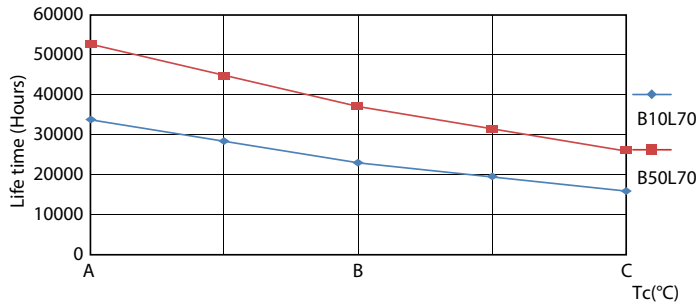

MASTER LEDtube Mains T5

Levensduur

LEDtube 50K LifetimeVsTc-LED