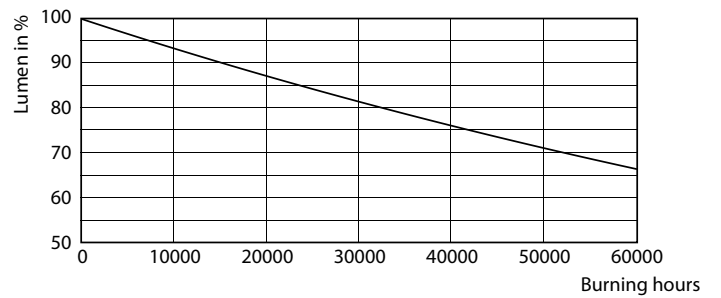

Product gegevens

Algemene informatie	
Lampvoet	G5 [G5]
Conform EU RoHS-richtlijn	Ja
Nominale levensduur (nom.)	50000 h
Schakelcyclus	200.000X
Technisch type	16.5-28W

Eisen aan armatuurontwerp	
Kleurcode	840 [CCT of 4000K (841)]
Bundelhoek (nom.)	200 °
Lichtstroom (nom.)	2500 lm
Kleuraanduiding	Koel Wit (CW)
Gecorreleerde kleurtemperatuur (nom.)	4000 K
Lichtrendement (gespec.) (nom.)	151,00 lm/W
Kleurconsistentie	<6
Kleurweergave-index (nom.)	80
LLMF bij einde nominale levensduur (nom.)	70 %

Temperatuur	
T-omgeving (max.)	45 °C
T-omgeving (min.)	-20 °C
T-opslag (max.)	65 °C
T-opslag (min.)	-40 °C
T-behuizing maximaal (nom.)	70 °C

MASTER LEDtube Mains T5

Regelsystemen en Dimmers	
Dimbaar	Nee
Mechanische eigenschappen en Behuizing	
Lampafwerking	Mat
Lampmateriaal	Glas
Productlengte	1200 mm
Lampvorm	Buis, dubbelkneeps
Goedkeuring en Toepassing	
Energiebesparend product	Yes
Goedkeuringsmerktekens	RoHS compliance CE-markering KEMA Keur-certificaat
Energieverbruik kWh/1.000 uur	17 kWh

LEDtube MAS 16,5W G5 2500lm 840

MASTER LEDtube Mains T5

Fotometrische gegevens

LEDtube MAS 8W G5 1000lm

Levensduur

LEDtube 50K-LED

LEDtube 50K FailureRate-LED

LEDtube 16,5W 50K LumenVsTc