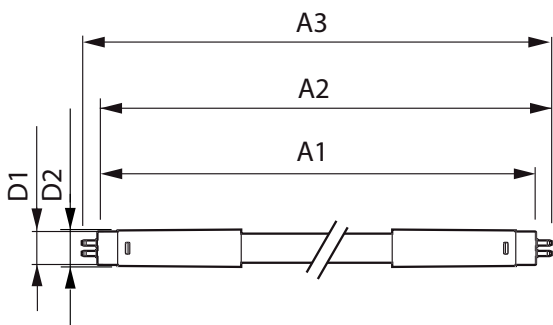

Product gegevens

Algemene informatie	
Lampvoet	G5 [G5]
Conform EU RoHS-richtlijn	Ja
Nominale levensduur (nom.)	50000 h
Schakelcyclus	200.000X
Technisch type	16.5-28W

Eisen aan armatuurontwerp	
Kleurcode	840 [CCT of 4000K (841)]
Bundelhoek (nom.)	200 °
Lichtstroom (nom.)	2500 lm
Kleuraanduiding	Koel Wit (CW)
Gecorreleerde kleurtemperatuur (nom.)	4000 K
Lichtrendement (gespec.) (nom.)	151,00 lm/W
Kleurconsistentie	<6
Kleurweergave-index (nom.)	80
LLMF bij einde nominale levensduur (nom.)	70 %

Temperatuur	
T-omgeving (max.)	45 °C
T-omgeving (min.)	-20 °C
T-opslag (max.)	65 °C
T-opslag (min.)	-40 °C
T-behuizing maximaal (nom.)	70 °C

MASTER LEDtube Mains T5

Regelsystemen en Dimmers	
Dimbaar	Nee
Mechanische eigenschappen en Behuizing	
Lampafwerking	Mat
Lampmateriaal	Glas
Productlengte	1200 mm
Lampvorm	Buis, dubbelkneeps
Goedkeuring en Toepassing	
Energiebesparend product	Yes
Goedkeuringsmerktekens	RoHS compliance CE-markering KEMA Keur-certificaat
Energieverbruik kWh/1.000 uur	17 kWh

Productgegevens	
Volledige productcode	871869978351800
Productnaam voor bestelling	MASTER LEDtube 1200mm HE 16.5W 840 T5
EAN/UPC - Product	8718699783518
Bestelcode	78351800
Lokale code	78351800
Numerator - Aantal per pak	1
Numerator - Dozen per buitendoos	10
SAP-materiaal	929002421008
Nettogewicht SAP (per stuk)	0,215 kg

Maatschets

Master LEDtube 1200mm 16.5W840 G5 WV

Product	D1	D2	A1	A2	A3
MASTER LEDtube 1200mm HE 16.5W 840 T5	15,8 mm	19 mm	1149 mm	1156,1 mm	1163,2 mm

Fotometrische gegevens

LEDtube MAS 16,5W G5 2500lm 840