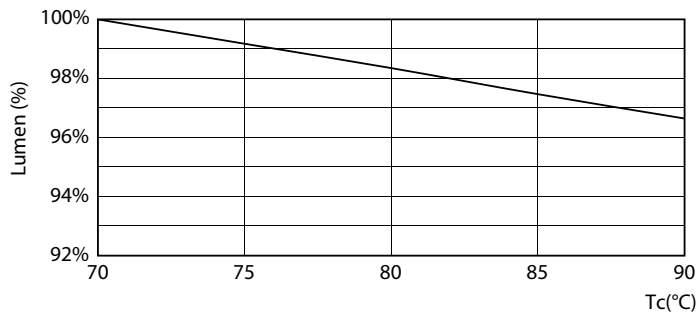

LEDtube 16,5W 50K LumenVsTc