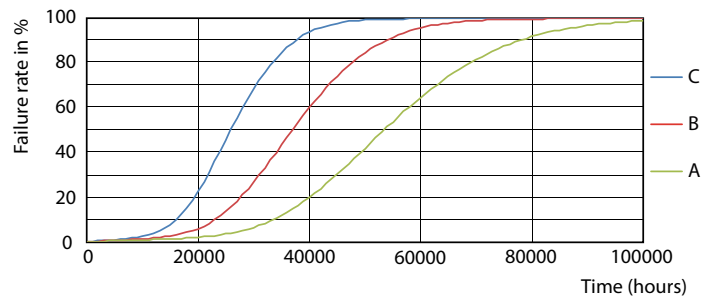

LEDtube MAS 16,5W G5 2500lm 840

MASTER LEDtube Mains T5

Fotometrische gegevens

LEDtube MAS 8W G5 1000lm

Levensduur

LEDtube 50K-LED

LEDtube 50K FailureRate-LED

LEDtube 16,5W 50K LumenVsTc