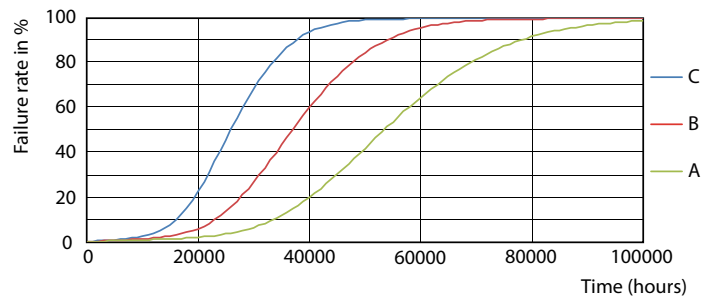

MASTER LEDtube Mains T5

Fotometrische gegevens

Levensduur

LEDtube 50K-LMP