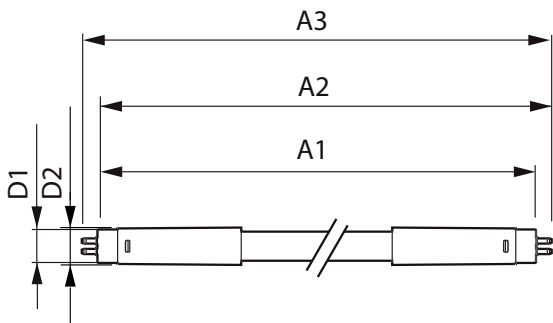

MASTER LEDtube Mains T5

Regelsystemen en Dimmers

Dimbaar Nee

Mechanische eigenschappen en Behuizing

Lampafwerking Mat
Lampmateriaal Glas
Productlengte 600 mm
Lampvorm Buis, dubbelkneeps

Goedkeuring en Toepassing

Energiebesparend product Yes
Goedkeuringsmerktekens RoHS compliance CE-markering KEMA
Keur-certificaat
Energieverbruik kWh/1.000 uur 8 kWh

Productgegevens

Volledige productcode 871869978347100
Productnaam voor bestelling MASTER LEDtube 600mm HE 8W 865 T5
EAN/UPC - Product 8718699783471
Bestelcode 78347100
Lokale code 78347100
Numerator - Aantal per pak 1
Numerator - Dozen per buitendoos 10
SAP-materiaal 929002420808
Nettogewicht SAP (per stuk) 0,250 kg

Maatschets

Master LEDtube 600mm 8W865 G5 WV GMGC

Product	D1	D2	A1	A2	A3
MASTER LEDtube 600mm HE 8W 865 T5	15,8 mm	19 mm	549 mm	556,1 mm	563,2 mm