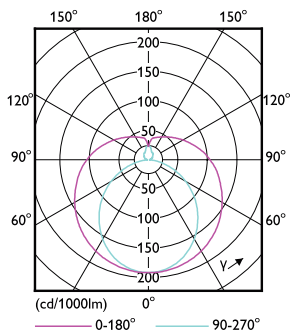

Fotometrische gegevens

LEDtube MAS 8W G5 1000lm

LEDtube MAS 8W G5 1050lm 865