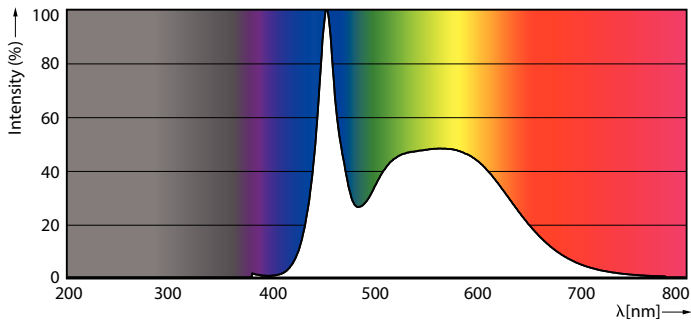

MASTER LEDtube Mains T5

Fotometrische gegevens

LEDtube MAS 8W G5 1050lm 865