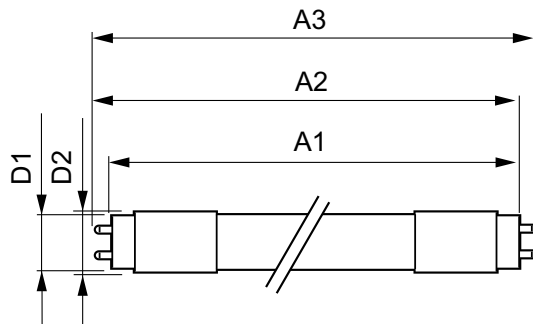

Product gegevens

Algemene informatie		Kleurconsistentie	
Lampvoet	G13 [Medium Bi-Pin Fluorescent]		<6
CE-markering	Ja	Kleurweergave-index (nom.)	80
Conform EU RoHS-richtlijn	Ja	LLMF bij einde nominale levensduur (nom.)	70 %
Nominale levensduur (nom.)	30000 h	Bedrijfs- en elektrische gegevens	
Schakelcyclus	50000	Ingangsfrequentie	50 tot 60 Hz
Meetreferentie van lichtstroom	Sphere	Power (Rated) (Nom)	8 W
Laag	CorePro	Lampstroom (nom.)	40 mA
Eisen aan armatuurontwerp		Overeenkomstig vermogen	18 W
Kleurcode	840 [CCT of 4000K (841)]	Opstarttijd (nom.)	0,5 s
Bundelhoek (nom.)	240 °	Opwarmtijd tot 60% lichtopbrengst (nom.)	0,5 s
Lichtstroom (nom.)	900 lm	Arbeidsfactor (nom.)	0,9
Kleuraanduiding	Koel Wit (CW)	Spanning (nom.)	220-240 V
Gecorreleerde kleurtemperatuur (nom.)	4000 K	Temperatuur	
Lichtrendement (gespec.) (nom.)	112 lm/W	T-omgeving (max.)	45 °C

Lampafwerking	Mat
Lampmateriaal	Glas
Productlengte	600 mm
Lampvorm	Buis, dubbelkneeps

Goedkeuring en toepassing

Energie-efficiëntieklasse	E
Energiebesparend product	Yes
Goedkeuringsmerktokens	RoHS compliance TÜV CE-markering KEMA Keur-certificaat

Energieverbruik kWh/1.000 uur	8 kWh
EPREL-registratienummer	403635

Productgegevens

Volledige productcode	871869978279500
Productnaam voor bestelling	CorePro LEDtube UN 600mm HO 8W840 T8
EAN/UPC - Product	8718699782795
Bestelcode	78279500
Lokale code	78279500
Numerator - Aantal per pak	1
Numerator - Dozen per buitendoos	10
SAP-materiaal	929002419902
Net Weight (Piece)	0,110 kg

Maatschets

CorePro LEDtube UN 600mm HO 8W840 T8

Product	D1	D2	A1	A2	A3
CorePro LEDtube UN 600mm HO 8W840 T8	25,7 mm	28 mm	588,6 mm	595,7 mm	602,8 mm

Fotometrische gegevens

Light Distribution Diagram

General uniform lighting