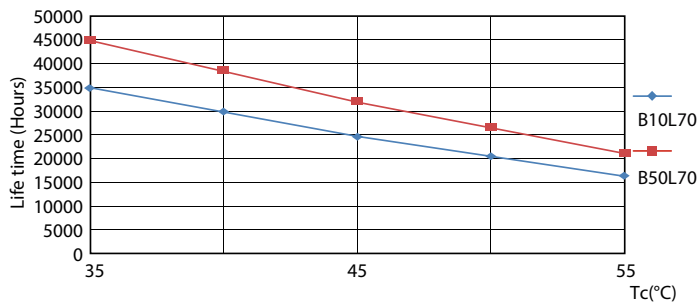

Product gegevens

Algemene informatie		Kleurconsistentie	
Lampvoet	G13 [Medium Bi-Pin Fluorescent]		<6
CE-markering	Ja	Kleurweergave-index (nom.)	80
Conform EU RoHS-richtlijn	Ja	LLMF bij einde nominale levensduur (nom.)	70 %
Nominale levensduur (nom.)	30000 h	Bedrijfs- en elektrische gegevens	
Schakelcyclus	50000	Ingangsfrequentie	50 tot 60 Hz
Meetreferentie van lichtstroom	Sphere	Power (Rated) (Nom)	8 W
Laag	CorePro	Lampstroom (nom.)	40 mA
Eisen aan armatuurontwerp		Overeenkomstig vermogen	18 W
Kleurcode	840 [CCT of 4000K (841)]	Opstarttijd (nom.)	0,5 s
Bundelhoek (nom.)	240 °	Opwarmtijd tot 60% lichtopbrengst (nom.)	0,5 s
Lichtstroom (nom.)	900 lm	Arbeidsfactor (nom.)	0,9
Kleuraanduiding	Koel Wit (CW)	Spanning (nom.)	220-240 V
Gecorreleerde kleurtemperatuur (nom.)	4000 K	Temperatuur	
Lichtrendement (gespec.) (nom.)	112 lm/W	T-omgeving (max.)	45 °C

CorePro LEDtube Universal T8

Fotometrische gegevens

Spectral Power Distribution Colour

Levensduur

Life Expectancy Diagram

LumenVsTc

LEDtube COR SLR 8W 30K LifetimeVsTc-LED-LED

LEDtube COR SLR 8W 30K FailureRate-LED-LED