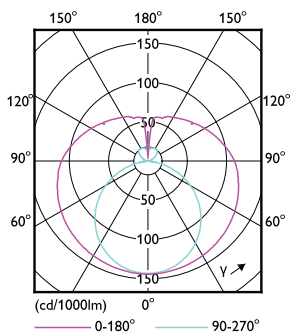

Lampafwerking	Mat
Lampmateriaal	Glas
Productlengte	600 mm
Lampvorm	Buis, dubbelkneeps

Goedkeuring en toepassing

Energie-efficiëntieklasse	E
Energiebesparend product	Yes
Goedkeuringsmerktokens	RoHS compliance TÜV CE-markering KEMA Keur-certificaat

Maatschets

CorePro LEDtube UN 600mm HO 8W840 T8

Product	D1	D2	A1	A2	A3
CorePro LEDtube UN 600mm HO 8W840 T8	25,7 mm	28 mm	588,6 mm	595,7 mm	602,8 mm

Fotometrische gegevens

Light Distribution Diagram

General uniform lighting