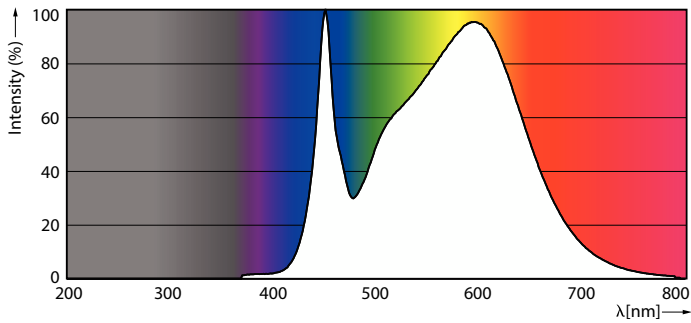

CorePro LEDtube Universal T8

Fotometrische gegevens

Spectral Power Distribution Colour