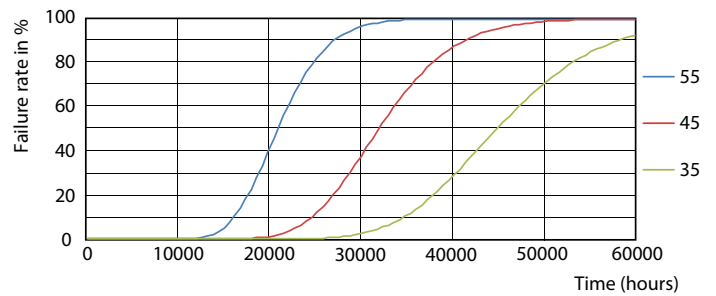

CorePro LEDtube Universal T8

Fotometrische gegevens

Spectral Power Distribution Colour

Levensduur

Life Expectancy Diagram

LumenVsTc

LEDtube COR SLR 8W 30K LifetimeVsTc-LED-LED

LEDtube COR SLR 8W 30K FailureRate-LED-LED