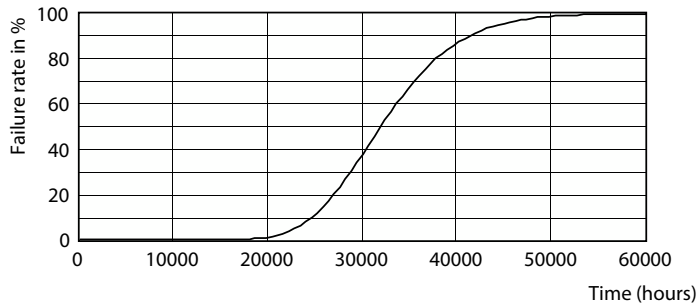

Levensduur

Life Expectancy Diagram