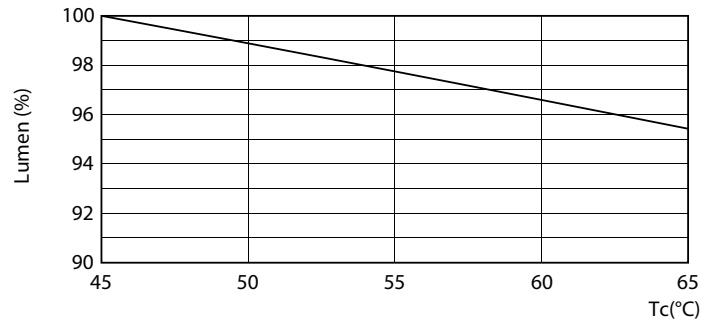

Product gegevens

Algemene informatie		Kleurconsistentie	
Lampvoet	G13 [Medium Bi-Pin Fluorescent]		<6
CE-markering	Ja	Kleurweergave-index (nom.)	80
Conform EU RoHS-richtlijn	Ja	LLMF bij einde nominale levensduur (nom.)	70 %
Nominale levensduur (nom.)	30000 h	Bedrijfs- en elektrische gegevens	
Schakelcyclus	50000	Ingangsfrequentie	50 tot 60 Hz
Meetreferentie van lichtstroom	Sphere	Power (Rated) (Nom)	8 W
Laag	CorePro	Lampstroom (nom.)	40 mA
Eisen aan armatuurontwerp		Overeenkomstig vermogen	18 W
Kleurcode	840 [CCT of 4000K (841)]	Opstarttijd (nom.)	0,5 s
Bundelhoek (nom.)	240 °	Opwarmtijd tot 60% lichtopbrengst (nom.)	0,5 s
Lichtstroom (nom.)	900 lm	Arbeidsfactor (nom.)	0,9
Kleuraanduiding	Koel Wit (CW)	Spanning (nom.)	220-240 V
Gecorreleerde kleurtemperatuur (nom.)	4000 K	Temperatuur	
Lichtrendement (gespec.) (nom.)	112 lm/W	T-omgeving (max.)	45 °C

CorePro LEDtube Universal T8

Fotometrische gegevens

Spectral Power Distribution Colour

Levensduur

Life Expectancy Diagram

LumenVsTc

LEDtube COR SLR 8W 30K LifetimeVsTc-LED-LED

LEDtube COR SLR 8W 30K FailureRate-LED-LED