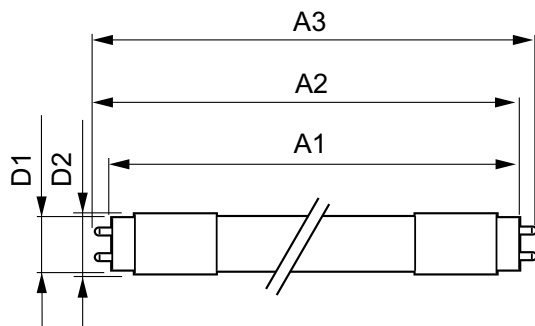

CorePro LEDtube Universal T8

T-opslag (min.)	-40 °C
T-behuizing maximaal (nom.)	45 °C

Regelsystemen en Dimmers

Dimbaar	Nee

Mechanische eigenschappen en Behuizing

Lampafwerking	Mat
Lampmateriaal	Glas
Productlengte	600 mm
Lampvorm	Buis, dubbelkneeps

Goedkeuring en Toepassing

Energy Efficiency Class	F
Energiebesparend product	Yes
Goedkeuringsmerktekens	RoHS compliance CE-markering KEMA Keur-certificaat

Energieverbruik kWh/1.000 uur	8 kWh
	403634

Productgegevens

Volledige productcode	871869978277100
Productnaam voor bestelling	CorePro LEDtube UN 600mm HO 8W830 T8
EAN/UPC - Product	8718699782771
Bestelcode	78277100
Lokale code	78277100
Numerator - Aantal per pak	1
Numerator - Dozen per buitendoos	10
SAP-materiaal	929002419802
Nettogewicht SAP (per stuk)	0,121 kg

Maatschets

TLED 2ft 220-240V 8-18W 850lm 3000K G13

Product	D1	D2	A1	A2	A3
CorePro LEDtube UN 600mm HO 8W830 T8	25,7 mm	28 mm	588,6 mm	595,7 mm	602,8 mm