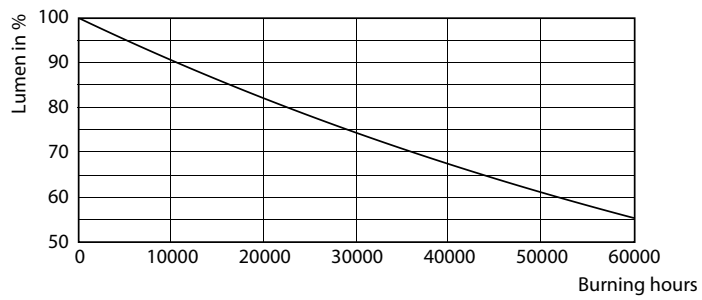

CorePro LEDtube Universal T8

Levensduur

LEDtube 30K