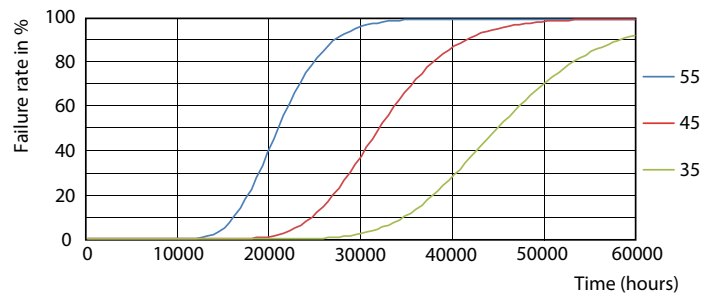

## Levensduur

LEDtube 30K

LEDtube COR SLR 8W 30K LumenVsTc-LMP-LMP

LEDtube COR SLR 8W 30K LifetimeVsTc-LED-LED

LEDtube COR SLR 8W 30K FailureRate-LED-LED