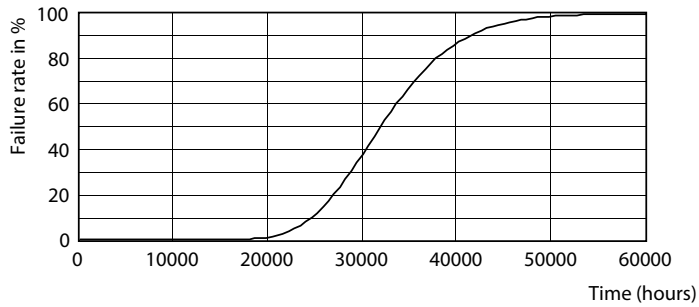

Levensduur

LEDtube 30K