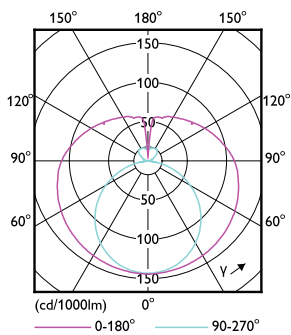

## Fotometrische gegevens

LEDtube 8W G13 900lm

LEDtube 8W G13 850lm 830