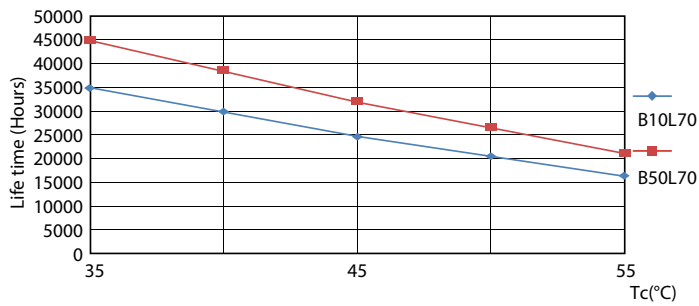

LEDtube COR SLR 8W 30K LifetimeVsTc-LED-LED