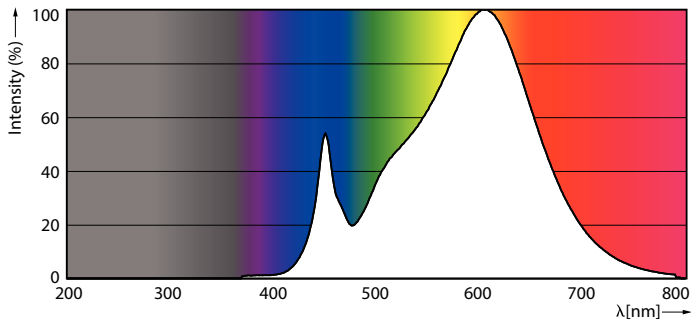

CorePro LEDtube Universal T8

Fotometrische gegevens

LEDtube 8W G13 850lm 830