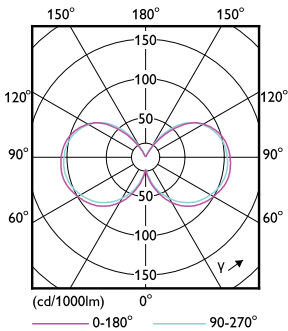

Fotometrische gegevens

LEDbulb CLA G125 7,2W E27 822 Amber

LEDbulb CLA 7,2W G125 E27 827 Mirror Crown