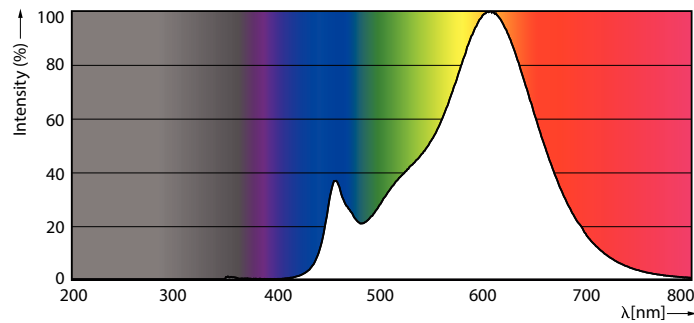

Fotometrische gegevens

LEDbulb CLA 7,2W G125 E27 827 Mirror Crown

LEDbulb CLA 7,2W G125 E27 827 Mirror Crown