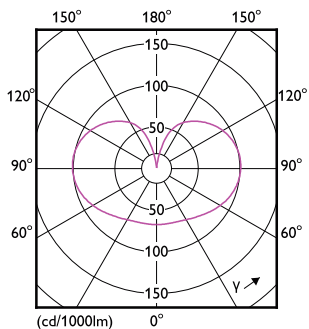

LEDbulb A67 E27 2000lm CL