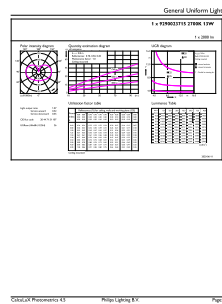

Fotometrische gegevens

LEDbulb 13W A67 E27 827 CL