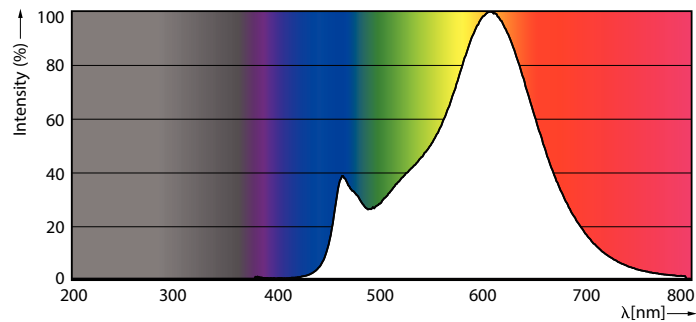

Fotometrische gegevens

LEDbulb 13W A67 E27 827 CL