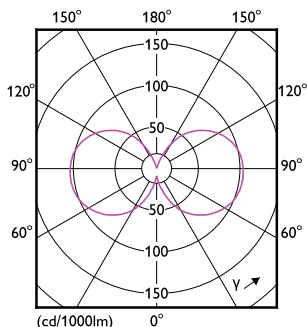

LEDbulb CLA G120 8,5W E27 827 FR