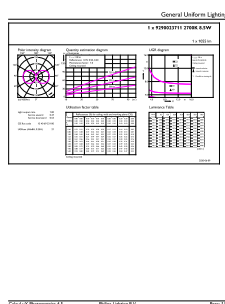

Fotometrische gegevens

LEDbulb CLA 8,5W G120 E27 827 FR