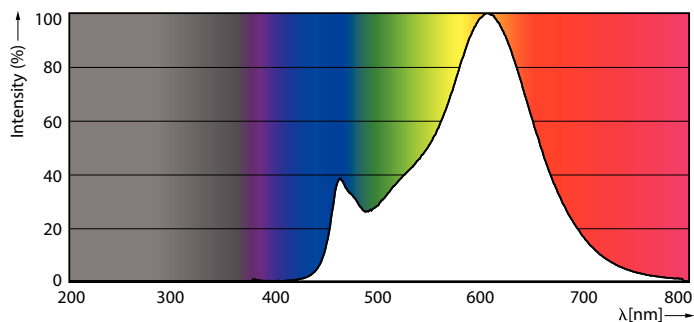

LEDbulb CLA 7W G93 E27 827 FR