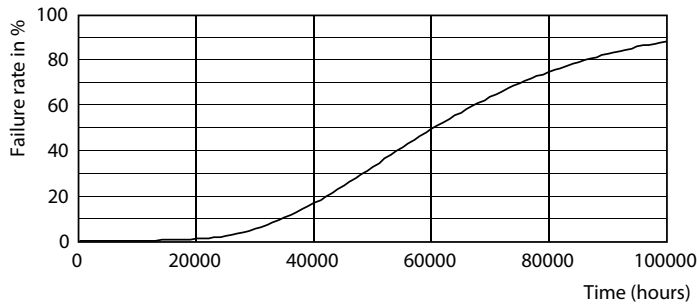

MASTER LEDtube InstantFit HF T5

Levensduur

Life Expectancy Diagram - MAS LEDtube HF 1500mm HO 26W 840 T5 OE