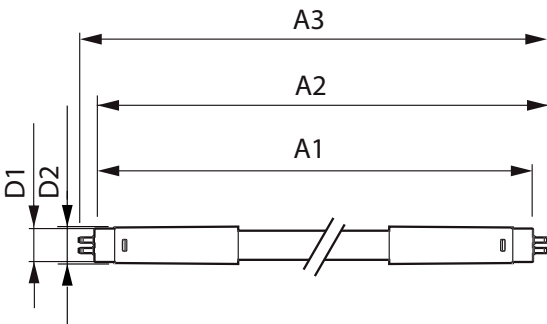

MASTER LEDtube InstantFit HF T5

Mechanische eigenschappen en behuizing

Lampafwerking	Mat
Lampmateriaal	Glas
Productlengte	1.500 mm
Lampvorm	Buis, dubbelkneeps

Goedkeuring en toepassing

Energie-efficiëntielabel	D
Energiebesparend product	Ja
Keurmerken	RoHS-conform TUV CE-markering KEMA-KEUR-certificaat
Energieverbruik kWh/1.000 uur	26 kWh
EPREL-registratienummer	1384144
CE-markering	Ja
EU RoHS-conform	Ja

Productgegevens

Full EOC	871869974959000
Productnaam voor bestelling	MAS LEDtube HF 1500mm HO 26W 840 T5 OE
Bestelcode	74959000
Lokale code	74959000
Numerator - Aantal per pak	1
Numerator - Dozen per buitendoos	10
Materiaalnummer (12NC)	929002352402
Volledige productnaam	Master LEDtube HF 1500mm HO 26W 840 T5 OE
EAN/UPC - Case	8718699749606

Maatschets

Product	D1	D2	A1	A2	A3
MAS LEDtube HF 1500mm HO 26W 840 T5 OE	15,5 mm	19 mm	1.449 mm	1.456 mm	1.463 mm