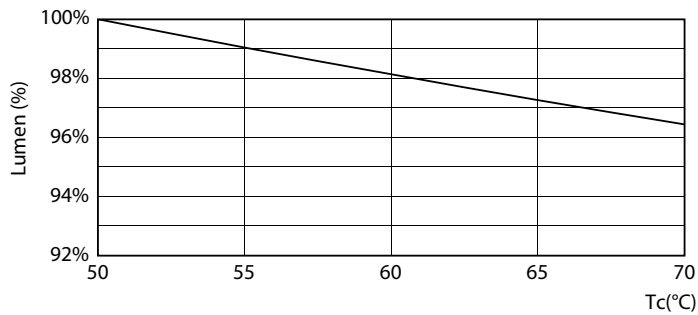

Life Expectancy Diagram - MAS LEDtube HF 1500mm HO 26W 840 T5 OE

Lumen Maintenance Diagram - MAS LEDtube HF 1500mm HO 26W 840 T5 OE

Lumen Maintenance Diagram - MAS LEDtube HF 1500mm HO 26W 840 T5 OE