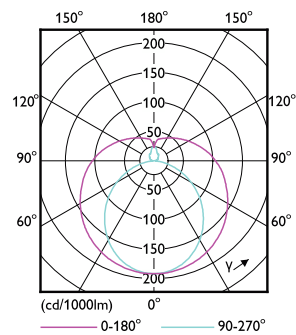

Mechanische eigenschappen en behuizing

Lampafwerking	Mat
Lampmateriaal	Glas
Productlengte	1.500 mm
Lampvorm	Buis, dubbelkneeps

Goedkeuring en toepassing

Energie-efficiëntielabel	D
Energiebesparend product	Ja
Keurmerken	RoHS-conform TUV CE-markering KEMA-KEUR-certificaat
Energieverbruik kWh/1.000 uur	26 kWh
EPREL-registratienummer	1384144
CE-markering	Ja
EU RoHS-conform	Ja

Maatschets

Product	D1	D2	A1	A2	A3
MAS LEDtube HF 1500mm HO 26W 840 T5 OE	15,5 mm	19 mm	1.449 mm	1.456 mm	1.463 mm

Fotometrische gegevens

Spectral Power Distribution Colour - MAS LEDtube HF 1500mm HO 26W 840 T5 OE

Light Distribution Diagram - MAS LEDtube HF 1500mm HO 26W 840 T5 OE

MASTER LEDtube InstantFit HF T5

Fotometrische gegevens

© 2023 Philips Lighting B.V. Page 11 of 11

General uniform lighting - MAS LEDtube HF 1500mm HO 26W 840 T5 OE