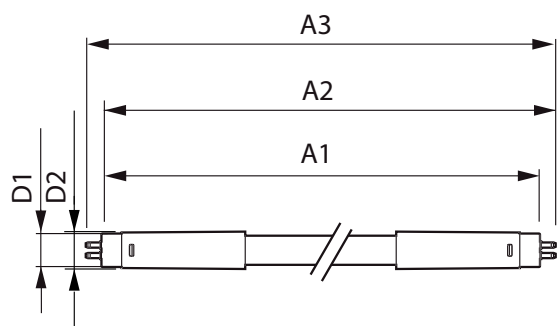

Product gegevens

Algemene informatie	
Lampvoet	G5 [G5]
Conform EU RoHS-richtlijn	Ja
Nominale levensduur (nom.)	60000 h
Schakelcyclus	50.000X
Technisch type	26-54W
Meetreferentie van lichtstroom	Sphere
Eisen aan armatuurontwerp	
Kleurcode	840 [CCT of 4000K (841)]
Bundelhoek (nom.)	200 °
Lichtstroom (nom.)	3900 lm
Kleuraanduiding	Koel Wit (CW)
Gecorreleerde kleurtemperatuur (nom.)	4000 K
Lichtrendement (gespec.) (nom.)	150,00 lm/W
Kleurconsistentie	<6
Kleurweergave-index (nom.)	80

Lampafwerking	Mat
Lampmateriaal	Glas
Productlengte	1200 mm
Lampvorm	Buis, dubbelkneeps

Goedkeuring en Toepassing

Energie-efficiëntieklasse	D
Energiebesparend product	Yes
Goedkeuringsmerktekens	RoHS compliance TÜV CE-markering KEMA Keur-certificaat

Maatschets

Master LEDtube HF 1200mm HO 26W 840 T5 OE

Product	D1	D2	A1	A2	A3
Master LEDtube HF 1200mm HO 26W 840 T5 OE	15,5 mm	19 mm	1149 mm	1156 mm	1163 mm

Fotometrische gegevens

LEDtube MAS 26W G5 3900lm 840