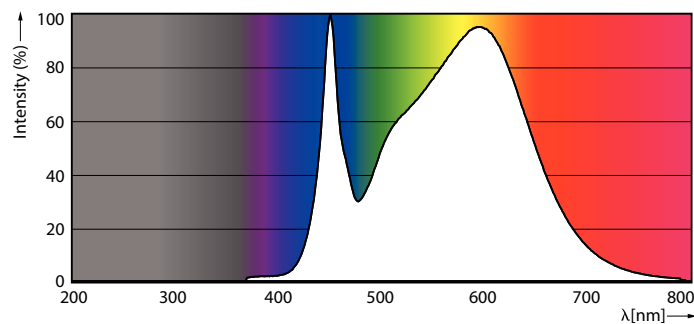

Fotometrische gegevens

LEDtube MAS 26W G5 3900lm 840