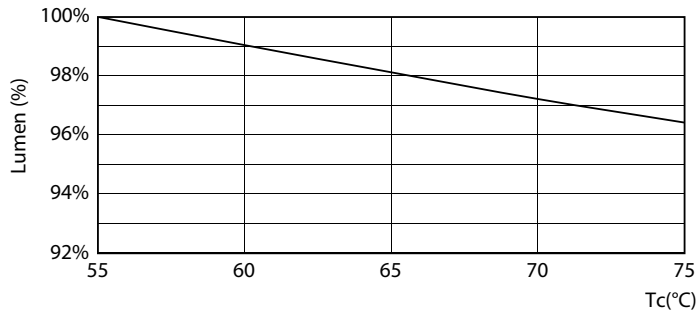

MASTER LEDtube InstantFit HF T5

Levensduur

LEDtube 26W 60K LumenVsTc 1