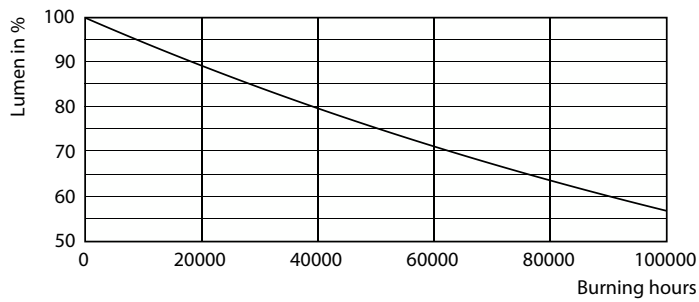

Product gegevens

Algemene informatie	
Lampvoet	G5 [G5]
Conform EU RoHS-richtlijn	Ja
Nominale levensduur (nom.)	60000 h
Schakelcyclus	50.000X
Technisch type	26-54W
Meetreferentie van lichtstroom	Sphere
Eisen aan armatuurontwerp	
Kleurcode	840 [CCT of 4000K (841)]
Bundelhoek (nom.)	200 °
Lichtstroom (nom.)	3900 lm
Kleuraanduiding	Koel Wit (CW)
Gecorreleerde kleurtemperatuur (nom.)	4000 K
Lichtrendement (gespec.) (nom.)	150,00 lm/W
Kleurconsistentie	<6
Kleurweergave-index (nom.)	80

LEDtube MAS 26W G5 3700lm

MASTER LEDtube InstantFit HF T5

Fotometrische gegevens

© 2022 Philips Lighting B.V. Page 1/1

LEDtube MAS 26W G5 3900lm 840 1200mm

Levensduur

LEDtube_60K_FailureRate

LEDtube_60K_LifetimeVsTc