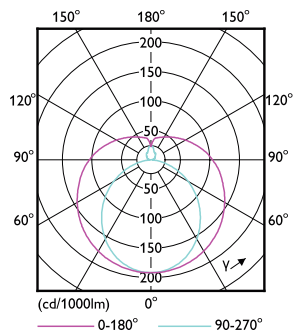

Product gegevens

Algemene informatie	
Lampvoet	G5 [G5]
Conform EU RoHS-richtlijn	Ja
Nominale levensduur (nom.)	60000 h
Schakelcyclus	50.000X
Technisch type	26-54W
Meetreferentie van lichtstroom	Sphere
Eisen aan armatuurontwerp	
Kleurcode	840 [CCT of 4000K (841)]
Bundelhoek (nom.)	200 °
Lichtstroom (nom.)	3900 lm
Kleuraanduiding	Koel Wit (CW)
Gecorreleerde kleurtemperatuur (nom.)	4000 K
Lichtrendement (gespec.) (nom.)	150,00 lm/W
Kleurconsistentie	<6
Kleurweergave-index (nom.)	80

Maatschets

Master LEDtube HF 1200mm HO 26W 840 T5 OE

Product	D1	D2	A1	A2	A3
Master LEDtube HF 1200mm HO 26W 840 T5 OE	15,5 mm	19 mm	1149 mm	1156 mm	1163 mm

Fotometrische gegevens

LEDtube MAS 26W G5 3900lm 840