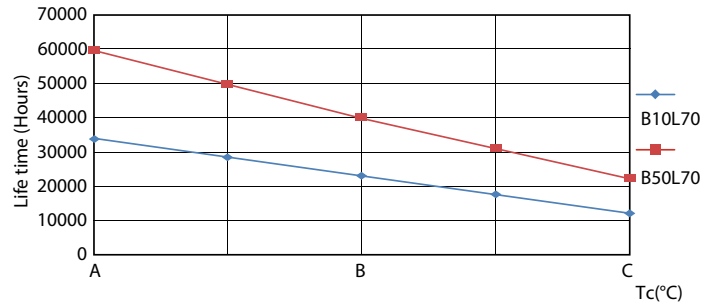

Product gegevens

Algemene informatie	
Lampvoet	G5 [G5]
Conform EU RoHS-richtlijn	Ja
Nominale levensduur (nom.)	60000 h
Schakelcyclus	50.000X
Technisch type	26-54W
Meetreferentie van lichtstroom	Sphere
Eisen aan armatuurontwerp	
Kleurcode	840 [CCT of 4000K (841)]
Bundelhoek (nom.)	200 °
Lichtstroom (nom.)	3900 lm
Kleuraanduiding	Koel Wit (CW)
Gecorreleerde kleurtemperatuur (nom.)	4000 K
Lichtrendement (gespec.) (nom.)	150,00 lm/W
Kleurconsistentie	<6
Kleurweergave-index (nom.)	80

LEDtube MAS 26W G5 3700lm

MASTER LEDtube InstantFit HF T5

Fotometrische gegevens

© 2022 Philips Lighting B.V. Page 1/1

LEDtube MAS 26W G5 3900lm 840 1200mm

Levensduur

LEDtube_60K_FailureRate

LEDtube_60K_LifetimeVsTc