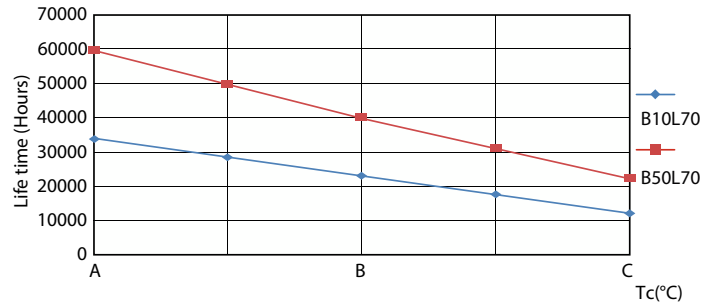

Product gegevens

Algemene informatie	
Lampvoet	G5 [G5]
Conform EU RoHS-richtlijn	Ja
Nominale levensduur (nom.)	60000 h
Schakelcyclus	50.000X
Technisch type	26-54W
Meetreferentie van lichtstroom	Sphere

Eisen aan armatuurontwerp	
Kleurcode	830 [CCT of 3000K]
Bundelhoek (nom.)	200 °
Lichtstroom (nom.)	3700 lm
Kleuraanduiding	Wit (WH)
Gecorreleerde kleurtemperatuur (nom.)	3000 K
Lichtrendement (gespec.) (nom.)	142,00 lm/W
Kleurconsistentie	<6
Kleurweergave-index (nom.)	80

LEDtube MAS 26W G5 3700lm

MASTER LEDtube InstantFit HF T5

Fotometrische gegevens

LEDtube MAS 26W G5 3700lm 830 1200mm

Levensduur

FailureRate

Lumen Maintenance Diagram

LifetimeVsTc