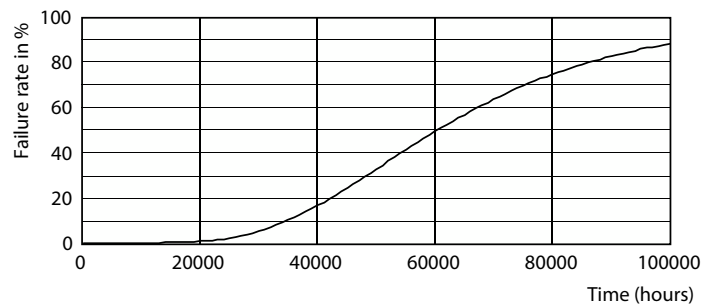

Product gegevens

Algemene informatie	
Lampvoet	G5 [G5]
Conform EU RoHS-richtlijn	Ja
Nominale levensduur (nom.)	60000 h
Schakelcyclus	50.000X
Technisch type	26-54W
Meetreferentie van lichtstroom	Sphere

Eisen aan armatuurontwerp	
Kleurcode	830 [CCT of 3000K]
Bundelhoek (nom.)	200 °
Lichtstroom (nom.)	3700 lm
Kleuraanduiding	Wit (WH)
Gecorreleerde kleurtemperatuur (nom.)	3000 K
Lichtrendement (gespec.) (nom.)	142,00 lm/W
Kleurconsistentie	<6
Kleurweergave-index (nom.)	80

LEDtube MAS 26W G5 3700lm

MASTER LEDtube InstantFit HF T5

Fotometrische gegevens

LEDtube MAS 26W G5 3700lm 830 1200mm

Levensduur

FailureRate

Lumen Maintenance Diagram

LifetimeVsTc