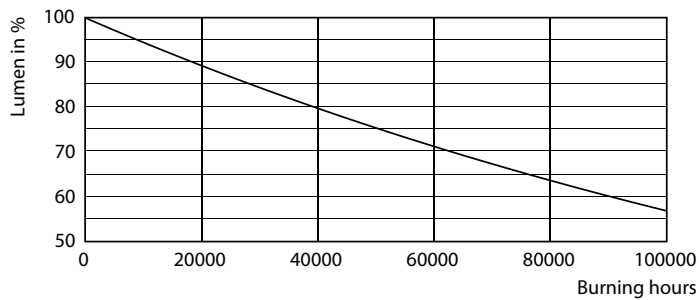

Product gegevens

Algemene informatie	
Lampvoet	G5 [G5]
Conform EU RoHS-richtlijn	Ja
Nominale levensduur (nom.)	60000 h
Schakelcyclus	50.000X
Technisch type	26-54W
Meetreferentie van lichtstroom	Sphere

Eisen aan armatuurontwerp	
Kleurcode	830 [CCT of 3000K]
Bundelhoek (nom.)	200 °
Lichtstroom (nom.)	3700 lm
Kleuraanduiding	Wit (WH)
Gecorreleerde kleurtemperatuur (nom.)	3000 K
Lichtrendement (gespec.) (nom.)	142,00 lm/W
Kleurconsistentie	<6
Kleurweergave-index (nom.)	80

LLMF bij einde nominale levensduur (nom.) 70 %	
--	--

Bedrijfs- en elektrische gegevens	
Ingangsfrequentie	30 K tot 60 K Hz
Power (Rated) (Nom)	26 W
Lampstroom (max.)	620 mA
Lampstroom (min.)	300 mA
Opstarttijd (nom.)	0,5 s
Opwarmtijd tot 60% lichtopbrengst (nom.)	0,5 s
Arbeidsfactor (nom.)	0,9
Spanning (nom.)	20-90 V

LEDtube MAS 26W G5 3700lm

MASTER LEDtube InstantFit HF T5

Fotometrische gegevens

LEDtube MAS 26W G5 3700lm 830 1200mm

Levensduur

FailureRate

Lumen Maintenance Diagram

LifetimeVsTc