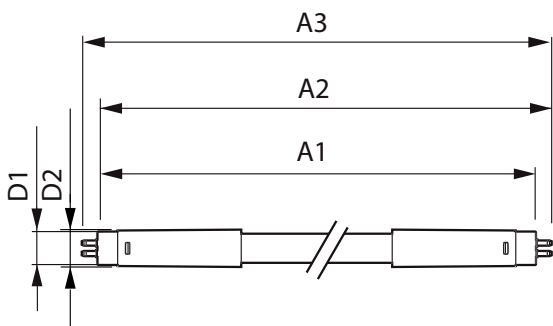

Product gegevens

Algemene informatie	
Lampvoet	G5 [G5]
Conform EU RoHS-richtlijn	Ja
Nominale levensduur (nom.)	60000 h
Schakelcyclus	50.000X
Technisch type	26-54W
Meetreferentie van lichtstroom	Sphere

Eisen aan armatuurontwerp	
Kleurcode	830 [CCT of 3000K]
Bundelhoek (nom.)	200 °
Lichtstroom (nom.)	3700 lm
Kleuraanduiding	Wit (WH)
Gecorreleerde kleurtemperatuur (nom.)	3000 K
Lichtrendement (gespec.) (nom.)	142,00 lm/W
Kleurconsistentie	<6
Kleurweergave-index (nom.)	80

Temperatuur	
T-omgeving (max.)	45 °C
T-omgeving (min.)	-20 °C
T-opslag (max.)	65 °C
T-opslag (min.)	-40 °C

MASTER LEDtube InstantFit HF T5

T-behuizing maximaal (nom.)	55 °C
Regelsystemen en dimmers	
Dimbaar	Ja - Controleer de compatibiliteit van het VSA
Mechanische eigenschappen en behuizing	
Lampafwerking	Mat
Lampmateriaal	Glas
Productlengte	1200 mm
Lampvorm	Buis, dubbelkneeps
Goedkeuring en toepassing	
Energie-efficiëntieklasse	E
Energiebesparend product	Yes
Goedkeuringsmerktekens	RoHS compliance CE-markering KEMA Keur-certificaat

Goedkeuringsmerktekens	TÜV
Energieverbruik kWh/1.000 uur	26 kWh
EPREL-registratienummer	406209
Productgegevens	
Volledige productcode	871869974951400
Productnaam voor bestelling	Master LEDtube HF 1200mm HO 26W 830 T5 OE
EAN/UPC - Product	8718699749514
Bestelcode	74951400
Lokale code	74951400
Numerator - Aantal per pak	1
Numerator - Dozen per buitendoos	10
SAP-materiaal	929002352002
Copy Net Weight (Piece)	0.240 kg

Maatschets

Master LEDtube HF 1200mm HO 26W 830 T5 OE

Product	D1	D2	A1	A2	A3
Master LEDtube HF 1200mm HO 26W 830 T5 OE	15,5 mm	19 mm	1149 mm	1156 mm	1163 mm

Fotometrische gegevens

LEDtube MAS 26W G5 3700lm 830