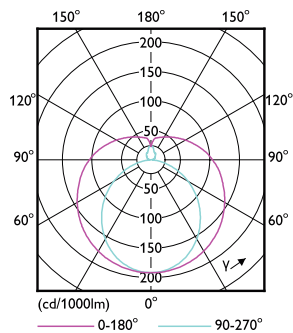

Product gegevens

Algemene informatie	
Lampvoet	G5 [G5]
Conform EU RoHS-richtlijn	Ja
Nominale levensduur (nom.)	60000 h
Schakelcyclus	50.000X
Technisch type	26-54W
Meetreferentie van lichtstroom	Sphere

Eisen aan armatuurontwerp	
Kleurcode	830 [CCT of 3000K]
Bundelhoek (nom.)	200 °
Lichtstroom (nom.)	3700 lm
Kleuraanduiding	Wit (WH)
Gecorreleerde kleurtemperatuur (nom.)	3000 K
Lichtrendement (gespec.) (nom.)	142,00 lm/W
Kleurconsistentie	<6
Kleurweergave-index (nom.)	80

Maatschets

Master LEDtube HF 1200mm HO 26W 830 T5 OE

Product	D1	D2	A1	A2	A3
Master LEDtube HF 1200mm HO 26W 830 T5 OE	15,5 mm	19 mm	1149 mm	1156 mm	1163 mm

Fotometrische gegevens

LEDtube MAS 26W G5 3700lm 830