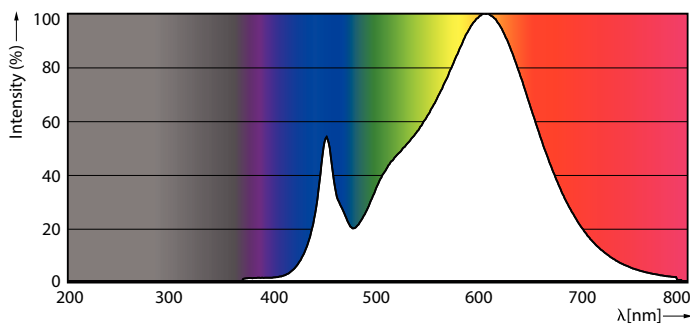

Fotometrische gegevens

LEDtube MAS 26W G5 3700lm 830