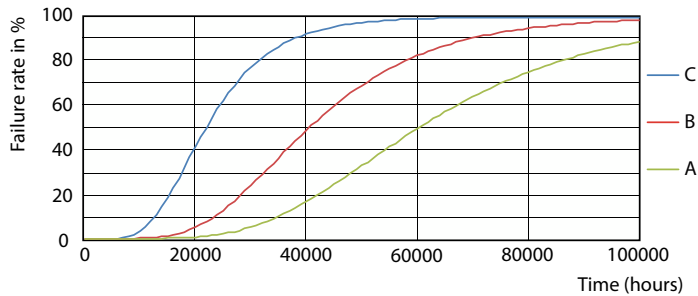

LEDtube MAS 26W G5 3700lm

MASTER LEDtube InstantFit HF T5

Fotometrische gegevens

LEDtube MAS 26W G5 3700lm 830 1200mm

Levensduur

FailureRate

Lumen Maintenance Diagram

LifetimeVsTc