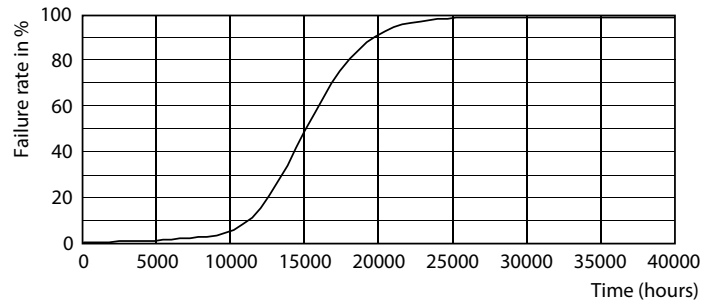

Klassieke filament LEDbulb

Levensduur

LED Crystal giant E27 DIM

LED Crystal giant E27 DIM