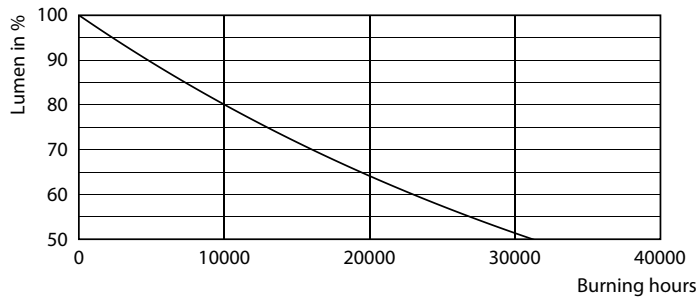

Klassieke filament LEDbulb

Levensduur

LED Crystal giant E27 DIM

LED Crystal giant E27 DIM