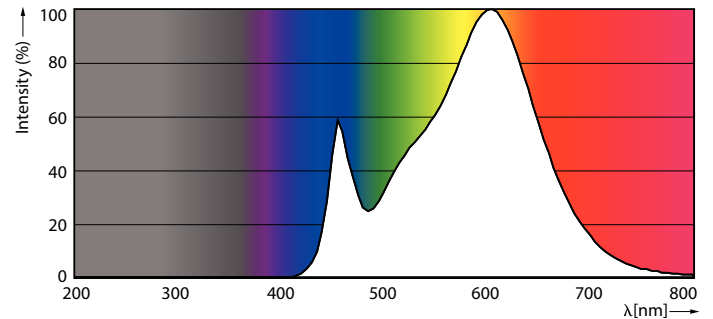

LED diamond giant 35W E27 CL DIM