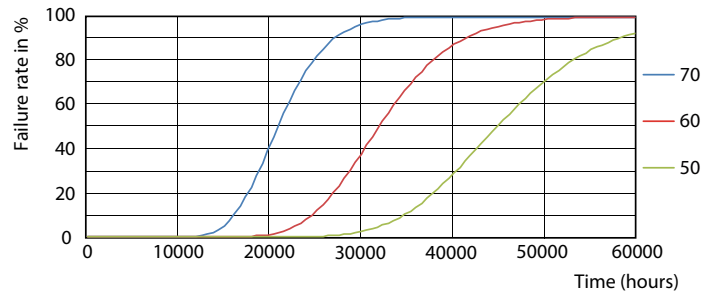

Circular G10q