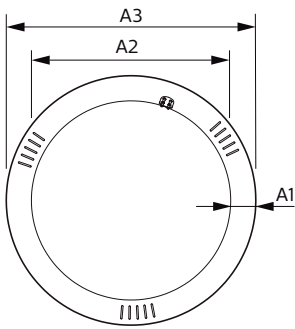

Productgegevens

Volledige productcode	871869966042000
Productnaam voor bestelling	CorePro LED Circular 20W 840 G10q

EAN/UPC - Product	8718699660420
Bestelcode	66042000
Lokale code	66042000
Numerator - Aantal per pak	1
Numerator - Dozen per buitendoos	20
SAP-materiaal	929002068002
Nettogewicht SAP (per stuk)	0,126 kg

Maatschets

TLED Circular 20-32W 2000lm 4000K G10q

Product	A1	A2	A3
CorePro LED Circular 20W 840 G10q	30 mm	238 mm	298 mm

Fotometrische gegevens

Circular G10q

Circular 840 G10q

CorePro LEDtube cirkelvormig

Fotometrische gegevens