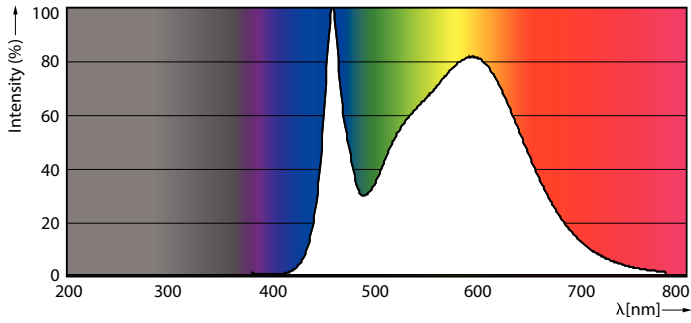

CorePro LEDtube cirkelvormig

Fotometrische gegevens

Circular 840 G10q