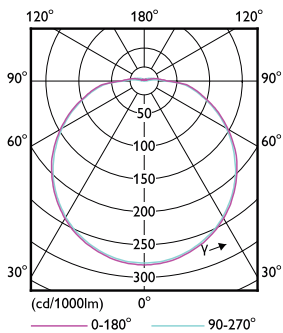

Maatschets

TLED Circular 20-32W 2000lm 4000K G10q

Product	A1	A2	A3
CorePro LED Circular 20W 840 G10q	30 mm	238 mm	298 mm

Fotometrische gegevens

Circular G10q

Circular 840 G10q

CorePro LEDtube cirkelvormig

Fotometrische gegevens