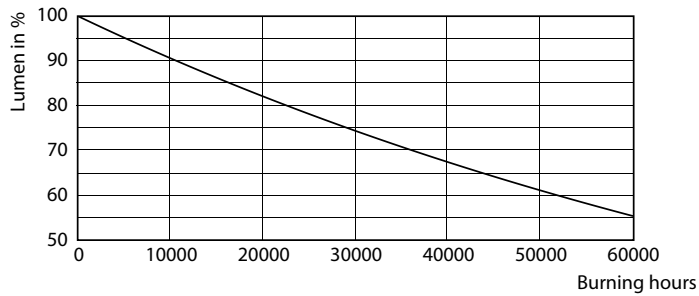

Levensduur