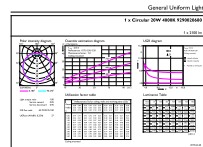

Maatschets

TLED Circular 20-32W 2000lm 4000K G10q

Product	A1	A2	A3
CorePro LED Circular 20W 840 G10q	30 mm	238 mm	298 mm

Fotometrische gegevens

Circular G10q

Circular 840 G10q

CorePro LEDtube cirkelvormig

Fotometrische gegevens