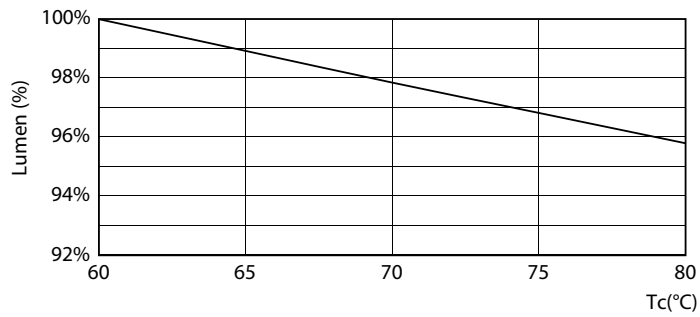

CorePro LEDtube cirkelvormig

Levensduur

Circular G10q LumenVsTc