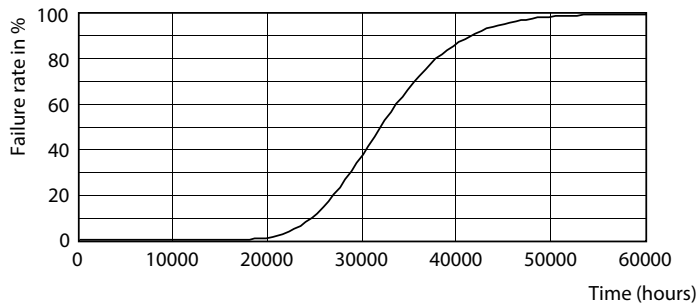

Circular G10q

Circular G10q