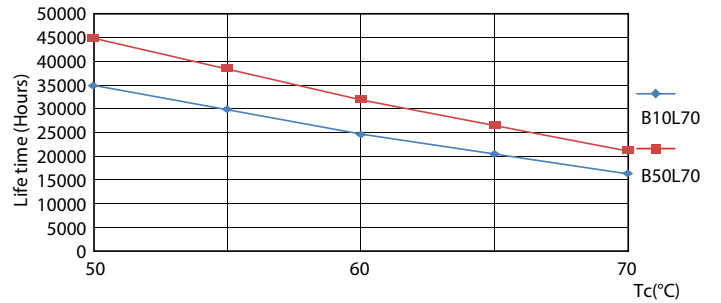

Circular G10q LifetimeVsTc

Levensduur