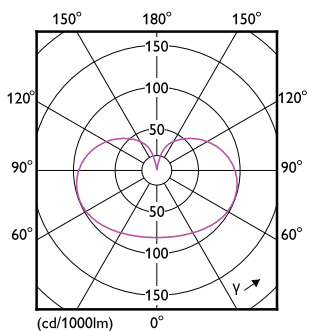

Klassieke filament LEDbulb

Lampvorm	G120 [G 120 mm]
Keurmerken en classificaties	
Energie-efficiëntielabel	E
Energieverbruik kWh/1.000 uur	7 kWh
EPREL-registratienummer	400295
EyeComfort	Ja
Productgegevens	
Full EOC	871869964811400
Productnaam voor bestelling	LED classic 60W E27 CW G120 FR ND 1PF/6

Maatschets

Product	D	C
LED classic 60W E27 CW G120 FR ND 1PF/6	125 mm	177 mm

Fotometrische gegevens

Light Distribution Diagram - LED classic 60W E27 CW G120 FR ND 1PF/6

General uniform lighting - LED classic 60W E27 CW G120 FR ND 1PF/6