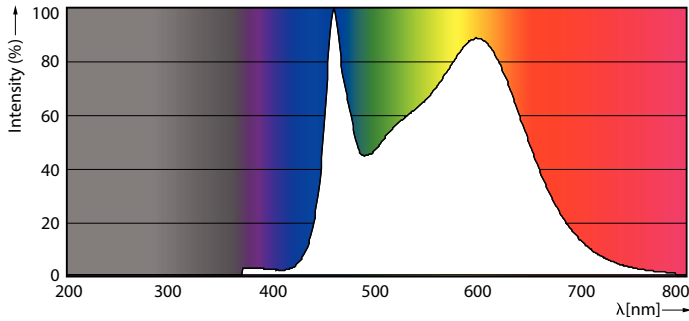

Gegevens lichttechniek

Kleurcode	840 [CCT of 4000K]
Lichtstroom	806 lm
Kleuraanduiding	Koelwit (CW)
Gecorrleerde kleurtemperatuur (nom)	4000 K
Lichtrendement (gespec.) (nom.)	115,00 lm/W
Kleurconsistentie	<6
Kleurweergave-index (CRI)	80
LLMF bij einde nominale levensduur (nom.)	70 %

Maatschets

Product	D	C
LED classic 60W E27 CW G120 FR ND 1PF/6	125 mm	177 mm

Fotometrische gegevens

Light Distribution Diagram - LED classic 60W E27 CW G120 FR ND 1PF/6

General uniform lighting - LED classic 60W E27 CW G120 FR ND 1PF/6

Klassieke filament LEDbulb

Fotometrische gegevens

Spectral Power Distribution Colour - LED classic 60W E27 CW G120 FR ND 1PF/6

Levensduur

Life Expectancy Diagram - LED classic 60W E27 CW G120 FR ND 1PF/6

Lumen Maintenance Diagram - LED classic 60W E27 CW G120 FR ND 1PF/6