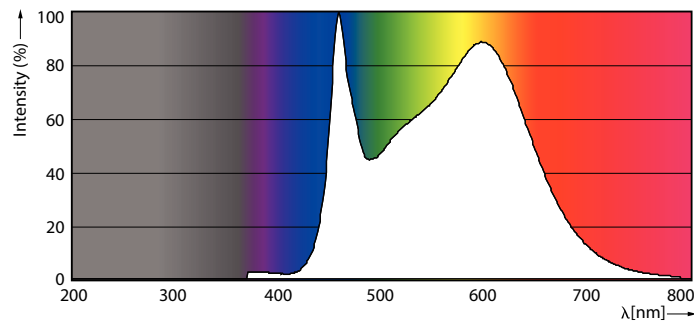

Product gegevens

Algemene informatie	
Lampvoet	E27 [E27]
Conform EU RoHS-richtlijn	Ja
Nominale levensduur (nom.)	15000 h
Schakelcyclus	20.000X
Technisch type	7-60W
Meetreferentie van lichtstroom	Sphere

Fotometrische gegevens

LEDBulb Classic E27 G120 7-60W 806lm 2700K

LEDBulb Classic E27 G120 7-60W 806lm 4000K

LEDBulb Classic E27 G120 7-60W 806lm 4000K

Klassieke LED-gloeidraadlampen

Levensduur

LEDBulb Classic E27 G120 7-60W 806lm 2700K