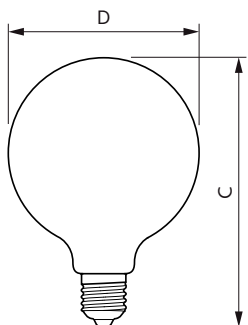

Klassieke LED-gloeidraadlampen

Energieverbruik kWh/1.000 uur	7 kWh
EPREL-registratienummer	400295
Productgegevens	
Volledige productcode	871869964811400
Productnaam voor bestelling	LED classic 60W E27 CW G120 FR ND 1PF/6
EAN/UPC - Product	8718699648114
Bestelcode	64811400

Lokale code	64811400
Numerator - Aantal per pak	1
Numerator - Dozen per buitendoos	6
SAP-materiaal	929002025301
Nettogewicht SAP (per stuk)	0,100 kg

Maatschets

Bulb G93 7-60W 806lm 4000K E27ND Frosted

Product	D	C
LED classic 60W E27 CW G120 FR ND 1PF/6	125 mm	177 mm