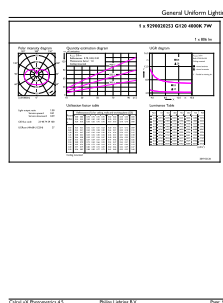

Klassieke filament LEDbulb

Lampvorm	G120 [G 120 mm]
Keurmerken en classificaties	
Energie-efficiëntielabel	E
Energieverbruik kWh/1.000 uur	7 kWh
EPREL-registratienummer	400295
EyeComfort	Ja
Productgegevens	
Full EOC	871869964811400
Productnaam voor bestelling	LED classic 60W E27 CW G120 FR ND 1PF/6

Maatschets

Product	D	C
LED classic 60W E27 CW G120 FR ND 1PF/6	125 mm	177 mm

Fotometrische gegevens

Light Distribution Diagram - LED classic 60W E27 CW G120 FR ND 1PF/6

General uniform lighting - LED classic 60W E27 CW G120 FR ND 1PF/6