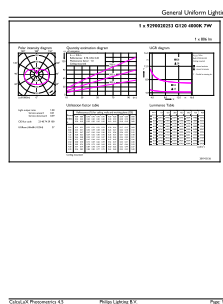

LEDBulb Classic E27 G120 7-60W 806lm 4000K