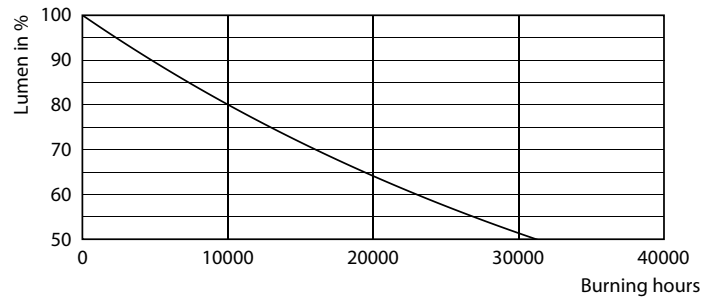

Product gegevens

Algemene informatie	
Lampvoet	E27 [E27]
Conform EU RoHS-richtlijn	Ja
Nominale levensduur (nom.)	15000 h
Schakelcyclus	20.000X
Technisch type	7-60W
Meetreferentie van lichtstroom	Sphere

Fotometrische gegevens

LEDBulb Classic E27 G120 7-60W 806lm 2700K

LEDBulb Classic E27 G120 7-60W 806lm 4000K

LEDBulb Classic E27 G120 7-60W 806lm 4000K

Klassieke LED-gloeidraadlampen

Levensduur

LEDBulb Classic E27 G120 7-60W 806lm 2700K