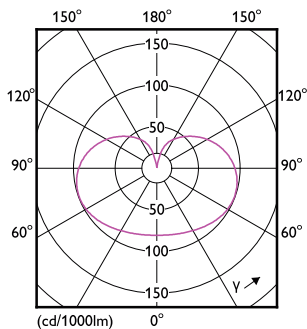

Fotometrische gegevens

LEDBulb Classic E27 G120 7-60W 806lm 2700K