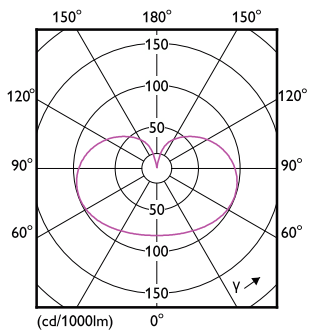

Fotometrische gegevens

Light Distribution Diagram - LED classic 60W E27 WW G120 FR ND SRT4