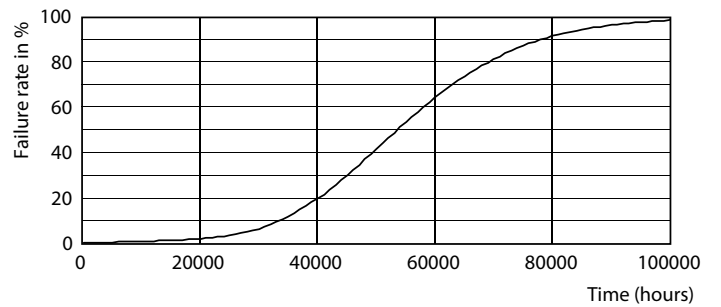

Master Value LEDtube T8

Fotometrische gegevens

LEDtube 220-240V G13 5ft 3700lm 6500k

Levensduur

LEDtube 220-240V G13 LumenVsTc

LEDtube 220-240V G13

LEDtube 220-240V G13

LEDtube 220-240V G13 LifetimeVsTc