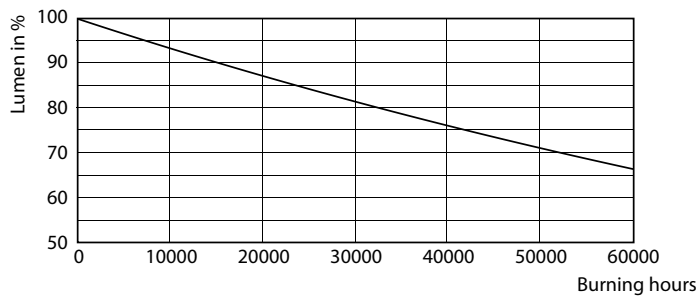

Master Value LEDtube T8

Fotometrische gegevens

LEDtube 220-240V G13 5ft 3700lm 6500k

Levensduur

LEDtube 220-240V G13 LumenVsTc

LEDtube 220-240V G13

LEDtube 220-240V G13

LEDtube 220-240V G13 LifetimeVsTc