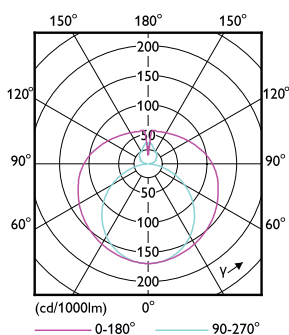

Maatschets

Product	D1	D2	A1	A2	A3
MASTER LEDtube VLE 1500mm UO 24W 865 T8	25,8 mm	28 mm	1498,7 mm	1505,8 mm	1512,9 mm

TLED 5ft 220-240V 24-58W 3700lm6500K G13

Fotometrische gegevens

LEDtube 220-240V G13

LEDtube 220-240V G13 6500k