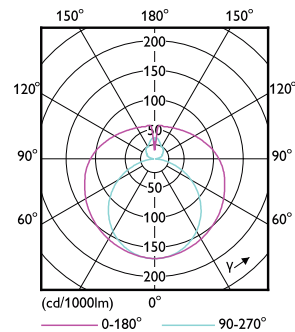

Maatschets

Product	D1	D2	A1	A2	A3
MASTER LEDtube VLE 1200mm UO 16W 830 T8	25,8 mm	28 mm	1198,2 mm	1205,3 mm	1212,4 mm

TLED 4ft 220-240V 16-36W 2300lm3000K G13

Fotometrische gegevens

LEDtube 220-240V G13 4ft 2300lm 3000k