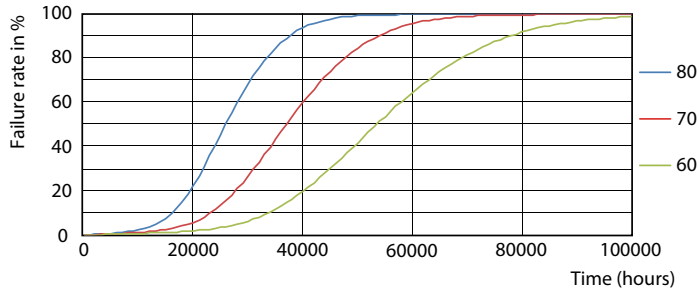

Master Value LEDtube T8

Levensduur

LEDtube 220-240V G13 FailureRate