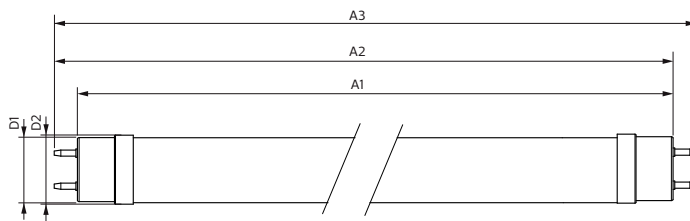

Master Value LEDtube T8

T-opslag (max.)	65 °C
T-opslag (min.)	-40 °C
T-behuizing maximaal (nom.)	55 °C

Regelsystemen en Dimmers

Dimbaar	Nee

Mechanische eigenschappen en Behuizing

Lampmateriaal	Glas
Productlengte	1200 mm

Goedkeuring en Toepassing

Energie-efficiëntielabel (EEL)	A++
Energiebesparend product	Yes
Goedkeuringsmerktekens	RoHS compliance CE-markering KEMA Keur-certificaat

Energieverbruik kWh/1.000 uur	16 kWh

Productgegevens

Volledige productcode	871869964697400
Productnaam voor bestelling	MASTER LEDtube VLE 1200mm UO 16W 830 T8
EAN/UPC - Product	8718699646974
Bestelcode	64697400
Lokale code	64697400
Numerator - Aantal per pak	1
Numerator - Dozen per buitendoos	10
SAP-materiaal	929002022002
Nettogewicht SAP (per stuk)	0,215 kg

Maatschets

Product	D1	D2	A1	A2	A3
MASTER LEDtube VLE 1200mm UO 16W 830 T8	25,8 mm	28 mm	1198,2 mm	1205,3 mm	1212,4 mm

TLED 4ft 220-240V 16-36W 2300lm3000K G13

Fotometrische gegevens