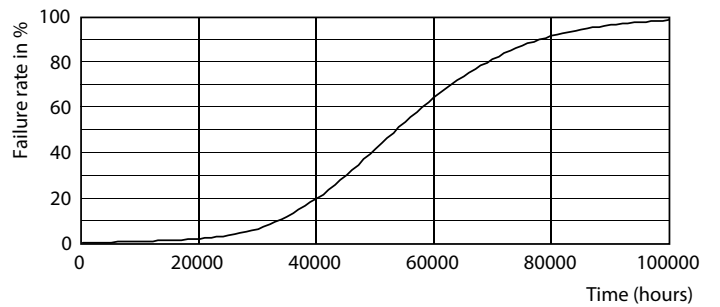

LEDtube 220-240V G13 6500k

Master Value LEDtube T8

Fotometrische gegevens

© Philips Lighting B.V. 2017

LEDtube 220-240V G13 5ft 3100lm 6500k

Levensduur

LEDtube 220-240V G13 LumenVsTc

LEDtube 220-240V G13