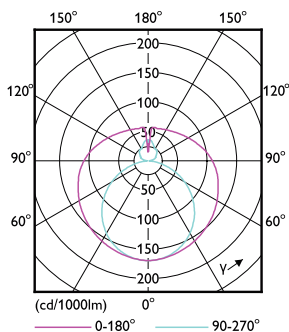

Maatschets

Product	D1	D2	A1	A2	A3
MASTER LEDtube VLE 1500mm HO 20.5W 865 T8	25,8 mm	28 mm	1498,7 mm	1505,8 mm	1512,9 mm

TLED 5ft 220-240V20.5-58W3100lm6500K G13

Fotometrische gegevens

LEDtube 220-240V G13