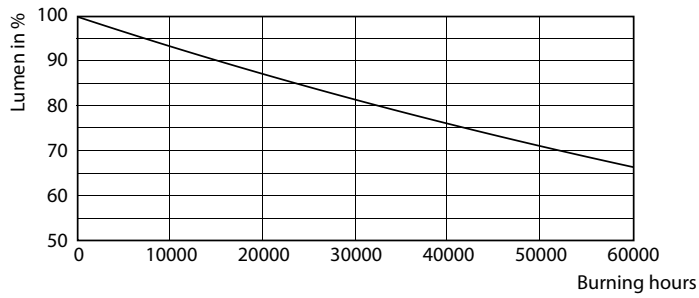

LEDtube 220-240V G13 6500k

Master Value LEDtube T8

Fotometrische gegevens

© Philips Lighting B.V. 2017

LEDtube 220-240V G13 5ft 3100lm 6500k

Levensduur

LEDtube 220-240V G13 LumenVsTc

LEDtube 220-240V G13