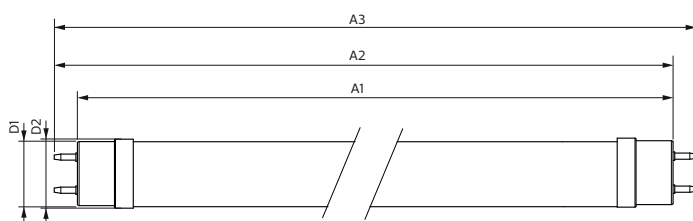

Master Value LEDtube T8

T-opslag (max.)	65 °C
T-opslag (min.)	-40 °C
T-behuizing maximaal (nom.)	60 °C

Regelsystemen en Dimmers

Dimbaar	Nee

Mechanische eigenschappen en Behuizing

Lampmateriaal	Glas
Productlengte	1500 mm

Goedkeuring en Toepassing

Energie-efficiëntielabel (EEL)	A++
Energiebesparend product	Yes
Goedkeuringsmerktekens	RoHS compliance CE-markering KEMA Keur-certificaat

Energieverbruik kWh/1.000 uur	21 kWh

Productgegevens

Volledige productcode	871869964695000
Productnaam voor bestelling	MASTER LEDtube VLE 1500mm HO 20.5W 865 T8
EAN/UPC - Product	8718699646950
Bestelcode	64695000
Lokale code	64695000
Numerator - Aantal per pak	1
Numerator - Dozen per buitendoos	10
SAP-materiaal	929002021902
Nettogewicht SAP (per stuk)	0,270 kg

Maatschets

Product	D1	D2	A1	A2	A3
MASTER LEDtube VLE 1500mm HO 20.5W 865 T8	25,8 mm	28 mm	1498,7 mm	1505,8 mm	1512,9 mm

TLED 5ft 220-240V20.5-58W3100lm6500K G13