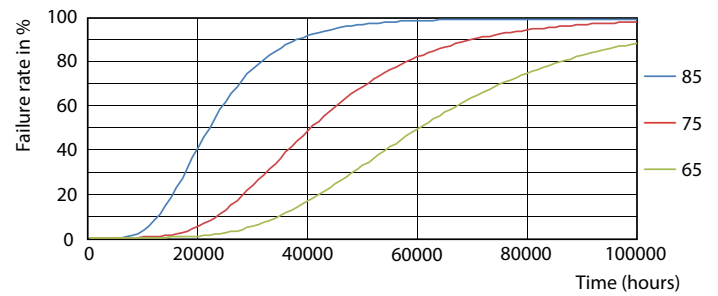

LEDtube 220-240V G13

Master Value LEDtube T8

Fotometrische gegevens

LEDtube 220-240V G13 3000k

Levensduur

LEDtube MAS SLR 20,5W 60K LumenVsTc-LMP

LEDtube MAS SLR 20,5W 60K FailureRate-LED

LEDtube MAS SLR 20,5W 60K LifetimeVsTc-LED