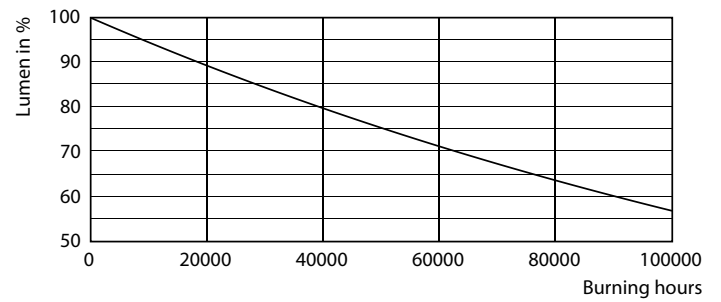

Kleurweergave-index (nom.)	80
LLMF bij einde nominale levensduur (nom.)	70 %
Bedrijfs- en Elektrische gegevens	
Ingangsfrequentie	50 tot 60 Hz
Power (Rated) (Nom)	20,5 W
Lampstroom (max.)	97 mA
Lampstroom (min.)	89 mA
Opstarttijd (nom.)	0,5 s
Opwarmtijd tot 60% lichtopbrengst (nom.)	0,5 s
Arbeidsfactor (nom.)	0,9
Spanning (nom.)	220-240 V
Temperatuur	
T-omgeving (max.)	45 °C

LEDtube 220-240V G13

Master Value LEDtube T8

Fotometrische gegevens

LEDtube 220-240V G13 3000k

Levensduur

LEDtube MAS SLR 20,5W 60K LumenVsTc-LMP

LEDtube MAS SLR 20,5W 60K FailureRate-LED

LEDtube MAS SLR 20,5W 60K LifetimeVsTc-LED