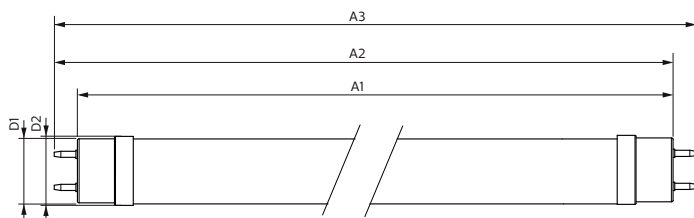

Master Value LEDtube T8

T-omgeving (min.)	-20 °C
T-opslag (max.)	65 °C
T-opslag (min.)	-40 °C
T-behuizing maximaal (nom.)	65 °C

Regelsystemen en Dimmers

Dimbaar	Nee

Mechanische eigenschappen en Behuizing

Lampafwerking	Mat
Lampmateriaal	Glas
Productlengte	1500 mm
Lampvorm	Buis, dubbelkneeps

Goedkeuring en Toepassing

Energy Efficiency Class	D
Energiebesparend product	Yes
Goedkeuringsmerktekens	RoHS compliance CE-markering KEMA Keur-certificaat

Energieverbruik kWh/1.000 uur	21 kWh
	403615

Productgegevens

Volledige productcode	871869964691200
Productnaam voor bestelling	MASTER LEDtube VLE 1500mm HO 20.5W 830 T8
EAN/UPC - Product	8718699646912
Bestelcode	64691200
Lokale code	64691200
Numerator - Aantal per pak	1
Numerator - Dozen per buitendoos	10
SAP-materiaal	929002021702
Nettogewicht SAP (per stuk)	0,270 kg

Maatschets

Product	D1	D2	A1	A2	A3
MASTER LEDtube VLE 1500mm HO 20.5W 830 T8	25,8 mm	28 mm	1498,7 mm	1505,8 mm	1512,9 mm

TLED 5ft 220-240V20.5-58W2900lm3000K G13

Fotometrische gegevens