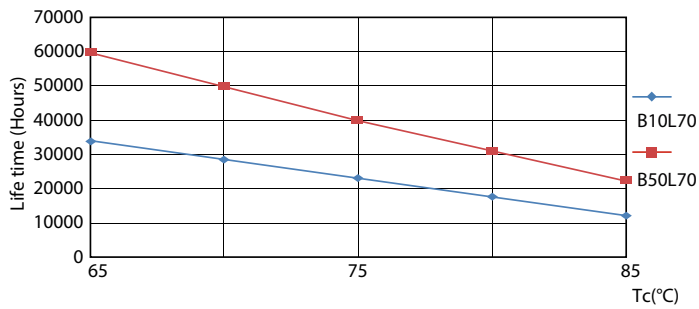

LEDtube 220-240V G13

Master Value LEDtube T8

Fotometrische gegevens

LEDtube 220-240V G13 3000k

Levensduur

LEDtube MAS SLR 20,5W 60K LumenVsTc-LMP

LEDtube MAS SLR 20,5W 60K FailureRate-LED

LEDtube MAS SLR 20,5W 60K LifetimeVsTc-LED