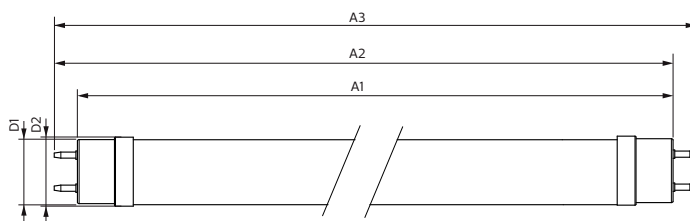

Master Value LEDtube T8

T-opslag (max.)	65 °C
T-opslag (min.)	-40 °C
T-behuizing maximaal (nom.)	55 °C

Regelsystemen en Dimmers

Dimbaar	Nee

Mechanische eigenschappen en Behuizing

Lampmateriaal	Glas
Productlengte	1200 mm

Goedkeuring en Toepassing

Energie-efficiëntielabel (EEL)	A++
Energiebesparend product	Yes
Goedkeuringsmerktekens	RoHS compliance CE-markering KEMA Keur-certificaat

Energieverbruik kWh/1.000 uur	14 kWh

Productgegevens

Volledige productcode	871869964689900
Productnaam voor bestelling	MASTER LEDtube VLE 1200mm HO 14W 865 T8
EAN/UPC - Product	8718699646899
Bestelcode	64689900
Lokale code	64689900
Numerator - Aantal per pak	1
Numerator - Dozen per buitendoos	10
SAP-materiaal	929002021602
Nettogewicht SAP (per stuk)	0,220 kg

Maatschets

Product	D1	D2	A1	A2	A3
MASTER LEDtube VLE 1200mm HO 14W 865 T8	25,8 mm	28 mm	1198,2 mm	1205,3 mm	1212,4 mm

TLED 4ft 220-240V 14-36W2100lm 6500K G13

Fotometrische gegevens