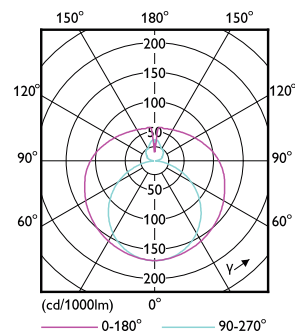

Maatschets

Product	D1	D2	A1	A2	A3
MASTER LEDtube VLE 1200mm HO 14W 865 T8	25,8 mm	28 mm	1198,2 mm	1205,3 mm	1212,4 mm

TLED 4ft 220-240V 14-36W2100lm 6500K G13

Fotometrische gegevens

LEDtube 220-240V G13 4ft 2100lm 6500k