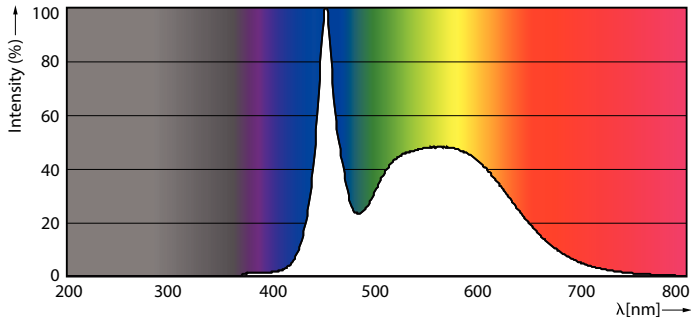

Master Value LEDtube T8

Fotometrische gegevens

LEDtube 220-240V G13 6500k