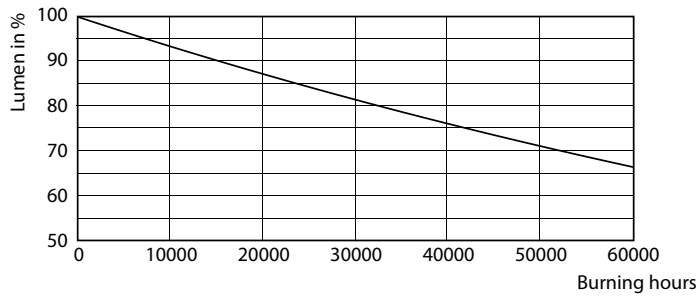

LEDtube 220-240V G13

Master Value LEDtube T8

Fotometrische gegevens

LEDtube 220-240V G13 6500k

Levensduur

LEDtube 220-240V G13 LumenVsTc

LEDtube 220-240V G13

LEDtube 220-240V G13