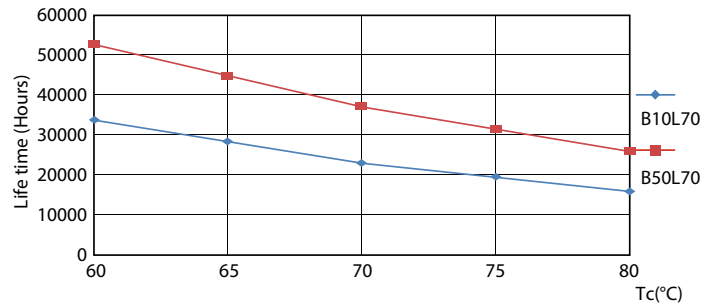

LEDtube 220-240V G13

Master Value LEDtube T8

Fotometrische gegevens

LEDtube 220-240V G13 6500k

Levensduur

LEDtube 220-240V G13 LumenVsTc

LEDtube 220-240V G13

LEDtube 220-240V G13