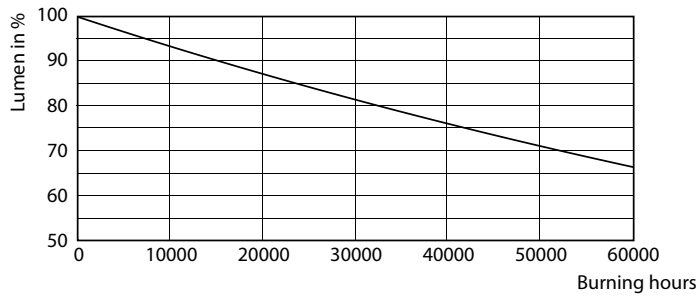

LEDtube 220-240V G13

Master Value LEDtube T8

Fotometrische gegevens

LEDtube 220-240V G13 4000k

Levensduur

LEDtube 220-240V G13 LumenVsTc

LEDtube 220-240V G13

LEDtube 220-240V G13