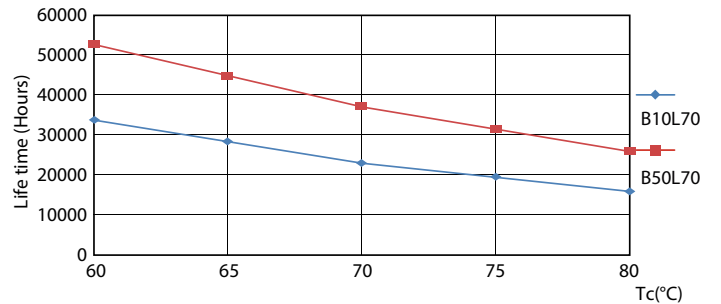

LEDtube 220-240V G13

Master Value LEDtube T8

Fotometrische gegevens

LEDtube 220-240V G13 4000k

Levensduur

LEDtube 220-240V G13 LumenVsTc

LEDtube 220-240V G13

LEDtube 220-240V G13