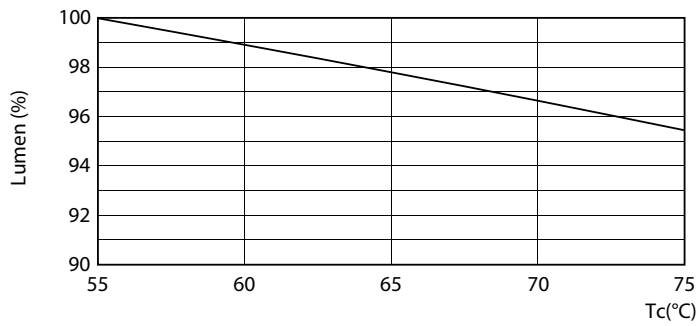

LEDtube 220-240V G13

Master Value LEDtube T8

Fotometrische gegevens

LEDtube 220-240V G13 4000k

Levensduur

LEDtube 220-240V G13 LumenVsTc

LEDtube 220-240V G13

LEDtube 220-240V G13