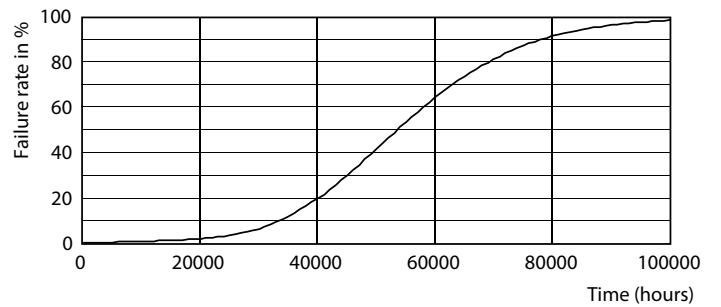

LEDtube 220-240V G13

Master Value LEDtube T8

Fotometrische gegevens

LEDtube 220-240V G13 4000k

Levensduur

LEDtube 220-240V G13 LumenVsTc

LEDtube 220-240V G13

LEDtube 220-240V G13