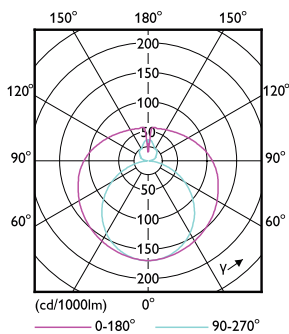

Maatschets

Product	D1	D2	A1	A2	A3
MASTER LEDtube VLE 1200mm HO 14W 830 T8	25,8 mm	28 mm	1198,2 mm	1205,3 mm	1212,4 mm

TLED 4ft 220-240V 14-36W2000lm 3000K G13

Fotometrische gegevens

LEDtube 220-240V G13

LEDtube 220-240V G13 4ft 2000lm 3000k