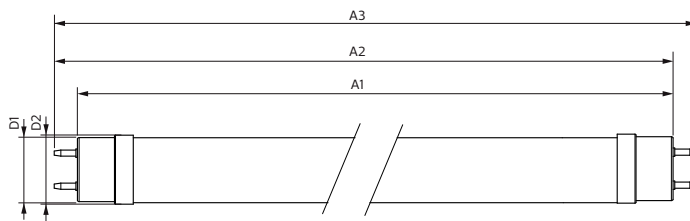

Master Value LEDtube T8

T-opslag (max.)	65 °C
T-opslag (min.)	-40 °C
T-behuizing maximaal (nom.)	55 °C

Regelsystemen en Dimmers

Dimbaar	Nee

Mechanische eigenschappen en Behuizing

Lampmateriaal	Glas
Productlengte	1200 mm

Goedkeuring en Toepassing

Energie-efficiëntielabel (EEL)	A++
Energiebesparend product	Yes
Goedkeuringsmerktekens	RoHS compliance CE-markering KEMA Keur-certificaat

Energieverbruik kWh/1.000 uur	14 kWh

Productgegevens

Volledige productcode	871869964685100
Productnaam voor bestelling	MASTER LEDtube VLE 1200mm HO 14W 830 T8
EAN/UPC - Product	8718699646851
Bestelcode	64685100
Lokale code	64685100
Numerator - Aantal per pak	1
Numerator - Dozen per buitendoos	10
SAP-materiaal	929002021402
Nettogewicht SAP (per stuk)	0,215 kg

Maatschets

Product	D1	D2	A1	A2	A3
MASTER LEDtube VLE 1200mm HO 14W 830 T8	25,8 mm	28 mm	1198,2 mm	1205,3 mm	1212,4 mm

TLED 4ft 220-240V 14-36W2000lm 3000K G13

Fotometrische gegevens