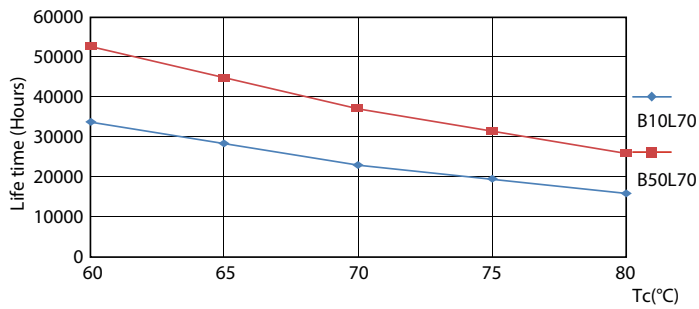

Master Value LEDtube T8

Fotometrische gegevens

LEDtube 220-240V G13 2ft 1050lm 6500k

Levensduur

LEDtube 220-240V G13

LEDtube 220-240V G13 LifetimeVsTc

LEDtube 220-240V G13

LEDtube 220-240V G13 2ft LumenVsTc