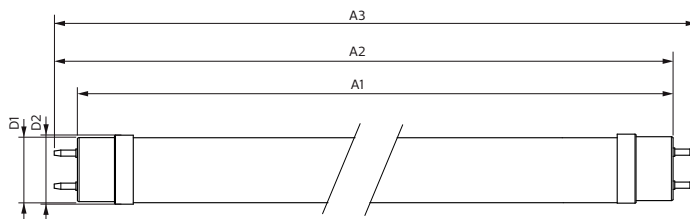

Master Value LEDtube T8

T-opslag (max.)	65 °C
T-opslag (min.)	-40 °C
T-behuizing maximaal (nom.)	50 °C

Regelsystemen en Dimmers

Dimbaar	Nee

Mechanische eigenschappen en Behuizing

Lampmateriaal	Glas
Productlengte	600 mm

Goedkeuring en Toepassing

Energie-efficiëntielabel (EEL)	A++
Energiebesparend product	Yes
Goedkeuringsmerktekens	RoHS compliance CE-markering KEMA Keur-certificaat

Energieverbruik kWh/1.000 uur	8 kWh

Productgegevens

Volledige productcode	871869964683700
Productnaam voor bestelling	MASTER LEDtube VLE 600mm HO 8W 865 T8
EAN/UPC - Product	8718699646837
Bestelcode	64683700
Lokale code	64683700
Numerator - Aantal per pak	1
Numerator - Dozen per buitendoos	10
SAP-materiaal	929002021302
Nettogewicht SAP (per stuk)	0,120 kg

Maatschets

Product	D1	D2	A1	A2	A3
MASTER LEDtube VLE 600mm HO 8W 865 T8	25,8 mm	28 mm	588,5 mm	595,5 mm	602,5 mm

TLED 2ft 220-240V 8-18W 1050lm 6500K G13

Fotometrische gegevens