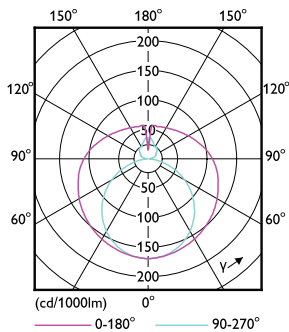

Maatschets

Product	D1	D2	A1	A2	A3
MASTER LEDtube VLE 600mm HO 8W 865 T8	25,8 mm	28 mm	588,5 mm	595,5 mm	602,5 mm

TLED 2ft 220-240V 8-18W 1050lm 6500K G13

Fotometrische gegevens

LEDtube 220-240V G13

LEDtube 220-240V G13 6500k