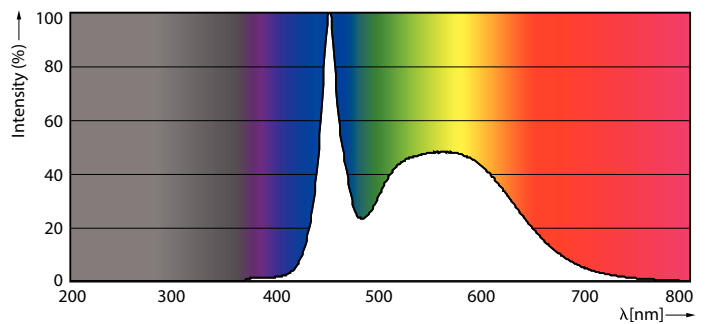

Product gegevens

Algemene informatie	
Lampvoet	G13 [Medium Bi-Pin Fluorescent]
Conform EU RoHS-richtlijn	Ja
Nominale levensduur (nom.)	50000 h
Schakelcyclus	200.000X
Eisen aan armatuurontwerp	
Kleurcode	865 [CCT of 6500K]
Bundelhoek (nom.)	240 °
Lichtstroom (nom.)	1050 lm
Kleuraanduiding	Koel Daglicht
Gecorreleerde kleurtemperatuur (nom.)	6500 K
Lichtrendement (gespec.) (nom.)	131,00 lm/W
Kleurconsistentie	<6
Kleurweergave-index (nom.)	83

Maatschets

Product	D1	D2	A1	A2	A3
MASTER LEDtube VLE 600mm HO 8W 865 T8	25,8 mm	28 mm	588,5 mm	595,5 mm	602,5 mm

TLED 2ft 220-240V 8-18W 1050lm 6500K G13

Fotometrische gegevens

LEDtube 220-240V G13

LEDtube 220-240V G13 6500k