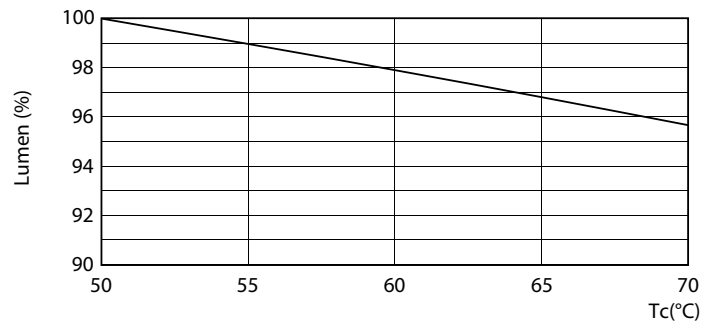

Master Value LEDtube T8

Fotometrische gegevens

LEDtube 220-240V G13 2ft 1050lm 6500k

Levensduur

LEDtube 220-240V G13

LEDtube 220-240V G13 LifetimeVsTc

LEDtube 220-240V G13

LEDtube 220-240V G13 2ft LumenVsTc