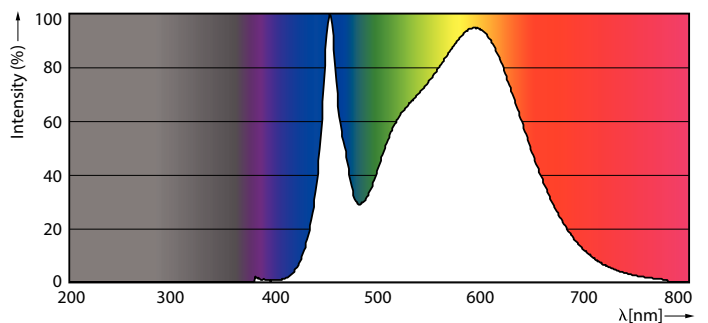

MASTER LEDtube Mains T5

Regelsystemen en Dimmers

Dimbaar	Nee

Mechanische eigenschappen en Behuizing

Lampafwerking	Mat
Lampmateriaal	Glas
Productlengte	1500 mm
Lampvorm	Buis, dubbelkneeps

Goedkeuring en Toepassing

Energie-efficiëntieklasse	D
Energiebesparend product	Yes
Goedkeuringsmerktekens	RoHS compliance CE-markering KEMA Keur-certificaat
Energieverbruik kWh/1.000 uur	26 kWh

EPREL-registratienummer	652788

Productgegevens

Volledige productcode	871869681931900
Productnaam voor bestelling	MASTER LEDtube 1500mm HO 26W 840 T5
EAN/UPC - Product	8718696819319
Bestelcode	81931900
Lokale code	81931900
Numerator - Aantal per pak	1
Numerator - Dozen per buitendoos	10
SAP-materiaal	929001908902
Nettogewicht SAP (per stuk)	0,285 kg

Maatschets

Product	D1	D2	A1	A2	A3
MASTER LEDtube 1500mm HO 26W 840 T5	15 mm	16,9 mm	1449 mm	1456,1 mm	1463,2 mm

Fotometrische gegevens

CalcUX Photometrics 4.5 Philips Lighting B.V. Page 1/1

26W G5 840 4000K

26W G5