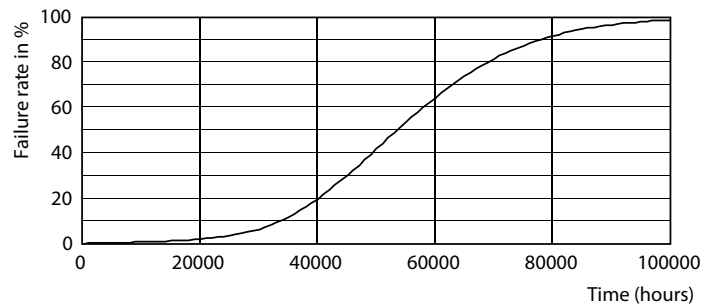

26W G5 840 4000K

26W G5

MASTER LEDtube Mains T5

Fotometrische gegevens

26W G5 830 3000K

Levensduur

LEDtube MAS 1 26W 50K Lumen-VsTc-LMP

26W G5