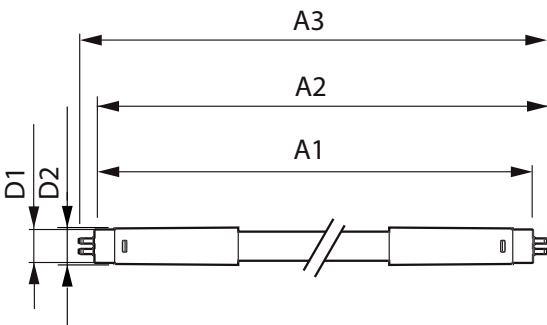

Product gegevens

Algemene informatie	
Lampvoet	G5 [G5]
Conform EU RoHS-richtlijn	Ja
Nominale levensduur (nom.)	50000 h
Schakelcyclus	200.000X
Meetreferentie van lichtstroom	Sphere

Eisen aan armatuurontwerp	
Kleurcode	840 [CCT of 4000K (841)]
Bundelhoek (nom.)	200 °
Lichtstroom (nom.)	3900 lm
Kleuraanduiding	Koel Wit (CW)
Gecorreleerde kleurtemperatuur (nom.)	4000 K
Lichtrendement (gespec.) (nom.)	150,00 lm/W
Kleurconsistentie	<6
Kleurweergave-index (nom.)	80
LLMF bij einde nominale levensduur (nom.)	70 %

Mechanische eigenschappen en Behuizing

Lampafwerking	Mat
Lampmateriaal	Glas
Productlengte	1500 mm
Lampvorm	Buis, dubbelkneeps

Goedkeuring en Toepassing

Energie-efficiëntieklasse	D
Energiebesparend product	Yes
Goedkeuringsmerktekens	RoHS compliance CE-markering KEMA Keur-certificaat
Energieverbruik kWh/1.000 uur	26 kWh

Maatschets

TLED 1500mm 26W-54W 3900lm 200D 4000K G5

Product	D1	D2	A1	A2	A3
MASTER LEDtube 1500mm HO 26W 840 T5	15 mm	16,9 mm	1449 mm	1456,1 mm	1463,2 mm

Fotometrische gegevens

CalcUX Photometrics 4.5 Philips Lighting B.V. Page 1/1