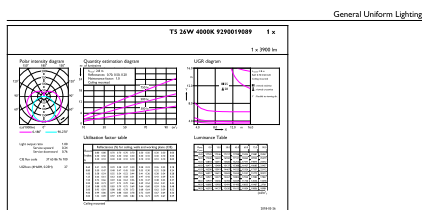

Mechanische eigenschappen en Behuizing

Lampafwerking	Mat
Lampmateriaal	Glas
Productlengte	1500 mm
Lampvorm	Buis, dubbelkneeps

Goedkeuring en Toepassing

Energie-efficiëntieklasse	D
Energiebesparend product	Yes
Goedkeuringsmerktekens	RoHS compliance CE-markering KEMA Keur-certificaat
Energieverbruik kWh/1.000 uur	26 kWh

Maatschets

TLED 1500mm 26W-54W 3900lm 200D 4000K G5

Product	D1	D2	A1	A2	A3
MASTER LEDtube 1500mm HO 26W 840 T5	15 mm	16,9 mm	1449 mm	1456,1 mm	1463,2 mm

Fotometrische gegevens

CalcUX Photometrics 4.5 Philips Lighting B.V. Page 1/1