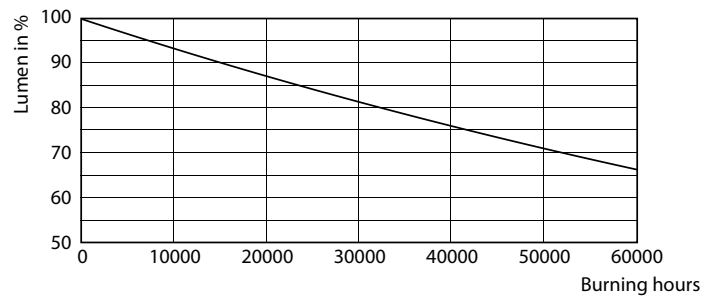

Product gegevens

Algemene informatie	
Lampvoet	G5 [G5]
Conform EU RoHS-richtlijn	Ja
Nominale levensduur (nom.)	50000 h
Schakelcyclus	200.000X
Meetreferentie van lichtstroom	Sphere

Eisen aan armatuurontwerp	
Kleurcode	840 [CCT of 4000K (841)]
Bundelhoek (nom.)	200 °
Lichtstroom (nom.)	3900 lm
Kleuraanduiding	Koel Wit (CW)
Gecorreleerde kleurtemperatuur (nom.)	4000 K
Lichtrendement (gespec.) (nom.)	150,00 lm/W
Kleurconsistentie	<6
Kleurweergave-index (nom.)	80
LLMF bij einde nominale levensduur (nom.)	70 %

Mechanische eigenschappen en Behuizing

Lampafwerking	Mat
Lampmateriaal	Glas
Productlengte	1500 mm
Lampvorm	Buis, dubbelkneeps

Goedkeuring en Toepassing

Energie-efficiëntieklasse	D
Energiebesparend product	Yes
Goedkeuringsmerktekens	RoHS compliance CE-markering KEMA Keur-certificaat
Energieverbruik kWh/1.000 uur	26 kWh

26W G5 840 4000K

26W G5

MASTER LEDtube Mains T5

Fotometrische gegevens

26W G5 830 3000K

Levensduur

LEDtube MAS 1 26W 50K Lumen-VsTc-LMP

26W G5