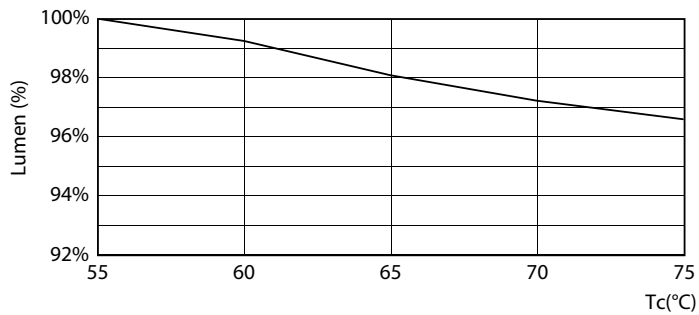

Mechanische eigenschappen en Behuizing

Lampafwerking	Mat
Lampmateriaal	Glas
Productlengte	1500 mm
Lampvorm	Buis, dubbelkneeps

Goedkeuring en Toepassing

Energie-efficiëntieklasse	D
Energiebesparend product	Yes
Goedkeuringsmerktekens	RoHS compliance CE-markering KEMA Keur-certificaat
Energieverbruik kWh/1.000 uur	26 kWh

26W G5 840 4000K

26W G5

MASTER LEDtube Mains T5

Fotometrische gegevens

26W G5 830 3000K

Levensduur

LEDtube MAS 1 26W 50K Lumen-VsTc-LMP

26W G5