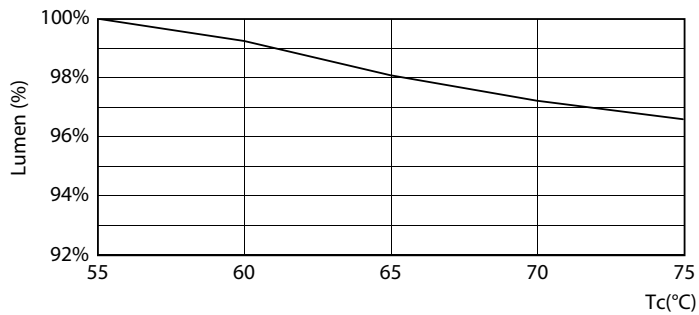

Levensduur

LEDtube MAS 1 26W 50K Lumen-VsTc-LMP