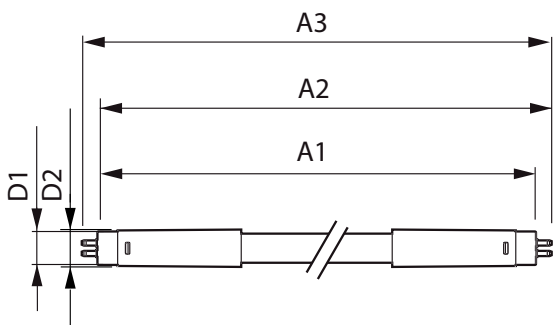

MASTER LEDtube Mains T5

Regelsystemen en Dimmers	
Dimbaar	Nee
Mechanische eigenschappen en Behuizing	
Lampafwerking	Mat
Lampmateriaal	Glas
Productlengte	1500 mm
Lampvorm	Buis, dubbelkneeps
Goedkeuring en Toepassing	
Energy Efficiency Class	D
Energiebesparend product	Yes
Goedkeuringsmerktekens	RoHS compliance CE-markering KEMA Keur-certificaat
Energieverbruik kWh/1.000 uur	26 kWh

	652785
Productgegevens	
Volledige productcode	871869681929600
Productnaam voor bestelling	MASTER LEDtube 1500mm HO 26W 830 T5
EAN/UPC - Product	8718696819296
Bestelcode	81929600
Lokale code	81929600
Numerator - Aantal per pak	1
Numerator - Dozen per buitendoos	10
SAP-materiaal	929001908802
Nettogewicht SAP (per stuk)	0,285 kg

Maatschets

TLED 1500mm 26W-54W 3800lm 200D 3000K G5