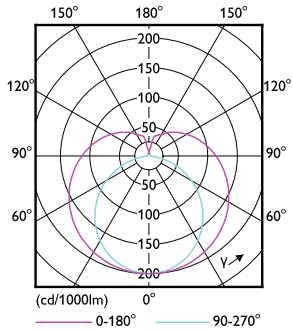

Temperatuur	
T-omgeving (max.)	45 °C
T-omgeving (min.)	-20 °C
T-opslag (max.)	65 °C
T-opslag (min.)	-40 °C
T-behuizing maximaal (nom.)	70 °C

MASTER LEDtube Mains T5

Regelsystemen en Dimmers	
Dimbaar	Nee
Mechanische eigenschappen en Behuizing	
Lampafwerking	Mat
Lampmateriaal	Glas
Productlengte	1500 mm
Lampvorm	Buis, dubbelkneeps
Goedkeuring en Toepassing	
Energy Efficiency Class	D
Energiebesparend product	Yes
Goedkeuringsmerktekens	RoHS compliance CE-markering KEMA Keur-certificaat
Energieverbruik kWh/1.000 uur	26 kWh

Maatschets

TLED 1500mm 26W-54W 3800lm 200D 3000K G5

Product	D1	D2	A1	A2	A3
MASTER LEDtube 1500mm HO 26W 830 T5	15 mm	16,9 mm	1449 mm	1456,1 mm	1463,2 mm

Fotometrische gegevens

26W G5

26W G5 830 3000K

MASTER LEDtube Mains T5

Fotometrische gegevens

26W G5 830 3000K

Levensduur

LEDtube MAS 1 26W 50K Lumen-VsTc-LMP

26W G5

LEDtube MAS 1 26W 50K LifetimeVsTc-LED

26W G5

MASTER LEDtube Mains T5