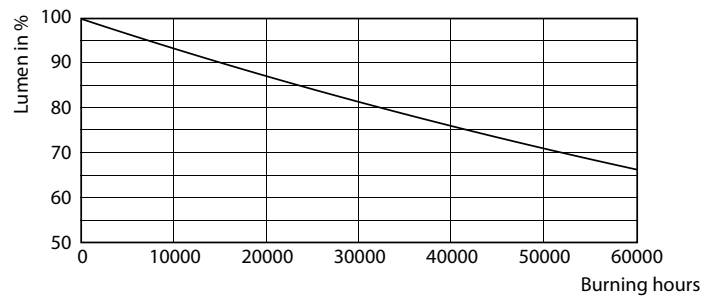

Product gegevens

Algemene informatie	
Lampvoet	G5 [G5]
Conform EU RoHS-richtlijn	Ja
Nominale levensduur (nom.)	50000 h
Schakelcyclus	200.000X
	Sphere

Eisen aan armatuurontwerp	
Kleurcode	830 [CCT of 3000K]
Bundelhoek (nom.)	200 °
Lichtstroom (nom.)	3600 lm
Kleuraanduiding	Wit (WH)
Gecorreleerde kleurtemperatuur (nom.)	3000 K
Lichtrendement (gespec.) (nom.)	138,00 lm/W
Kleurconsistentie	<6
Kleurweergave-index (nom.)	80
LLMF bij einde nominale levensduur (nom.)	70 %

Temperatuur	
T-omgeving (max.)	45 °C
T-omgeving (min.)	-20 °C
T-opslag (max.)	65 °C
T-opslag (min.)	-40 °C
T-behuizing maximaal (nom.)	70 °C

MASTER LEDtube Mains T5

Regelsystemen en Dimmers	
Dimbaar	Nee
Mechanische eigenschappen en Behuizing	
Lampafwerking	Mat
Lampmateriaal	Glas
Productlengte	1500 mm
Lampvorm	Buis, dubbelkneeps
Goedkeuring en Toepassing	
Energy Efficiency Class	D
Energiebesparend product	Yes
Goedkeuringsmerktekens	RoHS compliance CE-markering KEMA Keur-certificaat
Energieverbruik kWh/1.000 uur	26 kWh

Fotometrische gegevens

26W G5 830 3000K

Levensduur

LEDtube MAS 1 26W 50K Lumen-VsTc-LMP

26W G5

LEDtube MAS 1 26W 50K LifetimeVsTc-LED

26W G5

MASTER LEDtube Mains T5