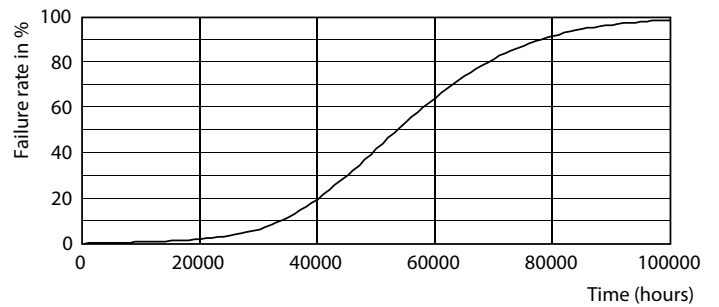

26W G5

Levensduur