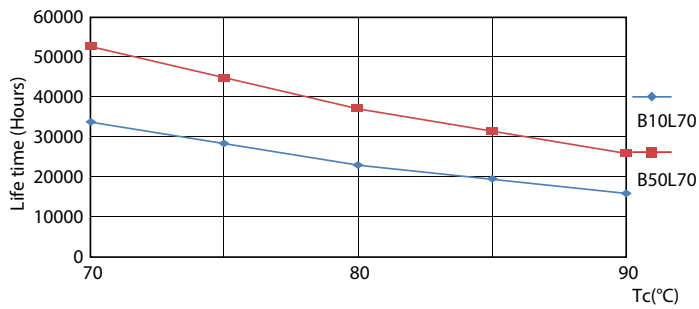

Product gegevens

Algemene informatie	
Lampvoet	G5 [G5]
Conform EU RoHS-richtlijn	Ja
Nominale levensduur (nom.)	50000 h
Schakelcyclus	200.000X
	Sphere

Eisen aan armatuurontwerp	
Kleurcode	830 [CCT of 3000K]
Bundelhoek (nom.)	200 °
Lichtstroom (nom.)	3600 lm
Kleuraanduiding	Wit (WH)
Gecorreleerde kleurtemperatuur (nom.)	3000 K
Lichtrendement (gespec.) (nom.)	138,00 lm/W
Kleurconsistentie	<6
Kleurweergave-index (nom.)	80
LLMF bij einde nominale levensduur (nom.)	70 %

Fotometrische gegevens

26W G5 830 3000K

Levensduur

LEDtube MAS 1 26W 50K Lumen-VsTc-LMP

26W G5

LEDtube MAS 1 26W 50K LifetimeVsTc-LED

26W G5

MASTER LEDtube Mains T5