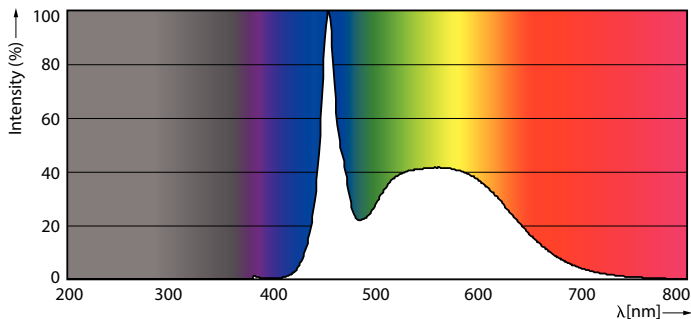

Product gegevens

Algemene informatie	
Lampvoet	G5 [G5]
Conform EU RoHS-richtlijn	Ja
Nominale levensduur (nom.)	50000 h
Schakelcyclus	200.000X

Eisen aan armatuurontwerp	
Kleurcode	865 [CCT of 6500K]
Bundelhoek (nom.)	200 °
Lichtstroom (nom.)	3900 lm
Kleuraanduiding	Koel Daglicht
Geccorreleerde kleurtemperatuur (nom.)	6500 K
Lichtrendement (gespec.) (nom.)	150,00 lm/W
Kleurconsistentie	<6
Kleurweergave-index (nom.)	80
LLMF bij einde nominale levensduur (nom.)	70 %

Mechanische eigenschappen en Behuizing

Lampmateriaal	Glas
Productlengte	1200 mm

Goedkeuring en Toepassing

Energie-efficiëntielabel (EEL)	A++
Energiebesparend product	Yes
Goedkeuringsmerktekens	CE-markering RoHS compliance KEMA Keur-certificaat
Energieverbruik kWh/1.000 uur	26 kWh

Maatschets

TLED 1200mm 26W-54W 3900lm 200D 6500K G5

Product	D1	D2	A1	A2	A3
MASTER LEDtube 1200mm HO 26W 865 T5	15 mm	16,9 mm	1149 mm	1156,1 mm	1163,2 mm

Fotometrische gegevens

Celux Photonics 43 PHN Lighting B.V. Page 1/1

26W G5 865 6500K

26W G5

MASTER LEDtube Mains T5

Fotometrische gegevens

26W G5 830 3000K

Levensduur

26W G5

26W G5