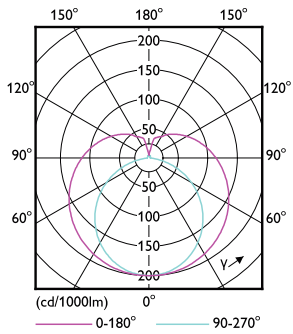

Mechanische eigenschappen en Behuizing

Lampmateriaal	Glas
Productlengte	1200 mm

Goedkeuring en Toepassing

Energie-efficiëntielabel (EEL)	A++
Energiebesparend product	Yes
Goedkeuringsmerktekens	CE-markering RoHS compliance KEMA Keur-certificaat
Energieverbruik kWh/1.000 uur	26 kWh

Maatschets

TLED 1200mm 26W-54W 3900lm 200D 6500K G5

Product	D1	D2	A1	A2	A3
MASTER LEDtube 1200mm HO 26W 865 T5	15 mm	16,9 mm	1149 mm	1156,1 mm	1163,2 mm

Fotometrische gegevens

Celux Photonics 43 PHN Lighting B.V. Page 1/1

26W G5 865 6500K

26W G5

MASTER LEDtube Mains T5

Fotometrische gegevens

26W G5 830 3000K

Levensduur

26W G5

26W G5