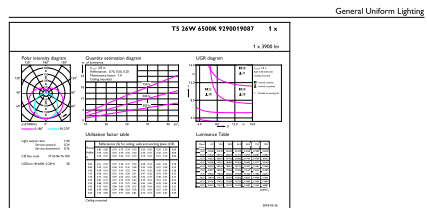

Mechanische eigenschappen en Behuizing

Lampmateriaal	Glas
Productlengte	1200 mm

Goedkeuring en Toepassing

Energie-efficiëntielabel (EEL)	A++
Energiebesparend product	Yes
Goedkeuringsmerktekens	CE-markering RoHS compliance KEMA Keur-certificaat
Energieverbruik kWh/1.000 uur	26 kWh

Productgegevens

Volledige productcode	871869681925800
-----------------------	-----------------

Productnaam voor bestelling	MASTER LEDtube 1200mm HO 26W 865 T5
EAN/UPC - Product	8718696819258
Bestelcode	81925800
Lokale code	81925800
Numerator - Aantal per pak	1
Numerator - Dozen per buitendoos	10
SAP-materiaal	929001908702
Nettogewicht SAP (per stuk)	0,215 kg

Maatschets

TLED 1200mm 26W-54W 3900lm 200D 6500K G5

Product	D1	D2	A1	A2	A3
MASTER LEDtube 1200mm HO 26W 865 T5	15 mm	16,9 mm	1149 mm	1156,1 mm	1163,2 mm

Fotometrische gegevens

Celux Photonics 43 PHN Lighting B.V. Page 1/1