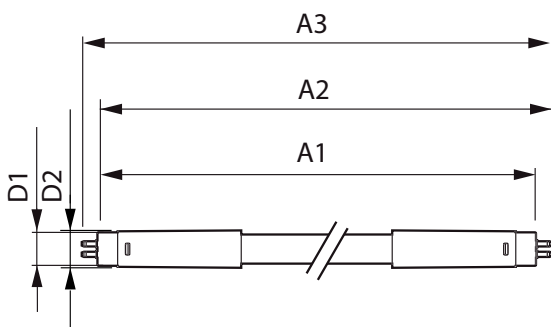

MASTER LEDtube Mains T5

Mechanische eigenschappen en Behuizing

Lampmateriaal	Glas
Productlengte	1200 mm

Goedkeuring en Toepassing

Energie-efficiëntielabel (EEL)	A++
Energiebesparend product	Yes
Goedkeuringsmerktekens	CE-markering RoHS compliance KEMA Keur-certificaat
Energieverbruik kWh/1.000 uur	26 kWh

Productgegevens

Volledige productcode	871869681925800

Productnaam voor bestelling	MASTER LEDtube 1200mm HO 26W 865 T5
EAN/UPC - Product	8718696819258
Bestelcode	81925800
Lokale code	81925800
Numerator - Aantal per pak	1
Numerator - Dozen per buitendoos	10
SAP-materiaal	929001908702
Nettogewicht SAP (per stuk)	0,215 kg

Maatschets

TLED 1200mm 26W-54W 3900lm 200D 6500K G5