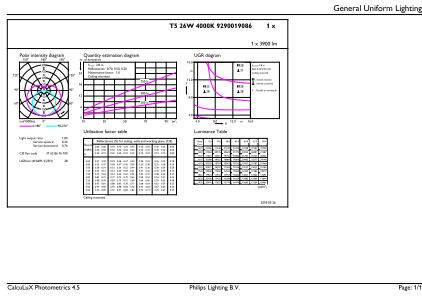

MASTER LEDtube Mains T5

Fotometrische gegevens

26W G5 840 4000K

Levensduur