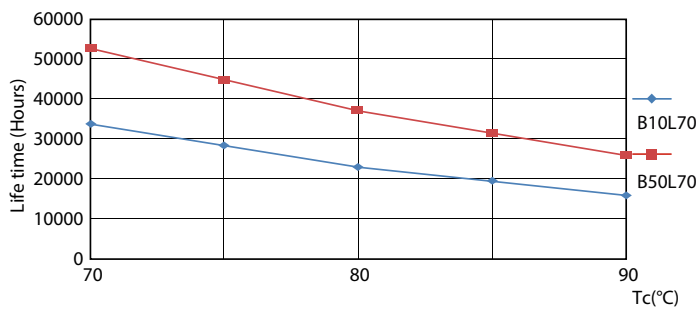

Product gegevens

Algemene informatie	
Lampvoet	G5 [G5]
Conform EU RoHS-richtlijn	Ja
Nominale levensduur (nom.)	50000 h
Schakelcyclus	200.000X
	Sphere

Eisen aan armatuurontwerp	
Kleurcode	840 [CCT of 4000K (841)]
Bundelhoek (nom.)	200 °
Lichtstroom (nom.)	3900 lm
Kleuraanduiding	Koel Wit (CW)
Gecorreleerde kleurtemperatuur (nom.)	4000 K
Lichtrendement (gespec.) (nom.)	150,00 lm/W
Kleurconsistentie	<6
Kleurweergave-index (nom.)	80
LLMF bij einde nominale levensduur (nom.)	70 %

Temperatuur	
T-omgeving (max.)	45 °C
T-omgeving (min.)	-20 °C
T-opslag (max.)	65 °C
T-opslag (min.)	-40 °C
T-behuizing maximaal (nom.)	70 °C

MASTER LEDtube Mains T5

Regelsystemen en Dimmers	
Dimbaar	Nee
Mechanische eigenschappen en Behuizing	
Lampafwerking	Mat
Lampmateriaal	Glas
Productlengte	1200 mm
Lampvorm	Buis, dubbelkneeps
Goedkeuring en Toepassing	
Energy Efficiency Class	D
Energiebesparend product	Yes
Goedkeuringsmerktekens	RoHS compliance CE-markering KEMA Keur-certificaat
Energieverbruik kWh/1.000 uur	26 kWh

Fotometrische gegevens

26W G5 840 4000K

Levensduur

LEDtube MAS 1 26W 50K Lumen-VsTc-LMP

26W G5

LEDtube MAS 1 26W 50K LifetimeVsTc-LED

26W G5

MASTER LEDtube Mains T5