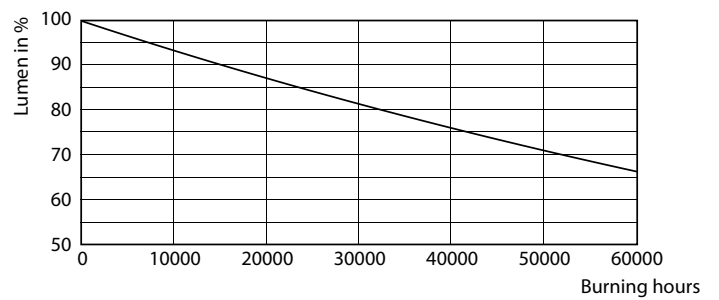

Product gegevens

Algemene informatie	
Lampvoet	G5 [G5]
Conform EU RoHS-richtlijn	Ja
Nominale levensduur (nom.)	50000 h
Schakelcyclus	200.000X
	Sphere

Eisen aan armatuurontwerp	
Kleurcode	840 [CCT of 4000K (841)]
Bundelhoek (nom.)	200 °
Lichtstroom (nom.)	3900 lm
Kleuraanduiding	Koel Wit (CW)
Gecorreleerde kleurtemperatuur (nom.)	4000 K
Lichtrendement (gespec.) (nom.)	150,00 lm/W
Kleurconsistentie	<6
Kleurweergave-index (nom.)	80
LLMF bij einde nominale levensduur (nom.)	70 %

Temperatuur	
T-omgeving (max.)	45 °C
T-omgeving (min.)	-20 °C
T-opslag (max.)	65 °C
T-opslag (min.)	-40 °C
T-behuizing maximaal (nom.)	70 °C

MASTER LEDtube Mains T5

Regelsystemen en Dimmers	
Dimbaar	Nee
Mechanische eigenschappen en Behuizing	
Lampafwerking	Mat
Lampmateriaal	Glas
Productlengte	1200 mm
Lampvorm	Buis, dubbelkneeps
Goedkeuring en Toepassing	
Energy Efficiency Class	D
Energiebesparend product	Yes
Goedkeuringsmerktekens	RoHS compliance CE-markering KEMA Keur-certificaat
Energieverbruik kWh/1.000 uur	26 kWh

Fotometrische gegevens

26W G5 840 4000K

Levensduur

LEDtube MAS 1 26W 50K Lumen-VsTc-LMP

26W G5

LEDtube MAS 1 26W 50K LifetimeVsTc-LED

26W G5

MASTER LEDtube Mains T5