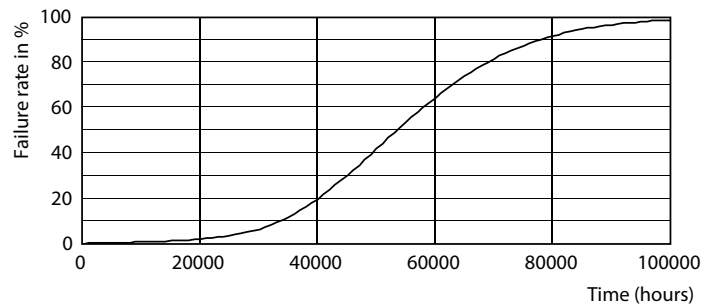

MASTER LEDtube Mains T5

Fotometrische gegevens

26W G5 840 4000K

Levensduur

LEDtube MAS 1 26W 50K Lumen-VsTc-LMP

26W G5

LEDtube MAS 1 26W 50K LifetimeVsTc-LED

26W G5