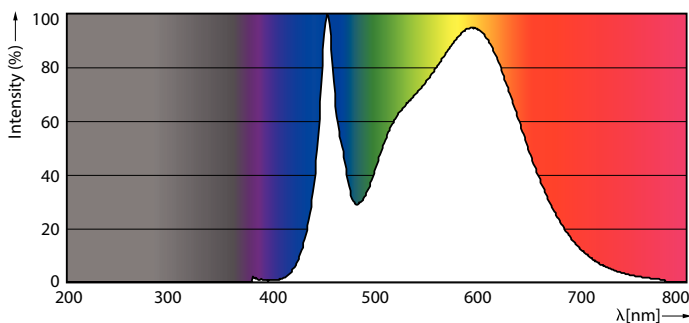

Fotometrische gegevens

26W G5