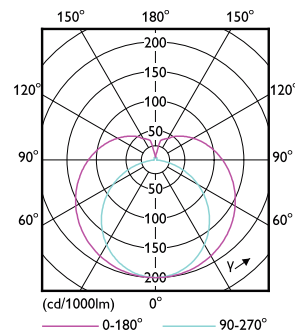

Product gegevens

Algemene informatie	
Lampvoet	G5 [G5]
Conform EU RoHS-richtlijn	Ja
Nominale levensduur (nom.)	50000 h
Schakelcyclus	200.000X
	Sphere

Eisen aan armatuurontwerp	
Kleurcode	840 [CCT of 4000K (841)]
Bundelhoek (nom.)	200 °
Lichtstroom (nom.)	3900 lm
Kleuraanduiding	Koel Wit (CW)
Gecorreleerde kleurtemperatuur (nom.)	4000 K
Lichtrendement (gespec.) (nom.)	150,00 lm/W
Kleurconsistentie	<6
Kleurweergave-index (nom.)	80
LLMF bij einde nominale levensduur (nom.)	70 %

Temperatuur	
T-omgeving (max.)	45 °C
T-omgeving (min.)	-20 °C
T-opslag (max.)	65 °C
T-opslag (min.)	-40 °C
T-behuizing maximaal (nom.)	70 °C

MASTER LEDtube Mains T5

Regelsystemen en Dimmers	
Dimbaar	Nee
Mechanische eigenschappen en Behuizing	
Lampafwerking	Mat
Lampmateriaal	Glas
Productlengte	1200 mm
Lampvorm	Buis, dubbelkneeps
Goedkeuring en Toepassing	
Energy Efficiency Class	D
Energiebesparend product	Yes
Goedkeuringsmerktekens	RoHS compliance CE-markering KEMA Keur-certificaat
Energieverbruik kWh/1.000 uur	26 kWh

Maatschets

TLED 1200mm 26W-54W 3900lm 200D 4000K G5

Product	D1	D2	A1	A2	A3
MASTER LEDtube 1200mm HO 26W 840 T5	15 mm	16,9 mm	1149 mm	1156,1 mm	1163,2 mm

Fotometrische gegevens

26W G5

26W G5 830 3000K

MASTER LEDtube Mains T5

Fotometrische gegevens

26W G5 840 4000K

Levensduur

LEDtube MAS 1 26W 50K Lumen-VsTc-LMP

26W G5

LEDtube MAS 1 26W 50K LifetimeVsTc-LED

26W G5

MASTER LEDtube Mains T5