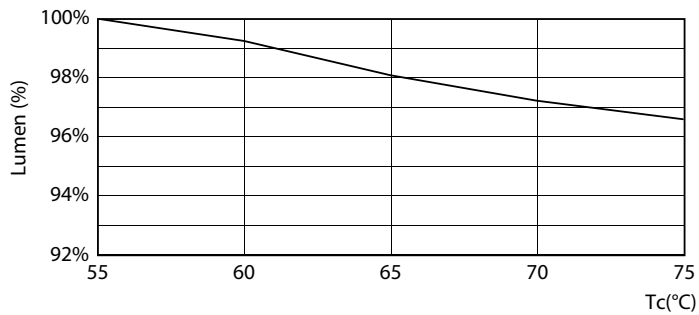

MASTER LEDtube Mains T5

Fotometrische gegevens

26W G5 840 4000K

Levensduur

LEDtube MAS 1 26W 50K Lumen-VsTc-LMP

26W G5

LEDtube MAS 1 26W 50K LifetimeVsTc-LED

26W G5