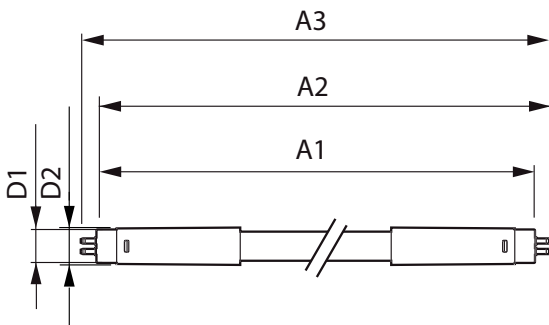

Product gegevens

Algemene informatie	
Lampvoet	G5 [G5]
Conform EU RoHS-richtlijn	Ja
Nominale levensduur (nom.)	50000 h
Schakelcyclus	200.000X
	Sphere

Eisen aan armatuurontwerp	
Kleurcode	840 [CCT of 4000K (841)]
Bundelhoek (nom.)	200 °
Lichtstroom (nom.)	3900 lm
Kleuraanduiding	Koel Wit (CW)
Gecorreleerde kleurtemperatuur (nom.)	4000 K
Lichtrendement (gespec.) (nom.)	150,00 lm/W
Kleurconsistentie	<6
Kleurweergave-index (nom.)	80
LLMF bij einde nominale levensduur (nom.)	70 %

Temperatuur	
T-omgeving (max.)	45 °C
T-omgeving (min.)	-20 °C
T-opslag (max.)	65 °C
T-opslag (min.)	-40 °C
T-behuizing maximaal (nom.)	70 °C

MASTER LEDtube Mains T5

Regelsystemen en Dimmers	
Dimbaar	Nee
Mechanische eigenschappen en Behuizing	
Lampafwerking	Mat
Lampmateriaal	Glas
Productlengte	1200 mm
Lampvorm	Buis, dubbelkneeps
Goedkeuring en Toepassing	
Energy Efficiency Class	D
Energiebesparend product	Yes
Goedkeuringsmerktekens	RoHS compliance CE-markering KEMA Keur-certificaat
Energieverbruik kWh/1.000 uur	26 kWh

	652789
Productgegevens	
Volledige productcode	871869681923400
Productnaam voor bestelling	MASTER LEDtube 1200mm HO 26W 840 T5
EAN/UPC - Product	8718696819234
Bestelcode	81923400
Lokale code	81923400
Numerator - Aantal per pak	1
Numerator - Dozen per buitendoos	10
SAP-materiaal	929001908602
Nettogewicht SAP (per stuk)	0,215 kg

Maatschets

TLED 1200mm 26W-54W 3900lm 200D 4000K G5

Product	D1	D2	A1	A2	A3
MASTER LEDtube 1200mm HO 26W 840 T5	15 mm	16,9 mm	1149 mm	1156,1 mm	1163,2 mm

Fotometrische gegevens

26W G5

26W G5 830 3000K

MASTER LEDtube Mains T5