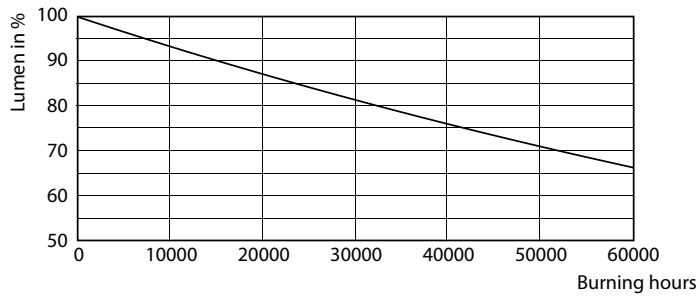

Product gegevens

Algemene informatie	
Lampvoet	G5 [G5]
Conform EU RoHS-richtlijn	Ja
Nominale levensduur (nom.)	50000 h
Schakelcyclus	200.000X

Eisen aan armatuurontwerp	
Kleurcode	830 [CCT of 3000K]
Bundelhoek (nom.)	200 °
Lichtstroom (nom.)	3600 lm
Kleuraanduiding	Wit (WH)
Gecorreleerde kleurtemperatuur (nom.)	3000 K
Lichtrendement (gespec.) (nom.)	138,00 lm/W
Kleurconsistentie	<6
Kleurweergave-index (nom.)	80
LLMF bij einde nominale levensduur (nom.)	70 %

Mechanische eigenschappen en Behuizing

Lampmateriaal	Glas
Productlengte	1200 mm

Goedkeuring en Toepassing

Energie-efficiëntielabel (EEL)	A++
Energiebesparend product	Yes
Goedkeuringsmerktekens	CE-markering RoHS compliance KEMA Keur-certificaat
Energieverbruik kWh/1.000 uur	26 kWh

Fotometrische gegevens

26W G5 830 3000K

Levensduur

26W G5

26W G5

26W G5

26W G5

MASTER LEDtube Mains T5