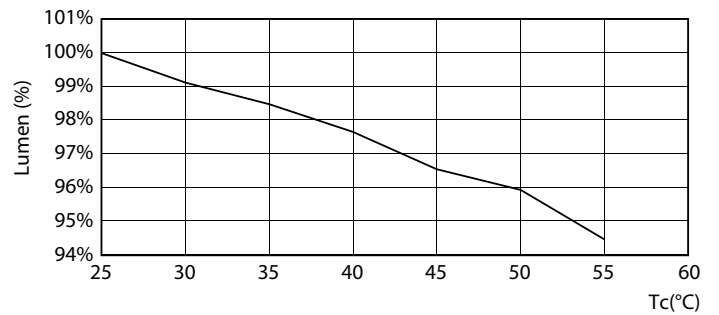

Mechanische eigenschappen en Behuizing

Lampmateriaal	Glas
Productlengte	1200 mm

Goedkeuring en Toepassing

Energie-efficiëntielabel (EEL)	A++
Energiebesparend product	Yes
Goedkeuringsmerktekens	CE-markering RoHS compliance KEMA Keur-certificaat
Energieverbruik kWh/1.000 uur	26 kWh

Fotometrische gegevens

26W G5 830 3000K

Levensduur

26W G5

26W G5

26W G5

26W G5

MASTER LEDtube Mains T5