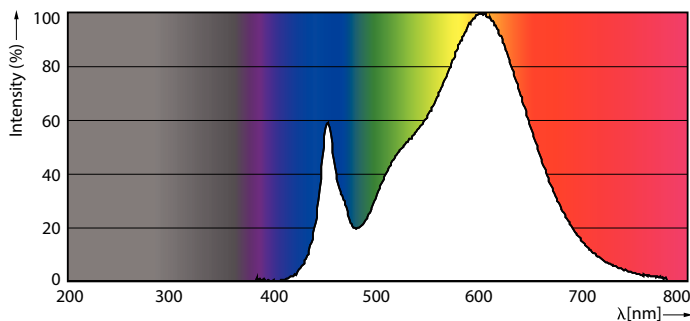

Fotometrische gegevens

26W G5