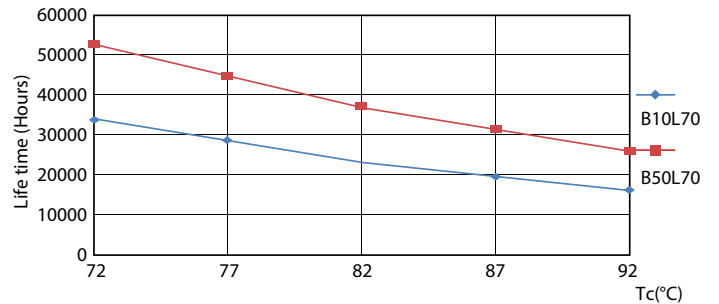

Product gegevens

Algemene informatie	
Lampvoet	G5 [G5]
Conform EU RoHS-richtlijn	Ja
Nominale levensduur (nom.)	50000 h
Schakelcyclus	200.000X

Eisen aan armatuurontwerp	
Kleurcode	830 [CCT of 3000K]
Bundelhoek (nom.)	200 °
Lichtstroom (nom.)	3600 lm
Kleuraanduiding	Wit (WH)
Gecorreleerde kleurtemperatuur (nom.)	3000 K
Lichtrendement (gespec.) (nom.)	138,00 lm/W
Kleurconsistentie	<6
Kleurweergave-index (nom.)	80
LLMF bij einde nominale levensduur (nom.)	70 %

Mechanische eigenschappen en Behuizing

Lampmateriaal	Glas
Productlengte	1200 mm

Goedkeuring en Toepassing

Energie-efficiëntielabel (EEL)	A++
Energiebesparend product	Yes
Goedkeuringsmerktekens	CE-markering RoHS compliance KEMA Keur-certificaat
Energieverbruik kWh/1.000 uur	26 kWh

Fotometrische gegevens

26W G5 830 3000K

Levensduur

26W G5

26W G5

26W G5

26W G5

MASTER LEDtube Mains T5