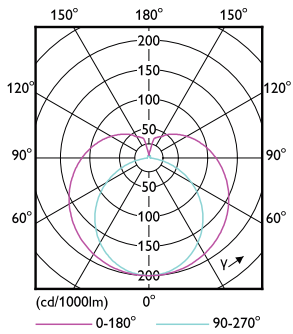

Mechanische eigenschappen en Behuizing

Lampmateriaal	Glas
Productlengte	1200 mm

Goedkeuring en Toepassing

Energie-efficiëntielabel (EEL)	A++
Energiebesparend product	Yes
Goedkeuringsmerktekens	CE-markering RoHS compliance KEMA Keur-certificaat
Energieverbruik kWh/1.000 uur	26 kWh

Maatschets

TLED 1200mm 26W-54W 3800lm 200D 3000K G5

Product	D1	D2	A1	A2	A3
MASTER LEDtube 1200mm HO 26W 830 T5	15 mm	16,9 mm	1149 mm	1156,1 mm	1163,2 mm

Fotometrische gegevens

26W G5

26W G5 830 3000K

MASTER LEDtube Mains T5

Fotometrische gegevens

26W G5 830 3000K

Levensduur

26W G5

26W G5

26W G5

26W G5

MASTER LEDtube Mains T5