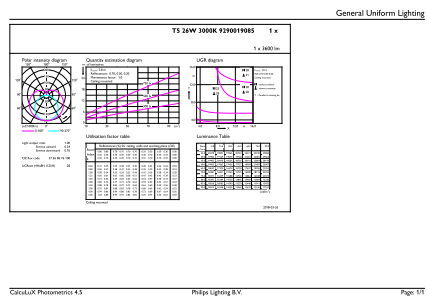

Mechanische eigenschappen en Behuizing

Lampmateriaal	Glas
Productlengte	1200 mm

Goedkeuring en Toepassing

Energie-efficiëntielabel (EEL)	A++
Energiebesparend product	Yes
Goedkeuringsmerktekens	CE-markering RoHS compliance KEMA Keur-certificaat
Energieverbruik kWh/1.000 uur	26 kWh

Maatschets

TLED 1200mm 26W-54W 3800lm 200D 3000K G5

Product	D1	D2	A1	A2	A3
MASTER LEDtube 1200mm HO 26W 830 T5	15 mm	16,9 mm	1149 mm	1156,1 mm	1163,2 mm

Fotometrische gegevens

26W G5

26W G5 830 3000K

MASTER LEDtube Mains T5