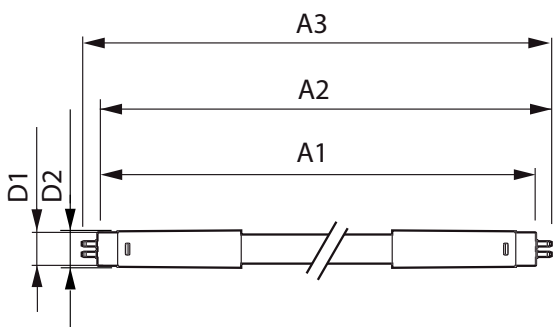

Product gegevens

Algemene informatie	
Lampvoet	G5 [G5]
Conform EU RoHS-richtlijn	Ja
Nominale levensduur (nom.)	50000 h
Schakelcyclus	200.000X

Eisen aan armatuurontwerp	
Kleurcode	830 [CCT of 3000K]
Bundelhoek (nom.)	200 °
Lichtstroom (nom.)	3600 lm
Kleuraanduiding	Wit (WH)
Gecorreleerde kleurtemperatuur (nom.)	3000 K
Lichtrendement (gespec.) (nom.)	138,00 lm/W
Kleurconsistentie	<6
Kleurweergave-index (nom.)	80
LLMF bij einde nominale levensduur (nom.)	70 %

Mechanische eigenschappen en Behuizing

Lampmateriaal	Glas
Productlengte	1200 mm

Goedkeuring en Toepassing

Energie-efficiëntielabel (EEL)	A++
Energiebesparend product	Yes
Goedkeuringsmerktekens	CE-markering RoHS compliance KEMA Keur-certificaat
Energieverbruik kWh/1.000 uur	26 kWh

Productgegevens

Volledige productcode	871869681921000
-----------------------	-----------------

Productnaam voor bestelling	MASTER LEDtube 1200mm HO 26W 830 T5
EAN/UPC - Product	8718696819210
Bestelcode	81921000
Lokale code	81921000
Numerator - Aantal per pak	1
Numerator - Dozen per buitendoos	10
SAP-materiaal	929001908502
Nettogewicht SAP (per stuk)	0,215 kg

Maatschets

TLED 1200mm 26W-54W 3800lm 200D 3000K G5

Product	D1	D2	A1	A2	A3
MASTER LEDtube 1200mm HO 26W 830 T5	15 mm	16,9 mm	1149 mm	1156,1 mm	1163,2 mm

Fotometrische gegevens

26W G5

26W G5 830 3000K

MASTER LEDtube Mains T5