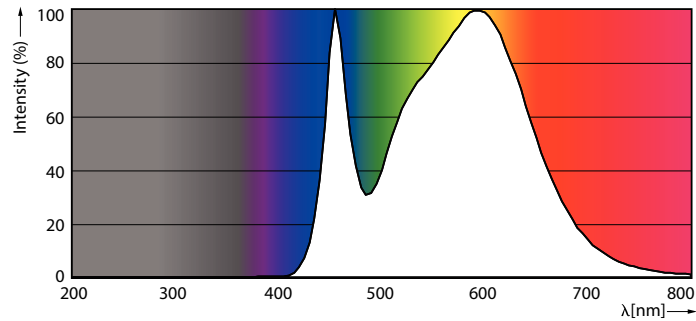

Fotometrische gegevens

75W E27 Stick FR