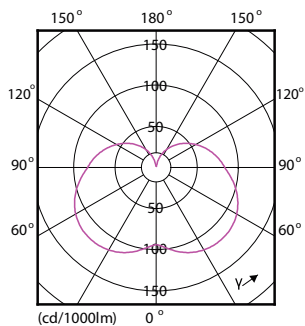

68W E27 Stick FR 240D 830 3000K