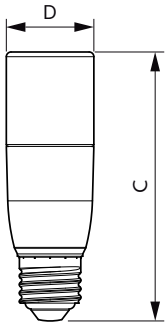

CorePro LED lampen

	415170
Productgegevens	
Volledige productcode	871869681453600
Productnaam voor bestelling	CorePro LED Stick ND 9.5-75W T38 E27 840
EAN/UPC - Product	8718696814536
Bestelcode	81453600

Lokale code	81453600
Numerator - Aantal per pak	1
Numerator - Dozen per buitendoos	10
SAP-materiaal	929001901502
Nettogewicht SAP (per stuk)	0,042 kg

Maatschets

Bulb 230V 9.5-75W 950lm 4000K E27 ND T3

Product	D	C
CorePro LED Stick ND 9.5-75W T38 E27 840	37,2 mm	114,3 mm