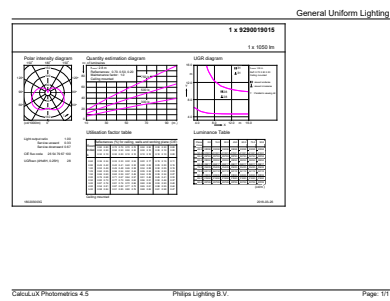

| | |
|----------------------------------|------------------------------------------|
| Numerator - Aantal per pak | 1 |
| Numerator - Dozen per buitendoos | 10 |
| Materiaalnr. (12NC) | 929001901502 |
| Volledige productnaam | CorePro LED Stick ND 9.5-75W T38 E27 840 |
| EAN/UPC - Case | 8718696814543 |
| EAN/UPC - Product/Case | 8718696814536 |

Maatschets

| Product | D | C |
|------------------------------------------|---------|----------|
| CorePro LED Stick ND 9.5-75W T38 E27 840 | 37,2 mm | 114,3 mm |

Fotometrische gegevens

Spectral Power Distribution Colour - CorePro LED Stick ND 9.5-75W T38 E27 840