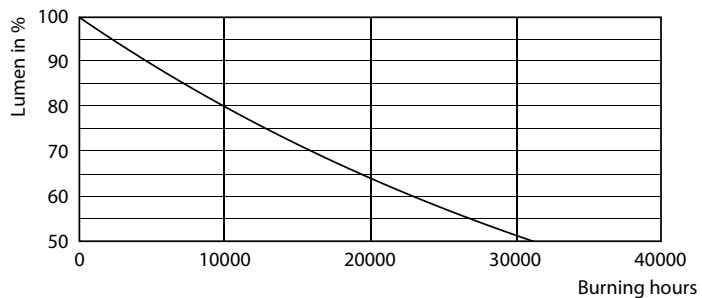

CorePro LED lampen

Levensduur

68W E27 Stick FR

68W E27 Stick FR