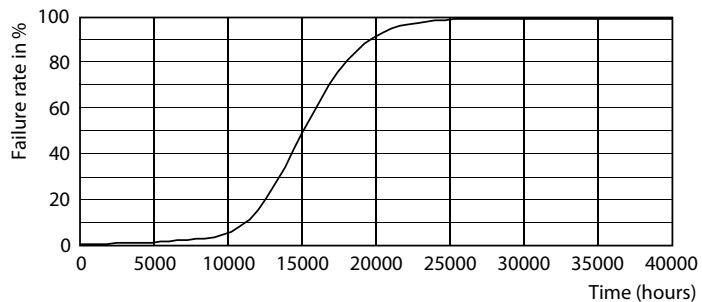

CorePro LED lampen

Levensduur

68W E27 Stick FR

68W E27 Stick FR