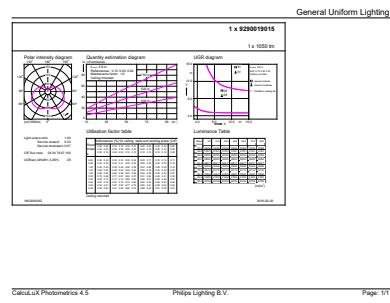

75W E27 Stick FR 240D 840 4000K