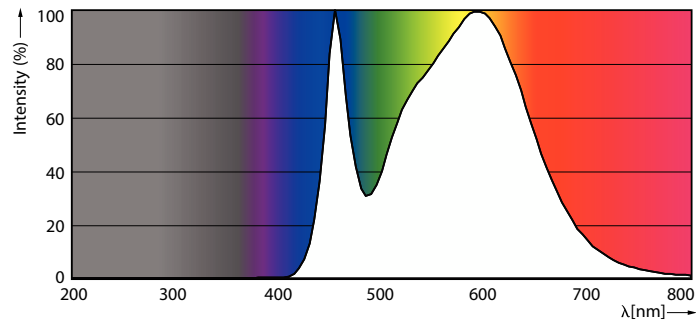

CorePro LED Specialties

EPREL-registratienummer	415170
EyeComfort	Ja
Productgegevens	
Full EOC	871869681453600
Productnaam voor bestelling	CorePro LED Stick ND 9.5-75W T38 E27 840
Bestelcode	81453600
Lokale code	81453600

Numerator - Aantal per pak	1
Numerator - Dozen per buitendoos	10
Materiaalnr. (12NC)	929001901502
Volledige productnaam	CorePro LED Stick ND 9.5-75W T38 E27 840
EAN/UPC - Case	8718696814543
EAN/UPC - Product/Case	8718696814536

Maatschets

Product	D	C
CorePro LED Stick ND 9.5-75W T38 E27 840	37,2 mm	114,3 mm

Fotometrische gegevens

Spectral Power Distribution Colour - CorePro LED Stick ND 9.5-75W T38 E27 840