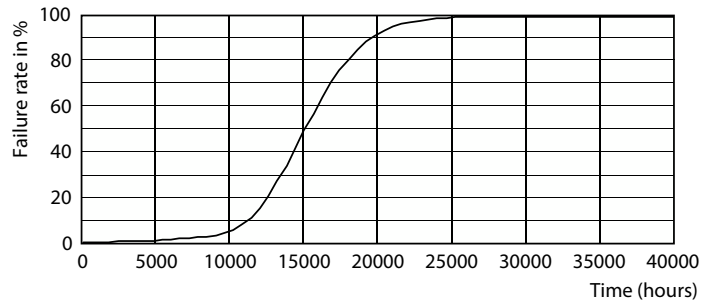

Life Expectancy Diagram - CoreProLEDspot D 4.5-60W R63 E27 827 36D