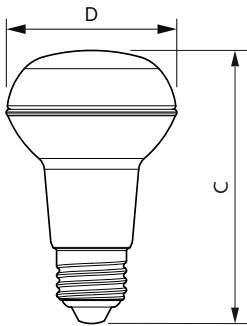

CorePro LEDspot reflectorlampen

Dimbaarheid en regelsystemen

Dimbaar	Alleen met specifieke dimmers

Eigenschappen behuizing en afmetingen

Lampafwerking	Helder
Lampvorm	R63 [R 63 mm]

Keurmerken en classificaties

Energie-efficiëntielabel	F
Geschikt voor accentverlichting	Ja
Energieverbruik kWh/1.000 uur	5 kWh
EPREL-registratienummer	397644
EyeComfort	Ja

Productgegevens

Full EOC	871869681181800

Productnaam voor bestelling	CoreProLEDspot D 4.5-60W R63 E27 827 36D
Bestelcode	81181800
Lokale code	81181800
Numerator - Aantal per pak	1
Numerator - Dozen per buitendoos	6
Materiaalnr. (12NC)	929001891402
Volledige productnaam	CoreProLEDspot D 4.5-60W R63 E27 827 36D
EAN/UPC - Case	8718696811825
EAN/UPC - Product/Case	8718696811818

Maatschets

Product	D	C
CoreProLEDspot D 4.5-60W R63 E27 827 36D	63 mm	102 mm