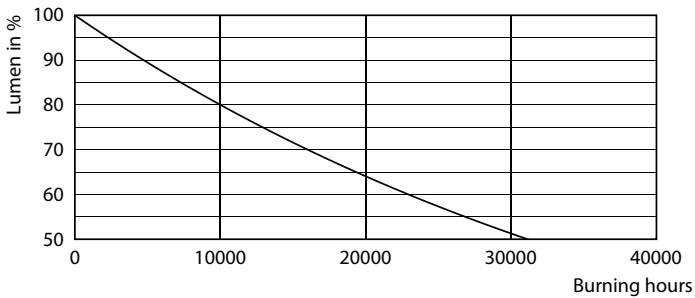

CorePro LEDspot reflectorlampen

Fotometrische gegevens

Accent Lighting Spots - CoreProLEDspot D 4.5-60W R63 E27 827 36D

Levensduur

Lumen Maintenance Diagram - CoreProLEDspot D 4.5-60W R63 E27 827 36D