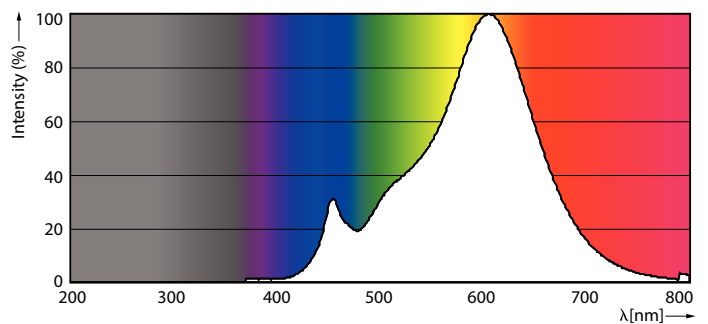

## Fotometrische gegevens

Light Distribution Diagram - CoreProLEDspot D 4.5-60W R63 E27 827 36D

Spectral Power Distribution Colour - CoreProLEDspot D 4.5-60W R63 E27 827 36D