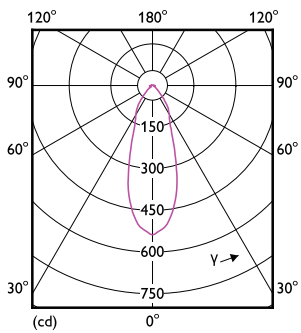

Fotometrische gegevens

Light Distribution Diagram - CoreProLEDspot D 4.5-60W R63 E27 827 36D