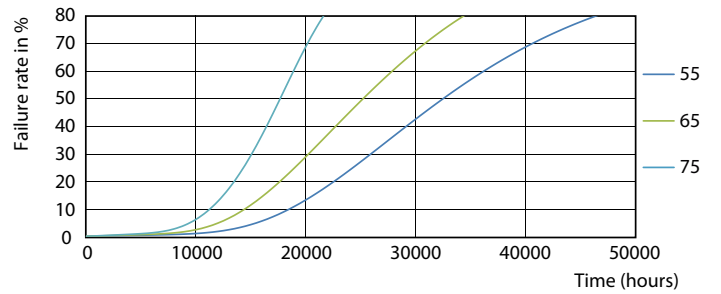

CorePro LEDtube (EM/MAINS)

Fotometrische gegevens

18W G13

Levensduur

18W G13

18W G13

18W G13

24W G13