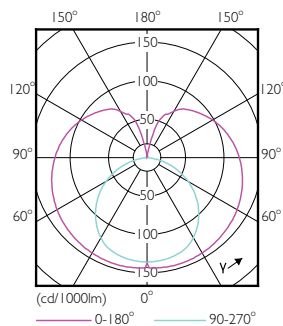

## Maatschets

TLED 1500mm 24W-58W 2700lm 240D 4000K

Product	D1	D2	A1	A2	A3
CorePro LEDtube 1500mm HO 24W 840 T8	25,7 mm	28 mm	1500 mm	1507,1 mm	1514,2 mm

## Fotometrische gegevens

24W G13 840 4000K

24W G13 840 4000K

## Fotometrische gegevens

18W G13