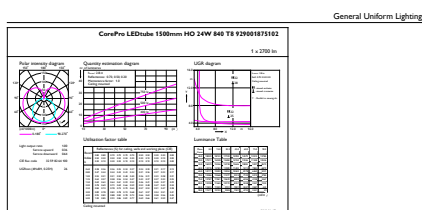

Fotometrische gegevens

24W G13 840 4000K