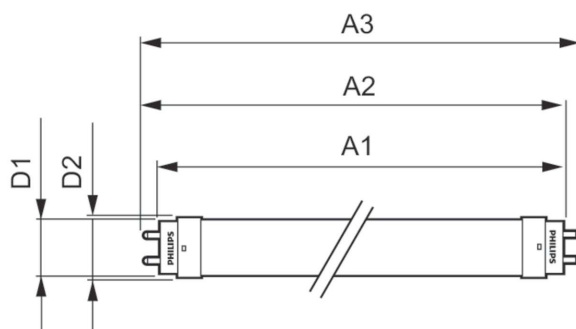

CorePro LEDtube (EM/MAINS)

T-opslag (max.)	65 °C
T-opslag (min.)	-40 °C
T-behuizing maximaal (nom.)	55 °C

Regelsystemen en Dimmers

Dimbaar	Nee

Mechanische eigenschappen en Behuizing

Lampmateriaal	Glas
Productlengte	1500 mm

Goedkeuring en Toepassing

Energie-efficiëntielabel (EEL)	A+
Energiebesparend product	Yes
Goedkeuringsmerktekens	CE-markering RoHS compliance KEMA Keur-certificaat

Energieverbruik kWh/1.000 uur	24 kWh

Productgegevens

Volledige productcode	871869680617300
Productnaam voor bestelling	CorePro LEDtube 1500mm HO 24W 840 T8
EAN/UPC - Product	8718696806173
Bestelcode	80617300
Lokale code	80617300
Numerator - Aantal per pak	1
Numerator - Dozen per buitendoos	10
SAP-materiaal	929001875102
Nettogewicht SAP (per stuk)	0,270 kg

Maatschets

TLED 1500mm 24W-58W 2700lm 240D 4000K