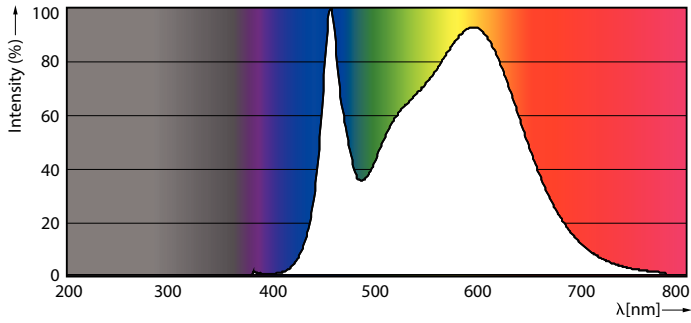

CorePro LEDtube (EM/MAINS)

Fotometrische gegevens