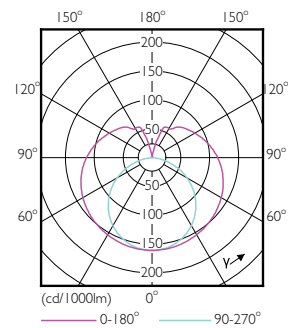

Product gegevens

Algemene informatie		Kleurweergave-index (nom.)	
Lampvoet	G13 [Medium Bi-Pin Fluorescent]		80
Conform EU RoHS-richtlijn	Ja	LLMF bij einde nominale levensduur (nom.) 70 %	
Nominale levensduur (nom.)	30000 h	Bedrijfs- en Elektrische gegevens	
Schakelcyclus	200.000X	Ingangsfrequentie	50 to 60 Hz
Eisen aan armatuurontwerp		Power (Rated) (Nom)	18 W
Kleurcode	840 [CCT of 4000K (841)]	Opstarttijd (nom.)	0,5 s
Bundelhoek (nom.)	240 °	Opwarmtijd tot 60% lichtopbrengst (nom.)	0,5 s
Lichtstroom (nom.)	2000 lm	Arbeidsfactor (nom.)	0,9
Kleuraanduiding	Koel Wit (CW)	Spanning (nom.)	220-240 V
Gecorreleerde kleurtemperatuur (nom.)	4000 K	Temperatuur	
Lichtrendement (gespec.) (nom.)	111,00 lm/W	T-omgeving (max.)	45 °C
Kleurconsistentie	<6	T-omgeving (min.)	-20 °C

Maatschets

TLED 1200mm 18W-36W 2000lm 240D 4000K

Product	D1	D2	A1	A2	A3
CorePro LEDtube 1200mm HO 18W 840 T8	25,7 mm	28 mm	1198 mm	1205 mm	1212 mm

Fotometrische gegevens

18W G13 840 4000K

18W G13 840 4000K

CorePro LEDtube (EM/MAINS)

Fotometrische gegevens

18W G13

Levensduur

18W G13

18W G13

18W G13

18W G13