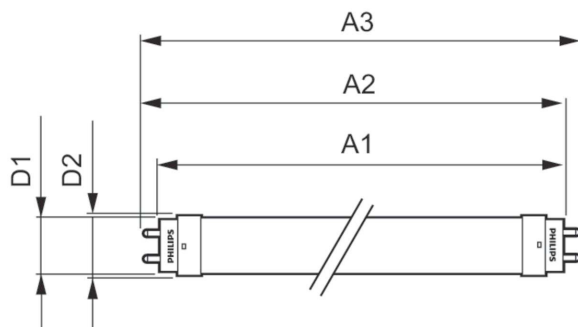

CorePro LEDtube (EM/MAINS)

T-opslag (max.)	65 °C
T-opslag (min.)	-40 °C
T-behuizing maximaal (nom.)	50 °C

Regelsystemen en Dimmers

Dimbaar	Nee

Mechanische eigenschappen en Behuizing

Lampmateriaal	Glas
Productlengte	1200 mm

Goedkeuring en Toepassing

Energie-efficiëntielabel (EEL)	A+
Energiebesparend product	Yes
Goedkeuringsmerktekens	CE-markering RoHS compliance KEMA Keur-certificaat

Energieverbruik kWh/1.000 uur	18 kWh

Productgegevens

Volledige productcode	871869680613500
Productnaam voor bestelling	CorePro LEDtube 1200mm HO 18W 840 T8
EAN/UPC - Product	8718696806135
Bestelcode	80613500
Lokale code	80613500
Numerator - Aantal per pak	1
Numerator - Dozen per buitendoos	10
SAP-materiaal	929001874902
Nettogewicht SAP (per stuk)	0,215 kg

Maatschets

TLED 1200mm 18W-36W 2000lm 240D 4000K