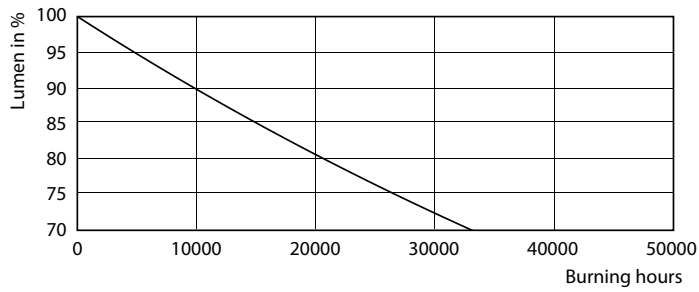

Levensduur

18W G13