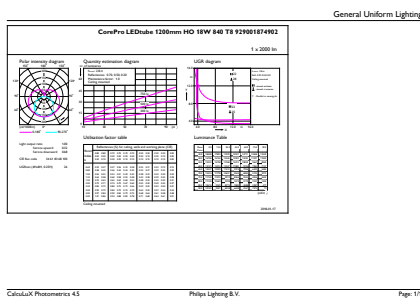

CorePro LEDtube (EM/MAINS)

T-opslag (max.)	65 °C
T-opslag (min.)	-40 °C
T-behuizing maximaal (nom.)	50 °C

Regelsystemen en Dimmers

Dimbaar	Nee
---------	-----

Mechanische eigenschappen en Behuizing

Lampmateriaal	Glas
Productlengte	1200 mm

Productgegevens

Volledige productcode	871869680613500
Productnaam voor bestelling	CorePro LEDtube 1200mm HO 18W 840 T8
EAN/UPC - Product	8718696806135
Bestelcode	80613500
Lokale code	80613500
Numerator - Aantal per pak	1
Numerator - Dozen per buitendoos	10
SAP-materiaal	929001874902
Nettogewicht SAP (per stuk)	0,215 kg

Maatschets

TLED 1200mm 18W-36W 2000lm 240D 4000K

Product	D1	D2	A1	A2	A3
CorePro LEDtube 1200mm HO 18W 840 T8	25,7 mm	28 mm	1198 mm	1205 mm	1212 mm

Fotometrische gegevens

18W G13 840 4000K

18W G13 840 4000K

CorePro LEDtube (EM/MAINS)

Fotometrische gegevens

18W G13

Levensduur

18W G13

18W G13

18W G13

18W G13