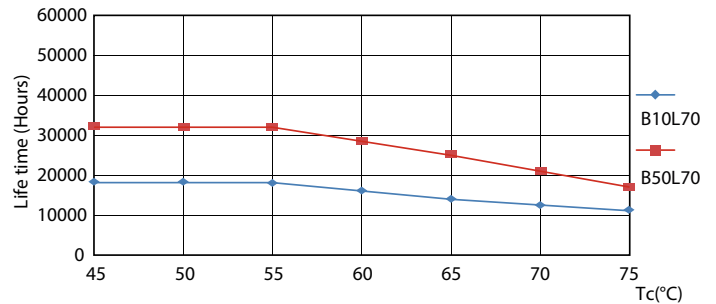

Product gegevens

Algemene informatie		Kleurweergave-index (nom.)	
Lampvoet	G13 [Medium Bi-Pin Fluorescent]		80
Conform EU RoHS-richtlijn	Ja	LLMF bij einde nominale levensduur (nom.) 70 %	
Nominale levensduur (nom.)	30000 h	Bedrijfs- en Elektrische gegevens	
Schakelcyclus	200.000X	Ingangsfrequentie	50 to 60 Hz
Eisen aan armatuurontwerp		Power (Rated) (Nom)	18 W
Kleurcode	840 [CCT of 4000K (841)]	Opstarttijd (nom.)	0,5 s
Bundelhoek (nom.)	240 °	Opwarmtijd tot 60% lichtopbrengst (nom.)	0,5 s
Lichtstroom (nom.)	2000 lm	Arbeidsfactor (nom.)	0,9
Kleuraanduiding	Koel Wit (CW)	Spanning (nom.)	220-240 V
Gecorreleerde kleurtemperatuur (nom.)	4000 K	Temperatuur	
Lichtrendement (gespec.) (nom.)	111,00 lm/W	T-omgeving (max.)	45 °C
Kleurconsistentie	<6	T-omgeving (min.)	-20 °C

CorePro LEDtube (EM/MAINS)

Fotometrische gegevens

18W G13

Levensduur

18W G13

18W G13

18W G13

18W G13