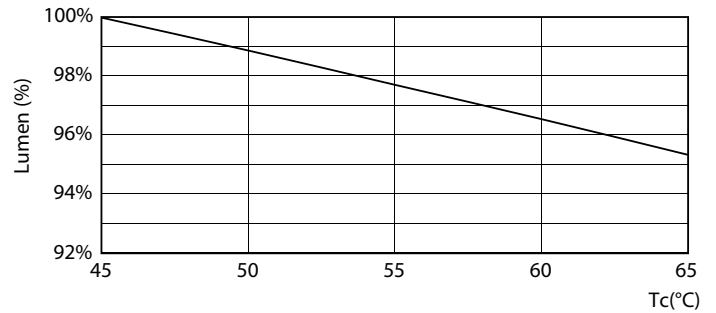

Product gegevens

Algemene informatie		Kleurweergave-index (nom.)	
Lampvoet	G13 [Medium Bi-Pin Fluorescent]		80
Conform EU RoHS-richtlijn	Ja	LLMF bij einde nominale levensduur (nom.) 70 %	
Nominale levensduur (nom.)	30000 h	Bedrijfs- en Elektrische gegevens	
Schakelcyclus	200.000X	Ingangsfrequentie	50 to 60 Hz
Eisen aan armatuurontwerp		Power (Rated) (Nom)	18 W
Kleurcode	840 [CCT of 4000K (841)]	Opstarttijd (nom.)	0,5 s
Bundelhoek (nom.)	240 °	Opwarmtijd tot 60% lichtopbrengst (nom.)	0,5 s
Lichtstroom (nom.)	2000 lm	Arbeidsfactor (nom.)	0,9
Kleuraanduiding	Koel Wit (CW)	Spanning (nom.)	220-240 V
Gecorreleerde kleurtemperatuur (nom.)	4000 K	Temperatuur	
Lichtrendement (gespec.) (nom.)	111,00 lm/W	T-omgeving (max.)	45 °C
Kleurconsistentie	<6	T-omgeving (min.)	-20 °C

CorePro LEDtube (EM/MAINS)

Fotometrische gegevens

18W G13

Levensduur

18W G13

18W G13

18W G13

18W G13