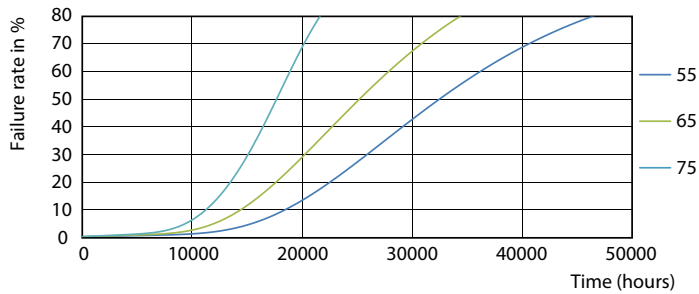

CorePro LEDtube (EM/MAINS)

Fotometrische gegevens

18W G13

Levensduur

18W G13

18W G13

18W G13

18W G13