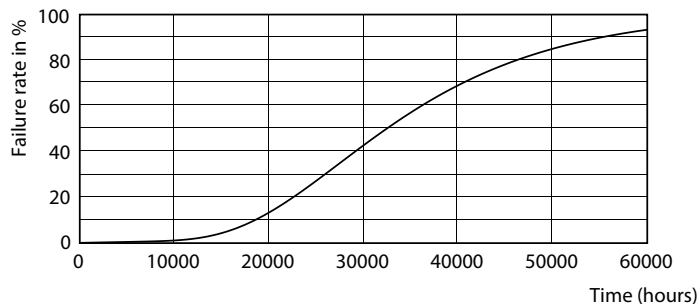

CorePro LEDtube (EM/MAINS)

Levensduur

18W G13