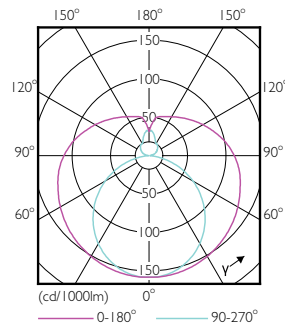

Fotometrische gegevens

18W G13 830 3000K