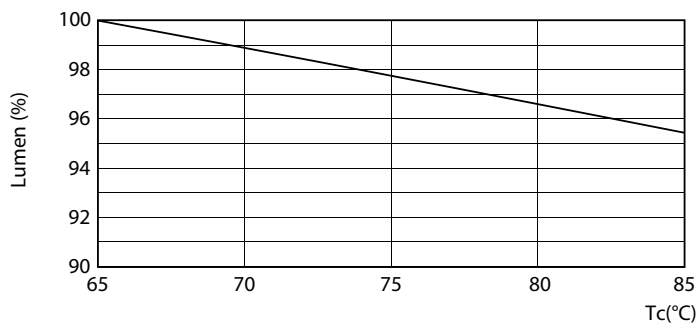

Product gegevens

Algemene informatie		LLMF bij einde nominale levensduur (nom.) 70 %	
Lampvoet	G13 [Medium Bi-Pin Fluorescent]		
Conform EU RoHS-richtlijn	Ja		
Nominale levensduur (nom.)	30000 h		
Schakelcyclus	50.000X		
Eisen aan armatuurontwerp		Bedrijfs- en Elektrische gegevens	
Kleurcode	865 [CCT of 6500K]	Ingangsfrequentie	50 to 60 Hz
Bundelhoek (nom.)	240 °	Power (Rated) (Nom)	23 W
Lichtstroom (nom.)	2700 lm	Opstarttijd (nom.)	0,5 s
Kleuraanduiding	Koel Daglicht	Opwarmtijd tot 60% lichtopbrengst (nom.)	0,5 s
Gecorreleerde kleurtemperatuur (nom.)	6500 K	Arbeidsfactor (nom.)	0,97
Lichtrendement (gespec.) (nom.)	117,00 lm/W	Spanning (nom.)	220-240 V
Kleurconsistentie	<6		
Kleurweergave-index (nom.)	80		
		Temperatuur	
		T-omgeving (max.)	45 °C
		T-omgeving (min.)	-20 °C
		T-opslag (max.)	65 °C
		T-opslag (min.)	-40 °C

CorePro LEDtube Universal T8

Fotometrische gegevens

18W G13

Levensduur

18W G13

18W G13

18W G13

18W G13