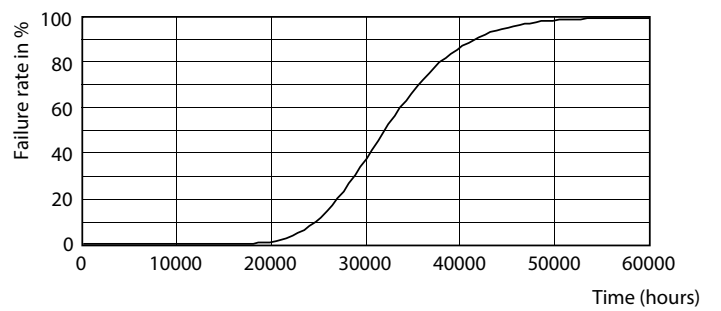

Product gegevens

Algemene informatie		LLMF bij einde nominale levensduur (nom.) 70 %	
Lampvoet	G13 [Medium Bi-Pin Fluorescent]		
Conform EU RoHS-richtlijn	Ja		
Nominale levensduur (nom.)	30000 h		
Schakelcyclus	50.000X		
Eisen aan armatuurontwerp		Bedrijfs- en Elektrische gegevens	
Kleurcode	865 [CCT of 6500K]	Ingangsfrequentie	50 to 60 Hz
Bundelhoek (nom.)	240 °	Power (Rated) (Nom)	23 W
Lichtstroom (nom.)	2700 lm	Opstarttijd (nom.)	0,5 s
Kleuraanduiding	Koel Daglicht	Opwarmtijd tot 60% lichtopbrengst (nom.)	0,5 s
Gecorreleerde kleurtemperatuur (nom.)	6500 K	Arbeidsfactor (nom.)	0,97
Lichtrendement (gespec.) (nom.)	117,00 lm/W	Spanning (nom.)	220-240 V
Kleurconsistentie	<6		
Kleurweergave-index (nom.)	80		
		Temperatuur	
		T-omgeving (max.)	45 °C
		T-omgeving (min.)	-20 °C
		T-opslag (max.)	65 °C
		T-opslag (min.)	-40 °C

CorePro LEDtube Universal T8

Fotometrische gegevens

18W G13

Levensduur

18W G13

18W G13

18W G13

18W G13