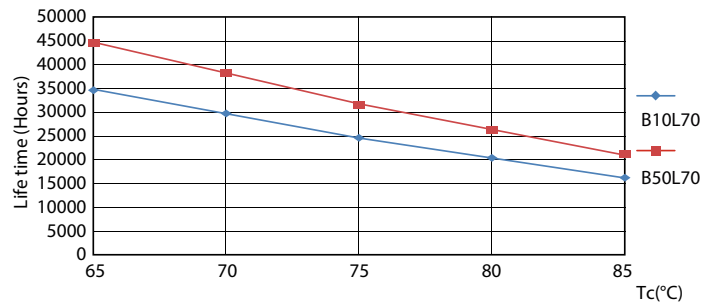

Product gegevens

Algemene informatie		LLMF bij einde nominale levensduur (nom.) 70 %	
Lampvoet	G13 [Medium Bi-Pin Fluorescent]		
Conform EU RoHS-richtlijn	Ja		
Nominale levensduur (nom.)	30000 h		
Schakelcyclus	50.000X		
Eisen aan armatuurontwerp		Bedrijfs- en Elektrische gegevens	
Kleurcode	865 [CCT of 6500K]	Ingangsfrequentie	50 to 60 Hz
Bundelhoek (nom.)	240 °	Power (Rated) (Nom)	23 W
Lichtstroom (nom.)	2700 lm	Opstarttijd (nom.)	0,5 s
Kleuraanduiding	Koel Daglicht	Opwarmtijd tot 60% lichtopbrengst (nom.)	0,5 s
Gecorreleerde kleurtemperatuur (nom.)	6500 K	Arbeidsfactor (nom.)	0,97
Lichtrendement (gespec.) (nom.)	117,00 lm/W	Spanning (nom.)	220-240 V
Kleurconsistentie	<6		
Kleurweergave-index (nom.)	80		
		Temperatuur	
		T-omgeving (max.)	45 °C
		T-omgeving (min.)	-20 °C
		T-opslag (max.)	65 °C
		T-opslag (min.)	-40 °C

CorePro LEDtube Universal T8

Fotometrische gegevens

18W G13

Levensduur

18W G13

18W G13

18W G13

18W G13