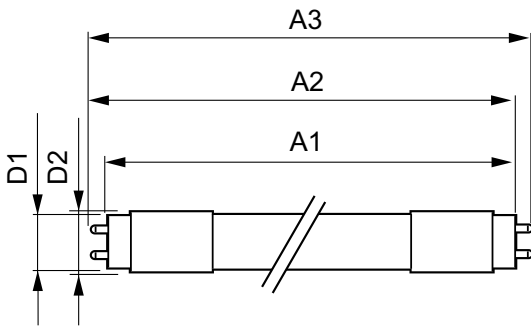

CorePro LEDtube Universal T8

T-behuizing maximaal (nom.)	65 °C
Regelsystemen en Dimmers	
Dimbaar	Nee
Mechanische eigenschappen en Behuizing	
Lampmateriaal	Glas
Productlengte	1500 mm
Goedkeuring en Toepassing	
Energie-efficiëntielabel (EEL)	A+
Energiebesparend product	Yes
Goedkeuringsmerktekens	CE-markering RoHS compliance KEMA Keur-certificaat
Energieverbruik kWh/1.000 uur	23 kWh

Productgegevens

Volledige productcode	871869680176500
Productnaam voor bestelling	CorePro LEDtube UN 1500mm HO 23W865 T8
EAN/UPC - Product	8718696801765
Bestelcode	80176500
Lokale code	80176500
Numerator - Aantal per pak	1
Numerator - Dozen per buitendoos	10
SAP-materiaal	929001869702
Nettogewicht SAP (per stuk)	0,270 kg

Maatschets

TLED 1500mm UNV24W-54W 3100lm 6500K

Product	D1	D2	A1	A2	A3
CorePro LEDtube UN 1500mm HO 23W865 T8	27,9 mm	28 mm	1500 mm	1505,9 mm	1514,2 mm