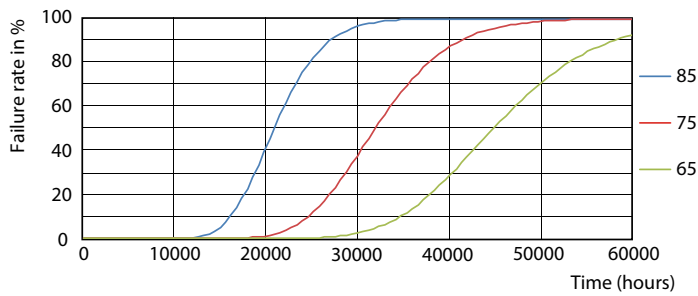

Levensduur