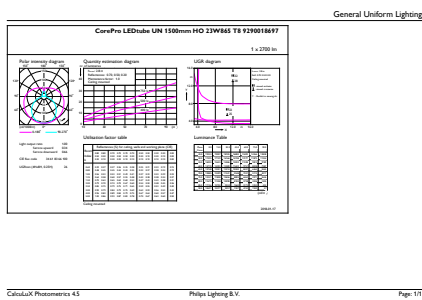

Product gegevens

Algemene informatie		LLMF bij einde nominale levensduur (nom.) 70 %	
Lampvoet	G13 [Medium Bi-Pin Fluorescent]		
Conform EU RoHS-richtlijn	Ja		
Nominale levensduur (nom.)	30000 h		
Schakelcyclus	50.000X		
Eisen aan armatuurontwerp		Bedrijfs- en Elektrische gegevens	
Kleurcode	865 [CCT of 6500K]	Ingangsfrequentie	50 to 60 Hz
Bundelhoek (nom.)	240 °	Power (Rated) (Nom)	23 W
Lichtstroom (nom.)	2700 lm	Opstarttijd (nom.)	0,5 s
Kleuraanduiding	Koel Daglicht	Opwarmtijd tot 60% lichtopbrengst (nom.)	0,5 s
Gecorreleerde kleurtemperatuur (nom.)	6500 K	Arbeidsfactor (nom.)	0,97
Lichtrendement (gespec.) (nom.)	117,00 lm/W	Spanning (nom.)	220-240 V
Kleurconsistentie	<6		
Kleurweergave-index (nom.)	80		
		Temperatuur	
		T-omgeving (max.)	45 °C
		T-omgeving (min.)	-20 °C
		T-opslag (max.)	65 °C
		T-opslag (min.)	-40 °C

CorePro LEDtube Universal T8

T-behuizing maximaal (nom.)	65 °C
Regelsystemen en Dimmers	
Dimbaar	Nee
Mechanische eigenschappen en Behuizing	
Lampmateriaal	Glas
Productlengte	1500 mm
Goedkeuring en Toepassing	
Energie-efficiëntielabel (EEL)	A+
Energiebesparend product	Yes
Goedkeuringsmerktekens	CE-markering RoHS compliance KEMA Keur-certificaat
Energieverbruik kWh/1.000 uur	23 kWh

Maatschets

TLED 1500mm UNV24W-54W 3100lm 6500K

Product	D1	D2	A1	A2	A3
CorePro LEDtube UN 1500mm HO 23W865 T8	27,9 mm	28 mm	1500 mm	1505,9 mm	1514,2 mm

Fotometrische gegevens

23W G13 865 6500K

18W G13 830 3000K

CorePro LEDtube Universal T8

Fotometrische gegevens

18W G13

Levensduur

18W G13

18W G13

18W G13

18W G13