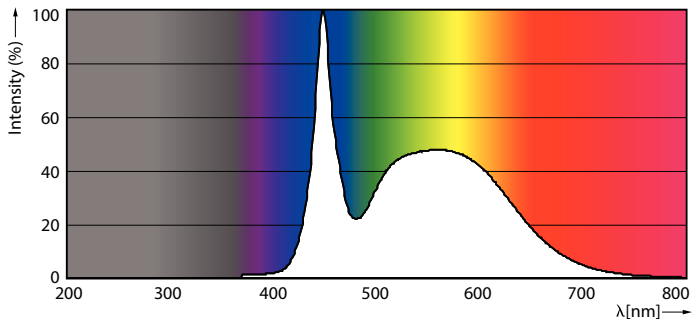

CorePro LEDtube Universal T8

Fotometrische gegevens

18W G13