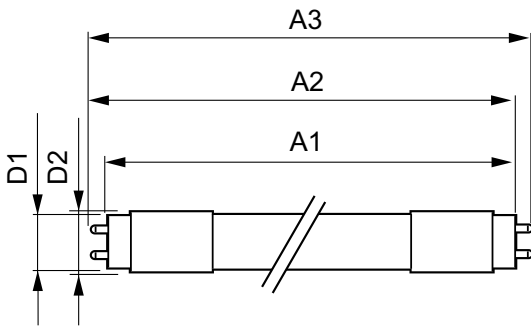

CorePro LEDtube Universal T8

T-behuizing maximaal (nom.)	65 °C
Regelsystemen en Dimmers	
Dimbaar	Nee
Mechanische eigenschappen en Behuizing	
Lampmateriaal	Glas
Productlengte	1500 mm
Goedkeuring en Toepassing	
Energie-efficiëntielabel (EEL)	A+
Energiebesparend product	Yes
Goedkeuringsmerktekens	CE-markering RoHS compliance KEMA Keur-certificaat
Energieverbruik kWh/1.000 uur	23 kWh

Productgegevens

Volledige productcode	871869680174100
Productnaam voor bestelling	CorePro LEDtube UN 1500mm HO 23W840 T8
EAN/UPC - Product	8718696801741
Bestelcode	80174100
Lokale code	80174100
Numerator - Aantal per pak	1
Numerator - Dozen per buitendoos	10
SAP-materiaal	929001869602
Nettogewicht SAP (per stuk)	0,270 kg

Maatschets