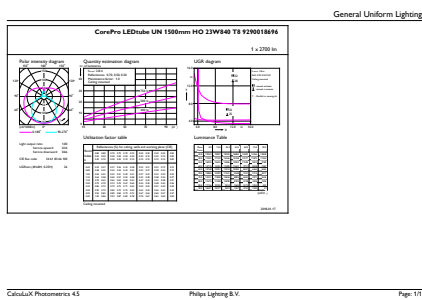

Fotometrische gegevens

23W G13 840 4000K