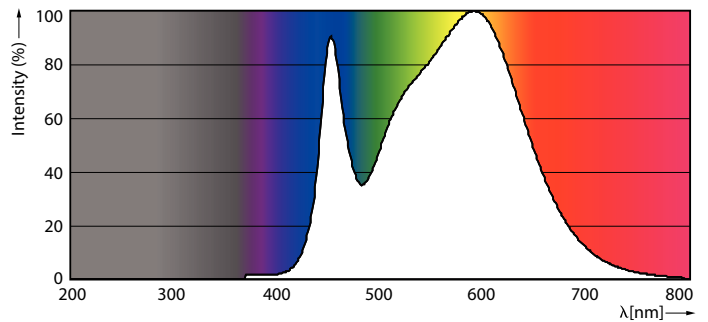

CorePro LEDtube Universal T8

T-behuizing maximaal (nom.)	65 °C
Regelsystemen en Dimmers	
Dimbaar	Nee
Mechanische eigenschappen en Behuizing	
Lampmateriaal	Glas
Productlengte	1500 mm
Goedkeuring en Toepassing	
Energie-efficiëntielabel (EEL)	A+
Energiebesparend product	Yes
Goedkeuringsmerktekens	CE-markering RoHS compliance KEMA Keur-certificaat
Energieverbruik kWh/1.000 uur	23 kWh

Productgegevens

Volledige productcode	871869680174100
Productnaam voor bestelling	CorePro LEDtube UN 1500mm HO 23W840 T8
EAN/UPC - Product	8718696801741
Bestelcode	80174100
Lokale code	80174100
Numerator - Aantal per pak	1
Numerator - Dozen per buitendoos	10
SAP-materiaal	929001869602
Nettogewicht SAP (per stuk)	0,270 kg

Maatschets

TLED 1500mm UNV24W-54W 3100lm 4000K

Product	D1	D2	A1	A2	A3
CorePro LEDtube UN 1500mm HO 23W840 T8	27,9 mm	28 mm	1500 mm	1505,9 mm	1514,2 mm

Fotometrische gegevens

23W G13 840 4000K

18W G13