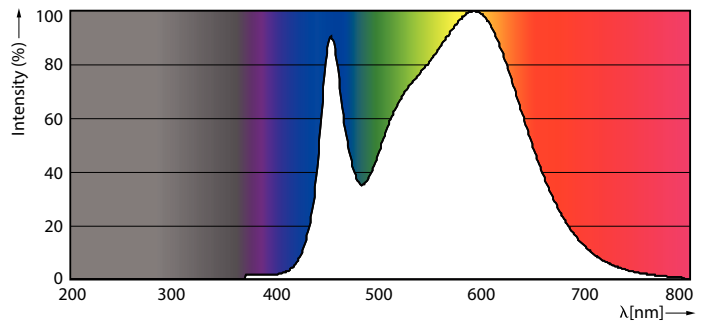

CorePro LEDtube Universal T8

T-behuizing maximaal (nom.)	65 °C
Regelsystemen en Dimmers	
Dimbaar	Nee
Mechanische eigenschappen en Behuizing	
Lampmateriaal	Glas
Productlengte	1200 mm
Goedkeuring en Toepassing	
Energie-efficiëntielabel (EEL)	A+
Energiebesparend product	Yes
Goedkeuringsmerktekens	CE-markering RoHS compliance KEMA Keur-certificaat
Energieverbruik kWh/1.000 uur	18 kWh

Productgegevens

Volledige productcode	871869680168000
Productnaam voor bestelling	CorePro LEDtube UN 1200mm HO 18W840 T8
EAN/UPC - Product	8718696801680
Bestelcode	80168000
Lokale code	80168000
Numerator - Aantal per pak	1
Numerator - Dozen per buitendoos	10
SAP-materiaal	929001869302
Nettogewicht SAP (per stuk)	0,270 kg

Maatschets

TLED 1200mm UNV16W-36W 2100lm 4000K

Product	D1	D2	A1	A2	A3
CorePro LEDtube UN 1200mm HO 18W840 T8	27,9 mm	28 mm	1199,4 mm	1205,3 mm	1213,6 mm

Fotometrische gegevens

18W G13 840 4000K

18W G13