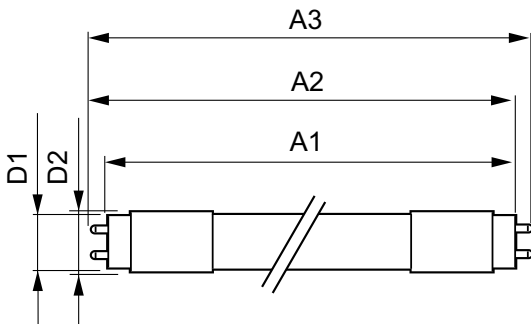

Product gegevens

Algemene informatie		LLMF bij einde nominale levensduur (nom.) 70 %	
Lampvoet	G13 [Medium Bi-Pin Fluorescent]		
Conform EU RoHS-richtlijn	Ja		
Nominale levensduur (nom.)	30000 h		
Schakelcyclus	50.000X		
Eisen aan armatuurontwerp		Bedrijfs- en Elektrische gegevens	
Kleurcode	840 [CCT of 4000K (841)]	Ingangsfrequentie	50 to 60 Hz
Bundelhoek (nom.)	240 °	Power (Rated) (Nom)	18 W
Lichtstroom (nom.)	2000 lm	Opstarttijd (nom.)	0,5 s
Kleuraanduiding	Koel Wit (CW)	Opwarmtijd tot 60% lichtopbrengst (nom.)	0,5 s
Gecorreleerde kleurtemperatuur (nom.)	4000 K	Arbeidsfactor (nom.)	0,97
Lichtrendement (gespec.) (nom.)	111,00 lm/W	Spanning (nom.)	220-240 V
Kleurconsistentie	<6		
Kleurweergave-index (nom.)	80		
		Temperatuur	
		T-omgeving (max.)	45 °C
		T-omgeving (min.)	-20 °C
		T-opslag (max.)	65 °C
		T-opslag (min.)	-40 °C

CorePro LEDtube Universal T8

T-behuizing maximaal (nom.)	65 °C
Regelsystemen en Dimmers	
Dimbaar	Nee
Mechanische eigenschappen en Behuizing	
Lampmateriaal	Glas
Productlengte	1200 mm
Goedkeuring en Toepassing	
Energie-efficiëntielabel (EEL)	A+
Energiebesparend product	Yes
Goedkeuringsmerktekens	CE-markering RoHS compliance KEMA Keur-certificaat
Energieverbruik kWh/1.000 uur	18 kWh

Productgegevens

Volledige productcode	871869680168000
Productnaam voor bestelling	CorePro LEDtube UN 1200mm HO 18W840 T8
EAN/UPC - Product	8718696801680
Bestelcode	80168000
Lokale code	80168000
Numerator - Aantal per pak	1
Numerator - Dozen per buitendoos	10
SAP-materiaal	929001869302
Nettogewicht SAP (per stuk)	0,270 kg

Maatschets

TLED 1200mm UNV16W-36W 2100lm 4000K

Product	D1	D2	A1	A2	A3
CorePro LEDtube UN 1200mm HO 18W840 T8	27,9 mm	28 mm	1199,4 mm	1205,3 mm	1213,6 mm

Fotometrische gegevens

18W G13 840 4000K

18W G13

CorePro LEDtube Universal T8