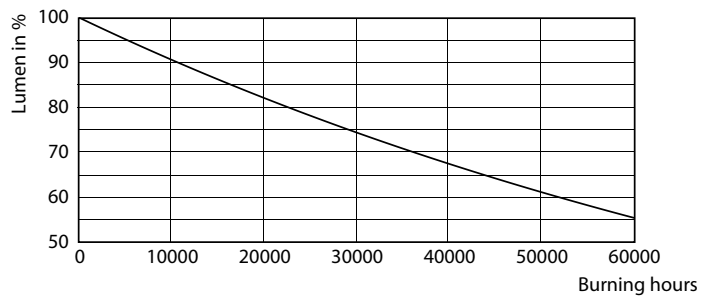

CorePro LEDtube Universal T8

Levensduur

18W G13