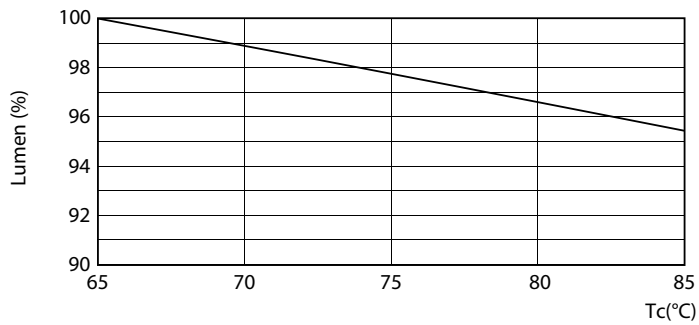

Product gegevens

Algemene informatie		LLMF bij einde nominale levensduur (nom.) 70 %	
Lampvoet	G13 [Medium Bi-Pin Fluorescent]		
Conform EU RoHS-richtlijn	Ja		
Nominale levensduur (nom.)	30000 h		
Schakelcyclus	50.000X		
Eisen aan armatuurontwerp		Bedrijfs- en Elektrische gegevens	
Kleurcode	830 [CCT of 3000K]	Ingangsfrequentie	50 to 60 Hz
Bundelhoek (nom.)	240 °	Power (Rated) (Nom)	18 W
Lichtstroom (nom.)	1850 lm	Opstarttijd (nom.)	0,5 s
Kleuraanduiding	Wit (WH)	Opwarmtijd tot 60% lichtopbrengst (nom.)	0,5 s
Gecorreleerde kleurtemperatuur (nom.)	3000 K	Arbeidsfactor (nom.)	0,97
Lichtrendement (gespec.) (nom.)	102,00 lm/W	Spanning (nom.)	220-240 V
Kleurconsistentie	<6		
Kleurweergave-index (nom.)	80		
		Temperatuur	
		T-omgeving (max.)	45 °C
		T-omgeving (min.)	-20 °C
		T-opslag (max.)	65 °C
		T-opslag (min.)	-40 °C

Fotometrische gegevens

18W G13 830 3000K

Levensduur

18W G13

18W G13

18W G13

18W G13

CorePro LEDtube Universal T8