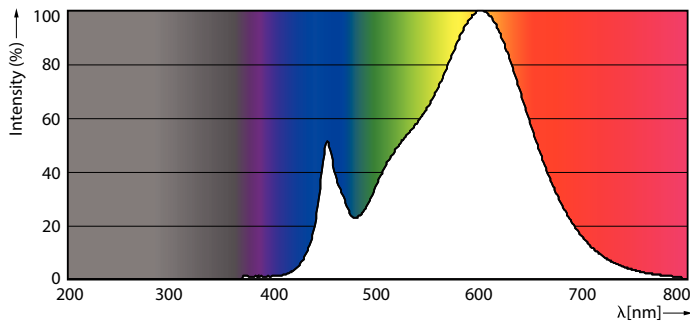

Fotometrische gegevens

18W G13