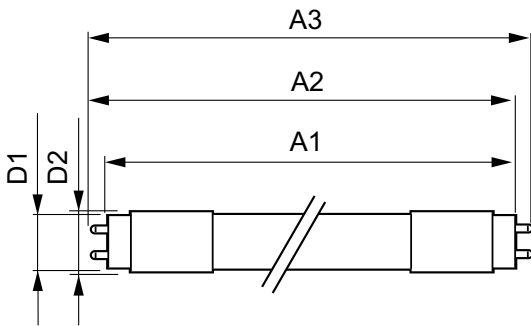

CorePro LEDtube Universal T8

T-behuizing maximaal (nom.)	65 °C
Regelsystemen en Dimmers	
Dimbaar	Nee
Mechanische eigenschappen en Behuizing	
Lampmateriaal	Glas
Productlengte	1200 mm
Goedkeuring en Toepassing	
Energie-efficiëntielabel (EEL)	A+
Energiebesparend product	Yes
Goedkeuringsmerktekens	CE-markering RoHS compliance KEMA Keur-certificaat
Energieverbruik kWh/1.000 uur	18 kWh

Productgegevens

Volledige productcode	871869680166600
Productnaam voor bestelling	CorePro LEDtube UN 1200mm HO 18W830 T8
EAN/UPC - Product	8718696801666
Bestelcode	80166600
Lokale code	80166600
Numerator - Aantal per pak	1
Numerator - Dozen per buitendoos	10
SAP-materiaal	929001869202
Nettogewicht SAP (per stuk)	0,270 kg

Maatschets