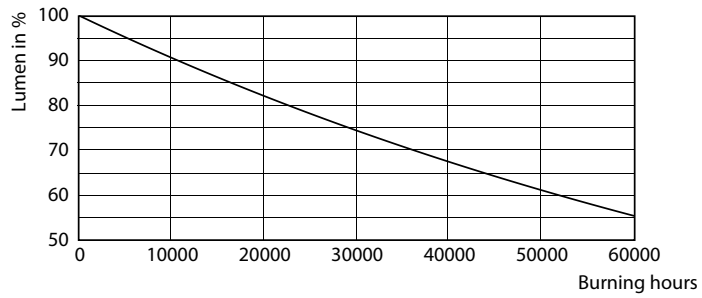

CorePro LEDtube Universal T8

Levensduur

18W G13