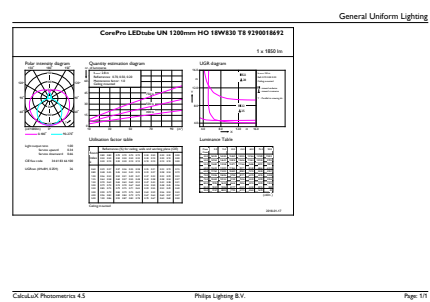

Product gegevens

Algemene informatie		LLMF bij einde nominale levensduur (nom.) 70 %	
Lampvoet	G13 [Medium Bi-Pin Fluorescent]		
Conform EU RoHS-richtlijn	Ja		
Nominale levensduur (nom.)	30000 h		
Schakelcyclus	50.000X		
Eisen aan armatuurontwerp		Bedrijfs- en Elektrische gegevens	
Kleurcode	830 [CCT of 3000K]	Ingangsfrequentie	50 to 60 Hz
Bundelhoek (nom.)	240 °	Power (Rated) (Nom)	18 W
Lichtstroom (nom.)	1850 lm	Opstarttijd (nom.)	0,5 s
Kleuraanduiding	Wit (WH)	Opwarmtijd tot 60% lichtopbrengst (nom.)	0,5 s
Gecorreleerde kleurtemperatuur (nom.)	3000 K	Arbeidsfactor (nom.)	0,97
Lichtrendement (gespec.) (nom.)	102,00 lm/W	Spanning (nom.)	220-240 V
Kleurconsistentie	<6		
Kleurweergave-index (nom.)	80		
		Temperatuur	
		T-omgeving (max.)	45 °C
		T-omgeving (min.)	-20 °C
		T-opslag (max.)	65 °C
		T-opslag (min.)	-40 °C

CorePro LEDtube Universal T8

T-behuizing maximaal (nom.)	65 °C
Regelsystemen en Dimmers	
Dimbaar	Nee
Mechanische eigenschappen en Behuizing	
Lampmateriaal	Glas
Productlengte	1200 mm
Goedkeuring en Toepassing	
Energie-efficiëntielabel (EEL)	A+
Energiebesparend product	Yes
Goedkeuringsmerktekens	CE-markering RoHS compliance KEMA Keur-certificaat
Energieverbruik kWh/1.000 uur	18 kWh

Maatschets

TLED 1200mm UNV16W-36W 2100lm 3000K

Product	D1	D2	A1	A2	A3
CorePro LEDtube UN 1200mm HO 18W830 T8	27,9 mm	28 mm	1199,4 mm	1205,3 mm	1213,6 mm

Fotometrische gegevens

18W G13

18W G13 830 3000K

CorePro LEDtube Universal T8