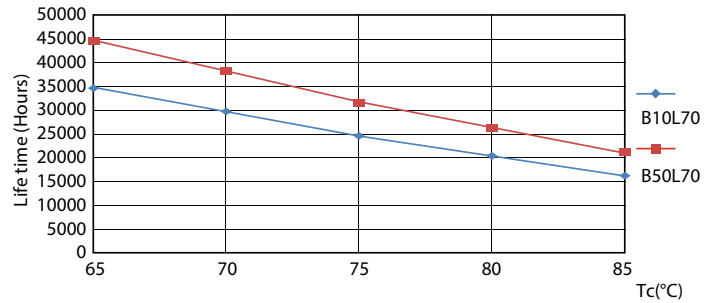

Product gegevens

Algemene informatie		LLMF bij einde nominale levensduur (nom.) 70 %	
Lampvoet	G13 [Medium Bi-Pin Fluorescent]		
Conform EU RoHS-richtlijn	Ja		
Nominale levensduur (nom.)	30000 h		
Schakelcyclus	50.000X		
Eisen aan armatuurontwerp		Bedrijfs- en Elektrische gegevens	
Kleurcode	830 [CCT of 3000K]	Ingangsfrequentie	50 to 60 Hz
Bundelhoek (nom.)	240 °	Power (Rated) (Nom)	18 W
Lichtstroom (nom.)	1850 lm	Opstarttijd (nom.)	0,5 s
Kleuraanduiding	Wit (WH)	Opwarmtijd tot 60% lichtopbrengst (nom.)	0,5 s
Gecorreleerde kleurtemperatuur (nom.)	3000 K	Arbeidsfactor (nom.)	0,97
Lichtrendement (gespec.) (nom.)	102,00 lm/W	Spanning (nom.)	220-240 V
Kleurconsistentie	<6		
Kleurweergave-index (nom.)	80		
		Temperatuur	
		T-omgeving (max.)	45 °C
		T-omgeving (min.)	-20 °C
		T-opslag (max.)	65 °C
		T-opslag (min.)	-40 °C

Fotometrische gegevens

18W G13 830 3000K

Levensduur

18W G13

18W G13

18W G13

18W G13

CorePro LEDtube Universal T8