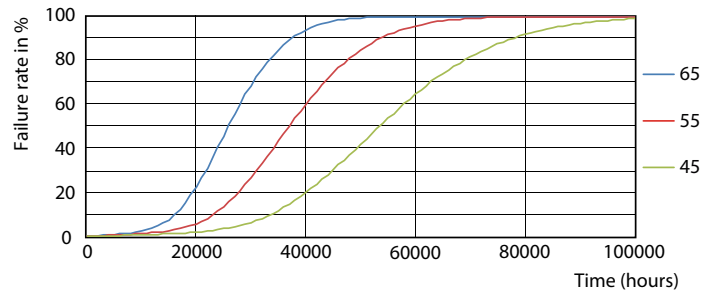

MasterConnect LEDtube EM/Mains T8

Fotometrische gegevens

25-5W G13

Levensduur

16-5W G13

16-5W G13

16-5W G13

16-5W G13