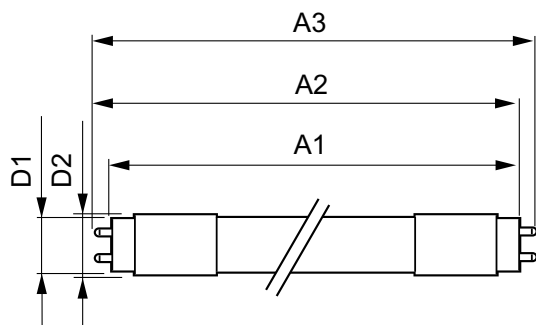

Product gegevens

Algemene informatie	
Lampvoet	G13 [Medium Bi-Pin Fluorescent]
Conform EU RoHS-richtlijn	Ja
Nominale levensduur (nom.)	50000 h
Schakelcyclus	200.000X
Eisen aan armatuurontwerp	
Kleurcode	865 [CCT of 6500K]
Bundelhoek (nom.)	160 °
Lichtstroom (nom.)	3700 lm
Kleuraanduiding	Koel Daglicht
Gecorreleerde kleurtemperatuur (nom.)	6500 K
Lichtrendement (gespec.) (nom.)	145,10 lm/W
Kleurconsistentie	<6
Kleurweergave-index (nom.)	83

MasterConnect LEDtube EM/Mains T8

T-opslag (min.)	-40 °C
T-behuizing maximaal (nom.)	45 °C
Regelsystemen en Dimmers	
Dimbaar	Draadloos dimmen
Mechanische eigenschappen en Behuizing	
Productlengte	1500 mm
Goedkeuring en Toepassing	
Energie-efficiëntielabel (EEL)	A++
Energiebesparend product	Yes
Goedkeuringsmerktekens	CE-markering RoHS compliance KEMA Keur-certificaat
Energieverbruik kWh/1.000 uur	26 kWh

Maatschets

TLED 1500mm 24.5W 3700lm 6500K G13 D

Product	D1	D2	A1	A2	A3
MASTERConnect LEDtube IA 1500mm UO 25.5W865 T8	25,7 mm	28 mm	1500 mm	1507,1 mm	1514,2 mm

Fotometrische gegevens

25-5W G13 865 6500K

16-5W G13 830 3000K