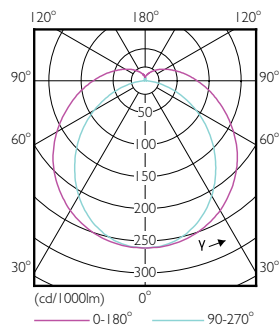

Maatschets

TLED 1500mm 24.5W 3700lm 6500K G13 D

Product	D1	D2	A1	A2	A3
MASTERConnect LEDtube IA 1500mm UO 25.5W865 T8	25,7 mm	28 mm	1500 mm	1507,1 mm	1514,2 mm

Fotometrische gegevens

25-5W G13 865 6500K

16-5W G13 830 3000K

MasterConnect LEDtube EM/Mains T8

Fotometrische gegevens

25-5W G13

Levensduur

16-5W G13

16-5W G13

16-5W G13

16-5W G13