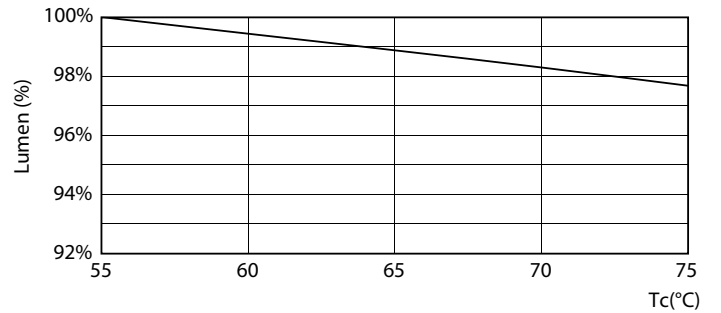

MasterConnect LEDtube EM/Mains T8

Fotometrische gegevens

25-5W G13

Levensduur

16-5W G13

16-5W G13

16-5W G13

16-5W G13