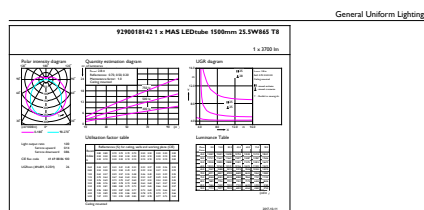

Product gegevens

Algemene informatie	
Lampvoet	G13 [Medium Bi-Pin Fluorescent]
Conform EU RoHS-richtlijn	Ja
Nominale levensduur (nom.)	50000 h
Schakelcyclus	200.000X
Eisen aan armatuurontwerp	
Kleurcode	865 [CCT of 6500K]
Bundelhoek (nom.)	160 °
Lichtstroom (nom.)	3700 lm
Kleuraanduiding	Koel Daglicht
Gecorreleerde kleurtemperatuur (nom.)	6500 K
Lichtrendement (gespec.) (nom.)	145,10 lm/W
Kleurconsistentie	<6
Kleurweergave-index (nom.)	83

MasterConnect LEDtube EM/Mains T8

T-opslag (min.)	-40 °C
T-behuizing maximaal (nom.)	45 °C
Regelsystemen en Dimmers	
Dimbaar	Draadloos dimmen
Mechanische eigenschappen en Behuizing	
Productlengte	1500 mm
Goedkeuring en Toepassing	
Energie-efficiëntielabel (EEL)	A++
Energiebesparend product	Yes
Goedkeuringsmerktekens	CE-markering RoHS compliance KEMA Keur-certificaat
Energieverbruik kWh/1.000 uur	26 kWh

Maatschets

TLED 1500mm 24.5W 3700lm 6500K G13 D

Product	D1	D2	A1	A2	A3
MASTERConnect LEDtube IA 1500mm UO 25.5W865 T8	25,7 mm	28 mm	1500 mm	1507,1 mm	1514,2 mm

Fotometrische gegevens

25-5W G13 865 6500K

16-5W G13 830 3000K