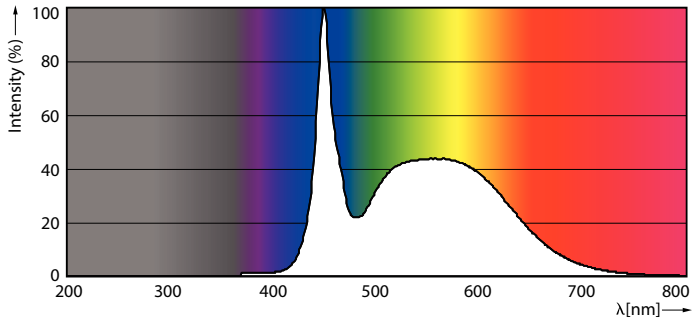

MasterConnect LEDtube EM/Mains T8

Fotometrische gegevens

25-5W G13