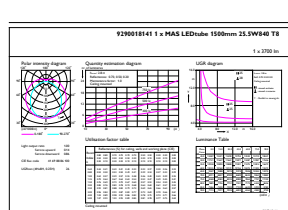

## Fotometrische gegevens

25-5W G13 840 4000K

16-5W G13 830 3000K