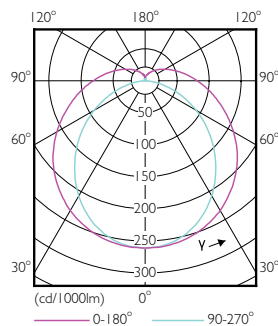

## Maatschets

TLED 1500mm 24.5W 3700lm 4000K G13 D

Product	D1	D2	A1	A2	A3
MASTERConnect LEDtube IA 1500mm UO 25.5W840 T8	25,7 mm	28 mm	1500 mm	1507,1 mm	1514,2 mm

## Fotometrische gegevens

25-5W G13 840 4000K

16-5W G13 830 3000K

## Fotometrische gegevens

25-5W G13