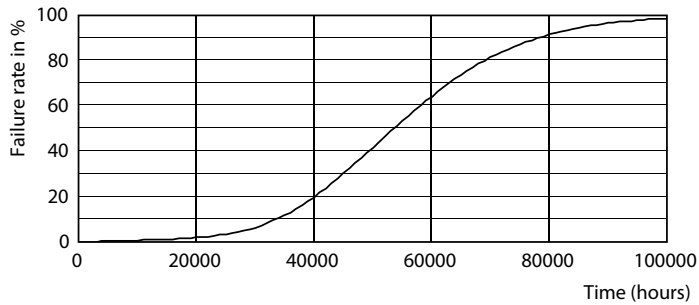

Levensduur

16-5W G13