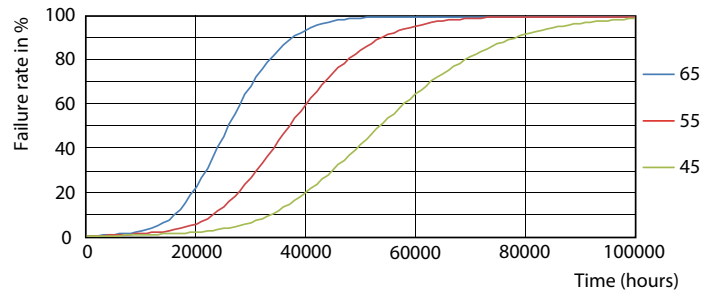

MasterConnect LEDtube EM/Mains T8

Fotometrische gegevens

Levensduur

16-5W G13