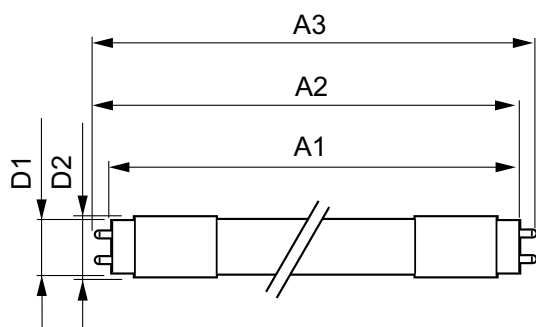

MasterConnect LEDtube EM/Mains T8

T-opslag (min.)	-40 °C
T-behuizing maximaal (nom.)	45 °C
Regelsystemen en Dimmers	
Dimbaar	Draadloos dimmen
Mechanische eigenschappen en Behuizing	
Productlengte	1500 mm
Goedkeuring en Toepassing	
Energie-efficiëntielabel (EEL)	A++
Energiebesparend product	Yes
Goedkeuringsmerktekens	CE-markering RoHS compliance KEMA Keur-certificaat
Energieverbruik kWh/1.000 uur	26 kWh

Productgegevens

Volledige productcode	871869677350500
Productnaam voor bestelling	MASTERConnect LEDtube IA 1500mm UO 25.5W840 T8
EAN/UPC - Product	8718696773505
Bestelcode	77350500
Lokale code	MTESUO15016W840
Numerator - Aantal per pak	1
Numerator - Dozen per buitendoos	10
SAP-materiaal	929001814102
Nettogewicht SAP (per stuk)	0,310 kg

Maatschets

TLED 1500mm 24.5W 3700lm 4000K G13 D