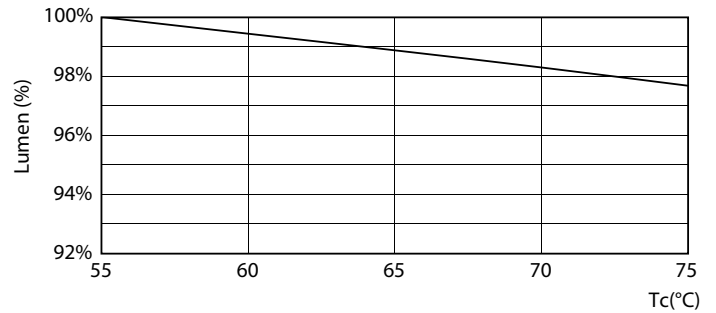

16-5W G13

16-5W G13