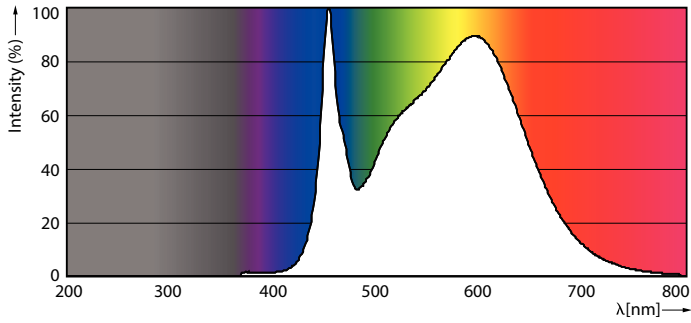

MasterConnect LEDtube EM/Mains T8

Fotometrische gegevens

25-5W G13