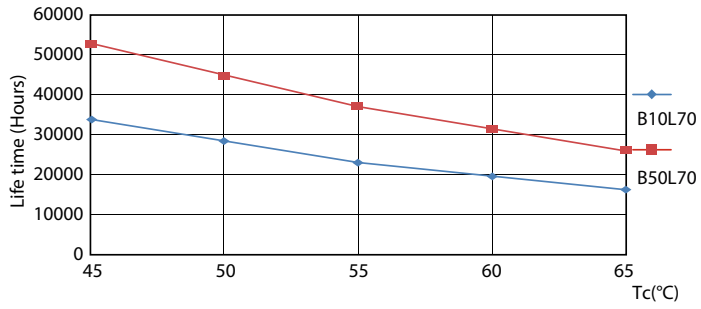

MasterConnect LEDtube EM/Mains T8

Levensduur

16-5W G13