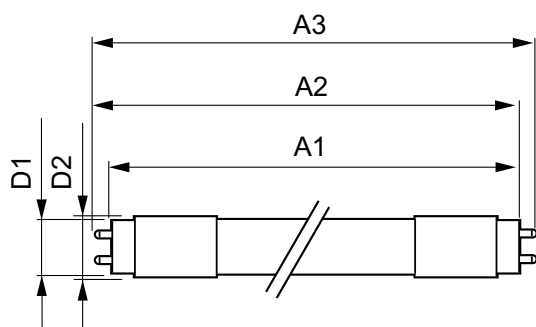

Product gegevens

Algemene informatie	
Lampvoet	G13 [Medium Bi-Pin Fluorescent]
Conform EU RoHS-richtlijn	Ja
Nominale levensduur (nom.)	50000 h
Schakelcyclus	200.000X
Eisen aan armatuurontwerp	
Kleurcode	830 [CCT of 3000K]
Bundelhoek (nom.)	160 °
Lichtstroom (nom.)	2300 lm
Kleuraanduiding	Wit (WH)
Gecorreleerde kleurtemperatuur (nom.)	3000 K
Lichtrendement (gespec.) (nom.)	139,39 lm/W
Kleurconsistentie	<6
Kleurweergave-index (nom.)	83

MasterConnect LEDtube EM/Mains T8

T-opslag (min.)	-40 °C
T-behuizing maximaal (nom.)	45 °C
Regelsystemen en Dimmers	
Dimbaar	Draadloos dimmen
Mechanische eigenschappen en Behuizing	
Productlengte	1200 mm
Goedkeuring en Toepassing	
Energie-efficiëntielabel (EEL)	A++
Energiebesparend product	Yes
Goedkeuringsmerktekens	CE-markering RoHS compliance KEMA Keur-certificaat
Energieverbruik kWh/1.000 uur	17 kWh

Maatschets

TLED 1200mm 16.5W 2300lm 3000K G13 D

Product	D1	D2	A1	A2	A3
MASTERConnect LEDtube	25,7	28 mm	1199,4	1205,3	1212,4
IA 1200mm UO 16.5W830 T8	mm		mm	mm	mm

Fotometrische gegevens

16-5W G13 830 3000K