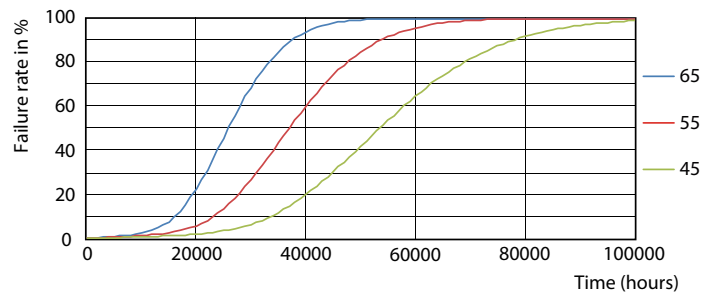

MasterConnect LEDtube EM/Mains T8

Fotometrische gegevens

Levensduur

16-5W G13