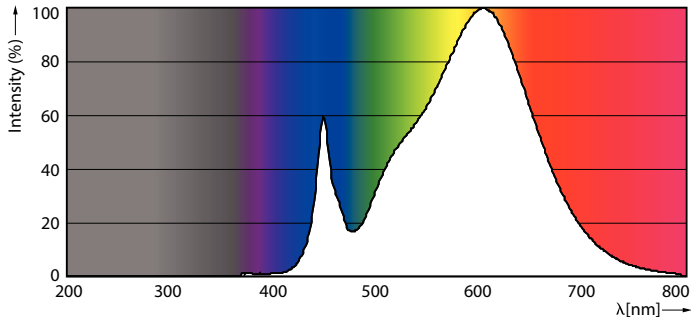

MasterConnect LEDtube EM/Mains T8

Fotometrische gegevens

16-5W G13