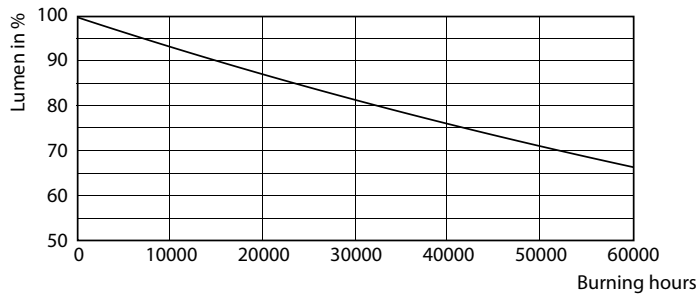

MasterConnect LEDtube EM/Mains T8

Fotometrische gegevens

Levensduur

16-5W G13