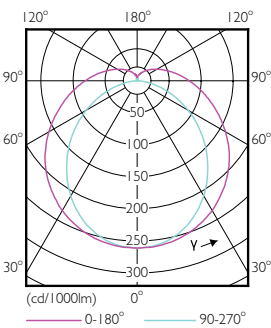

Maatschets

TLED 1200mm 16.5W 2300lm 3000K G13 D

Product	D1	D2	A1	A2	A3
MASTERConnect LEDtube	25,7	28 mm	1199,4	1205,3	1212,4
IA 1200mm UO 16.5W830 T8	mm		mm	mm	mm

Fotometrische gegevens

16-5W G13 830 3000K