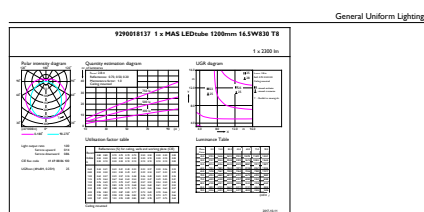

MasterConnect LEDtube EM/Mains T8

T-opslag (min.)	-40 °C
T-behuizing maximaal (nom.)	45 °C
Regelsystemen en Dimmers	
Dimbaar	Draadloos dimmen
Mechanische eigenschappen en Behuizing	
Productlengte	1200 mm
Goedkeuring en Toepassing	
Energie-efficiëntielabel (EEL)	A++
Energiebesparend product	Yes
Goedkeuringsmerktekens	CE-markering RoHS compliance KEMA Keur-certificaat
Energieverbruik kWh/1.000 uur	17 kWh

Maatschets

TLED 1200mm 16.5W 2300lm 3000K G13 D

Product	D1	D2	A1	A2	A3
MASTERConnect LEDtube	25,7	28 mm	1199,4	1205,3	1212,4
IA 1200mm UO 16.5W830 T8	mm		mm	mm	mm

Fotometrische gegevens

16-5W G13 830 3000K