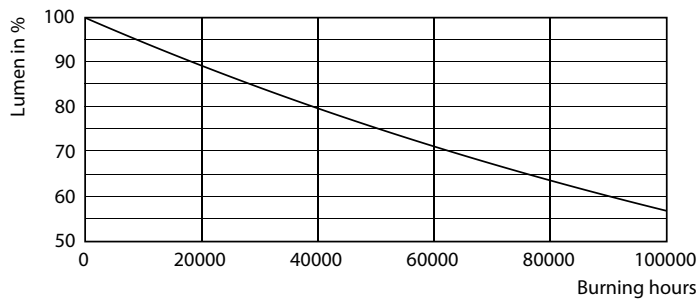

Product gegevens

Algemene informatie	
Lampvoet	G5 [G5]
Conform EU RoHS-richtlijn	Ja
Nominale levensduur (nom.)	60000 h
Schakelcyclus	50.000X
	Sphere
Eisen aan armatuurontwerp	
Kleurcode	830 [CCT of 3000K]
Bundelhoek (nom.)	200 °
Lichtstroom (nom.)	2800 lm
Kleuraanduiding	Wit (WH)
Gecorreleerde kleurtemperatuur (nom.)	3000 K
Lichtrendement (gespec.) (nom.)	140,00 lm/W
Kleurconsistentie	<6
Kleurweergave-index (nom.)	80

LEDtube 600mm 8W G5 830 1000lm

MASTER LEDtube InstantFit HF T5

Fotometrische gegevens

LEDtube 600mm 8W G5 830 1000lm

Levensduur

LEDtube MAS SLR 8W 60K LifetimeVsTc-LED

LEDtube MAS SLR 8W 60K FailureRate-LED