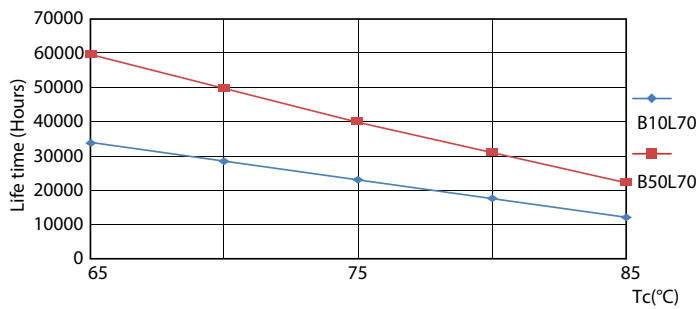

Product gegevens

Algemene informatie	
Lampvoet	G5 [G5]
Conform EU RoHS-richtlijn	Ja
Nominale levensduur (nom.)	60000 h
Schakelcyclus	50.000X
	Sphere
Eisen aan armatuurontwerp	
Kleurcode	830 [CCT of 3000K]
Bundelhoek (nom.)	200 °
Lichtstroom (nom.)	2800 lm
Kleuraanduiding	Wit (WH)
Gecorreleerde kleurtemperatuur (nom.)	3000 K
Lichtrendement (gespec.) (nom.)	140,00 lm/W
Kleurconsistentie	<6
Kleurweergave-index (nom.)	80

LEDtube 600mm 8W G5 830 1000lm

MASTER LEDtube InstantFit HF T5

Fotometrische gegevens

LEDtube 600mm 8W G5 830 1000lm

Levensduur

LEDtube MAS SLR 8W 60K LifetimeVsTc-LED

LEDtube MAS SLR 8W 60K FailureRate-LED