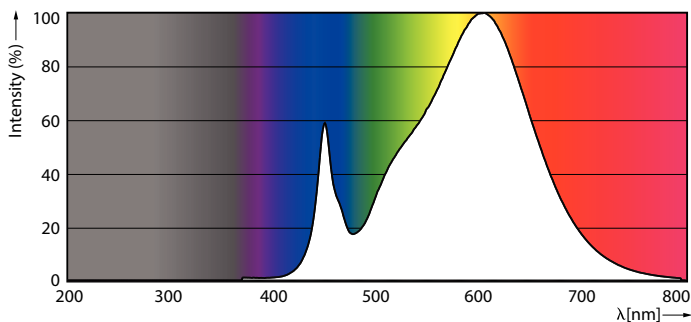

LEDtube 1500mm 20W G5 830 2800lm

LEDtube 600mm 8W G5 830 1000lm