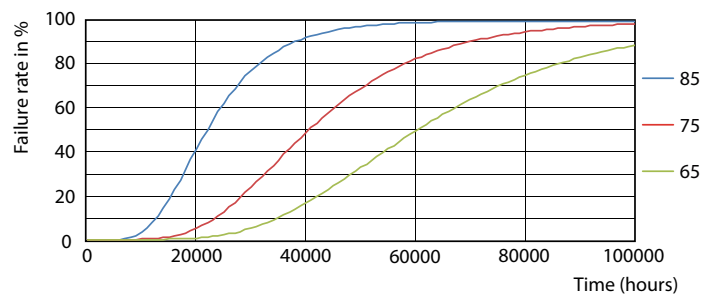

LEDtube 600mm 8W G5 830 1000lm

MASTER LEDtube InstantFit HF T5

Fotometrische gegevens

LEDtube 600mm 8W G5 830 1000lm

Levensduur

LEDtube MAS SLR 8W 60K LifetimeVsTc-LED

LEDtube MAS SLR 8W 60K FailureRate-LED