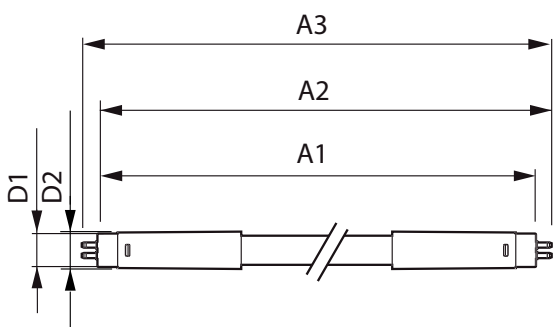

MASTER LEDtube InstantFit HF T5

T-behuizing maximaal (nom.)	65 °C
Mechanische eigenschappen en Behuizing	
Lampafwerking	Mat
Lampmateriaal	Glas
Productlengte	1500 mm
Lampvorm	Buis, dubbelkneeps
Goedkeuring en Toepassing	
Energy Efficiency Class	E
Energiebesparend product	Yes
Goedkeuringsmerktekens	RoHS compliance CE-markering KEMA Keur-certificaat
Energieverbruik kWh/1.000 uur	20 kWh 406189

Productgegevens

Volledige productcode	871869674335500
Productnaam voor bestelling	Master LEDtube HF 1500mm HE 20W 830 T5
EAN/UPC - Product	8718696743355
Bestelcode	74335500
Lokale code	MTT5HE15020W830
Numerator - Aantal per pak	1
Numerator - Dozen per buitendoos	10
SAP-materiaal	929001391302
Nettogewicht SAP (per stuk)	0,196 kg

Maatschets

TLED 1500mm 230V17W-35W 2600lm 160D 300

Product	D1	D2	A1	A2	A3
Master LEDtube HF 1500mm HE 20W 830 T5	15,5 mm	18,8 mm	1449 mm	1456,1 mm	1463,2 mm

Fotometrische gegevens