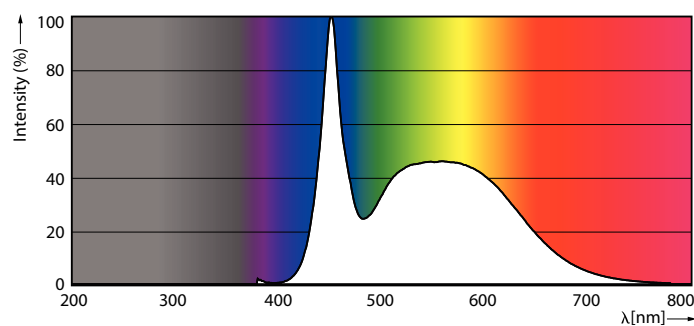

Fotometrische gegevens

LEDtubes, TLED T12 120-277V 20W 6500K G13

LEDtube 600mm 8W G5 865 1050lm