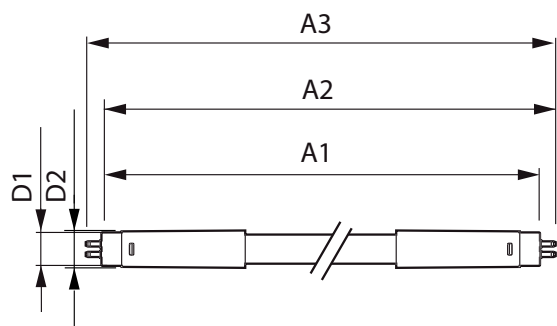

MASTER LEDtube InstantFit HF T5

T-behuizing maximaal (nom.)	65 °C

Mechanische eigenschappen en Behuizing

Lampafwerking	Mat
Lampmateriaal	Glas
Productlengte	600 mm
Lampvorm	Buis, dubbelkneeps

Goedkeuring en Toepassing

Energy Efficiency Class	E
Energiebesparend product	Yes
Goedkeuringsmerktekens	RoHS compliance CE-markering KEMA Keur-certificaat
Energieverbruik kWh/1.000 uur	8 kWh

406185

Productgegevens

Volledige productcode	871869674327000
Productnaam voor bestelling	Master LEDtube HF 600mm HE 8W 865 T5
EAN/UPC - Product	8718696743270
Bestelcode	74327000
Lokale code	MTT5HE0608W865
Numerator - Aantal per pak	1
Numerator - Dozen per buitendoos	10
SAP-materiaal	929001390902
Nettogewicht SAP (per stuk)	0,080 kg

Maatschets

TLED 600mm 230V8W-14W 1050lm 160D 6500K

Product	D1	D2	A1	A2	A3
Master LEDtube HF 600mm HE 8W 865 T5	15,5 mm	18,8 mm	549 mm	556,1 mm	563,2 mm