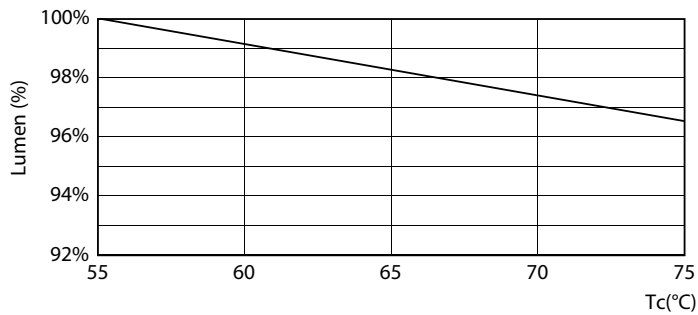

Levensduur

LEDtube MAS SLR 8W 60K LumenVsTc-LMP