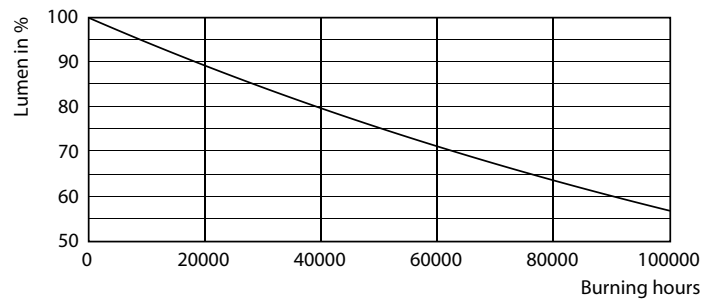

LEDtube_60K