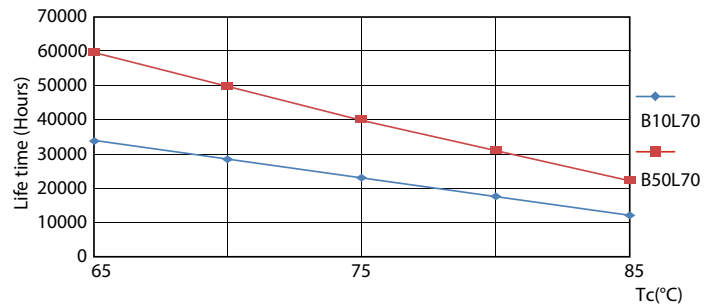

Product gegevens

Algemene informatie	
Lampvoet	G5 [G5]
Conform EU RoHS-richtlijn	Ja
Nominale levensduur (nom.)	60000 h
Schakelcyclus	50.000X
	Sphere
Eisen aan armatuurontwerp	
Kleurcode	830 [CCT of 3000K]
Bundelhoek (nom.)	200 °
Lichtstroom (nom.)	1000 lm
Kleuraanduiding	Wit (WH)
Gecorreleerde kleurtemperatuur (nom.)	3000 K
Lichtrendement (gespec.) (nom.)	125,00 lm/W
Kleurconsistentie	<6
Kleurweergave-index (nom.)	80

LEDtube 600mm 8W G5 830 1000lm

LEDtube 600mm 8W G5 830 1000lm

MASTER LEDtube InstantFit HF T5

Fotometrische gegevens

LEDtube 600mm 8W G5 830 1000lm

Levensduur

LEDtube MAS SLR 8W 60K LumenVsTc-LMP

LEDtube MAS SLR 8W 60K LifetimeVsTc-LED