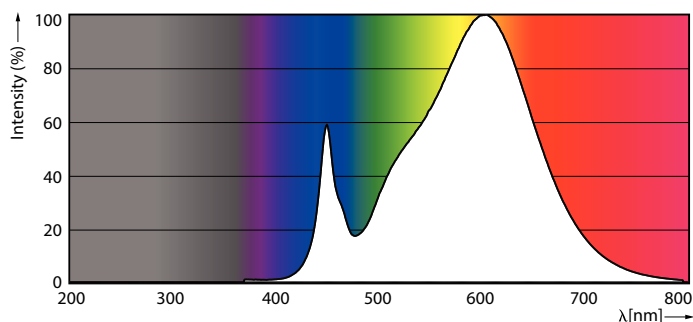

LEDtube 600mm 8W G5 830 1000lm