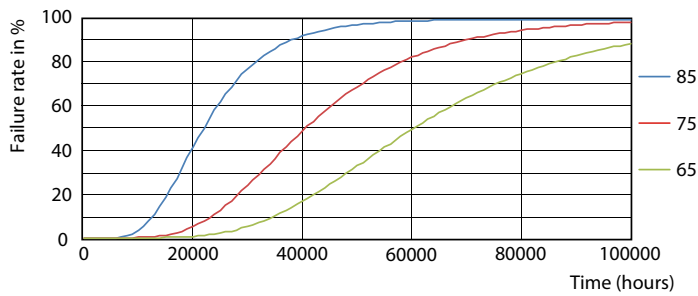

LEDtube 600mm 8W G5 830 1000lm

LEDtube 600mm 8W G5 830 1000lm

MASTER LEDtube InstantFit HF T5

Fotometrische gegevens

LEDtube 600mm 8W G5 830 1000lm

Levensduur

LEDtube MAS SLR 8W 60K LumenVsTc-LMP

LEDtube MAS SLR 8W 60K LifetimeVsTc-LED