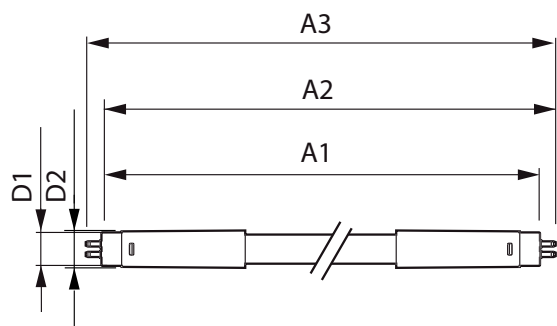

MASTER LEDtube InstantFit HF T5

T-behuizing maximaal (nom.)	65 °C

Mechanische eigenschappen en Behuizing

Lampafwerking	Mat
Lampmateriaal	Glas
Productlengte	600 mm
Lampvorm	Buis, dubbelkeeps

Goedkeuring en Toepassing

Energy Efficiency Class	E
Energiebesparend product	Yes
Goedkeuringsmerktekens	RoHS compliance CE-markering KEMA Keur-certificaat
Energieverbruik kWh/1.000 uur	8 kWh

406183

Productgegevens

Volledige productcode	871869674323200
Productnaam voor bestelling	Master LEDtube HF 600mm HE 8W 830 T5
EAN/UPC - Product	8718696743232
Bestelcode	74323200
Lokale code	MTT5HE0608W830
Numerator - Aantal per pak	1
Numerator - Dozen per buitendoos	10
SAP-materiaal	929001390702
Nettogewicht SAP (per stuk)	0,080 kg

Maatschets

TLED 600mm 230V8W-14W 1050lm 160D 3000K

Product	D1	D2	A1	A2	A3
Master LEDtube HF 600mm HE 8W 830 T5	15,5 mm	18,8 mm	549 mm	556,1 mm	563,2 mm

Fotometrische gegevens

LEDtube 600mm 8W G5 830 1000lm