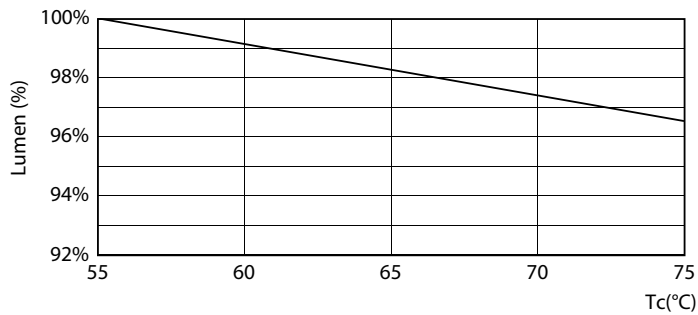

LEDtube 600mm 8W G5 830 1000lm

LEDtube 600mm 8W G5 830 1000lm

MASTER LEDtube InstantFit HF T5

Fotometrische gegevens

LEDtube 600mm 8W G5 830 1000lm

Levensduur

LEDtube MAS SLR 8W 60K LumenVsTc-LMP

LEDtube MAS SLR 8W 60K LifetimeVsTc-LED