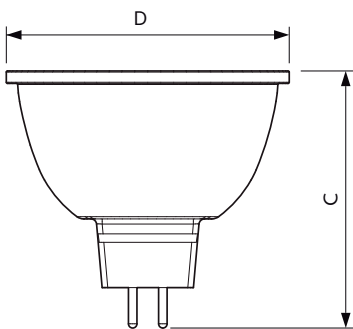

MASTER LEDspot ExpertColor LV

Goedkeuring en Toepassing

Energie-efficiëntielabel (EEL)	A
Geschikt voor accentverlichting	Yes
Energieverbruik kWh/1.000 uur	9 kWh

Productgegevens

Volledige productcode	871869673548000
Productnaam voor bestelling	MASTER LED ExpertColor 7.5-43W MR16 940 36D

EAN/UPC - Product	8718696735480
Bestelcode	73548000
Lokale code	MMRD94036D
Numerator - Aantal per pak	1
Numerator - Dozen per buitendoos	10
SAP-materiaal	929001386502
Nettogewicht SAP (per stuk)	0,030 kg

Maatschets

MR16 12V 8-43W 570lm 36D 4000K GU5.3 D

Product	D	C
MASTER LED ExpertColor 7.5-43W MR16 940 36D	50,5 mm	46 mm