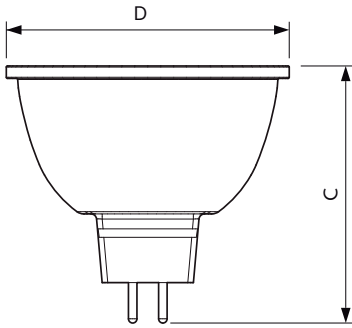

MASTER LEDspot ExpertColor LV

Goedkeuring en Toepassing

Energie-efficiëntielabel (EEL)	A
Geschikt voor accentverlichting	Yes
Energieverbruik kWh/1.000 uur	9 kWh

Productgegevens

Volledige productcode	871869673546600
Productnaam voor bestelling	MASTER LED ExpertColor 7.5-43W MR16 930 36D

EAN/UPC - Product	8718696735466
Bestelcode	73546600
Lokale code	MMRD93036D
Numerator - Aantal per pak	1
Numerator - Dozen per buitendoos	10
SAP-materiaal	929001386402
Nettogewicht SAP (per stuk)	0,030 kg

Maatschets

MR16 12V 8-43W 550lm 36D 3000K GU5.3 D

Product	D	C
MASTER LED ExpertColor 7.5-43W MR16 930 36D	50,5 mm	46 mm