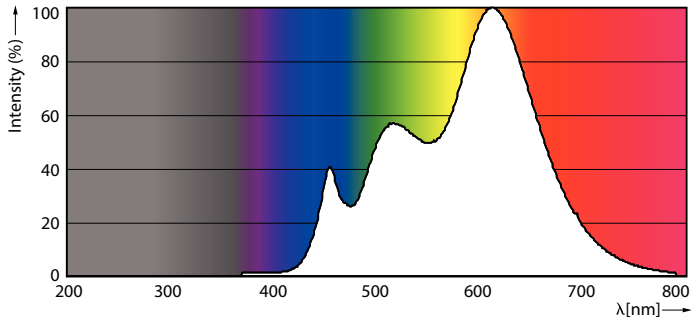

MASTER LEDspot ExpertColor LV

Fotometrische gegevens

MAS LEDspotLV 43W GU5-3 930 24D MR16