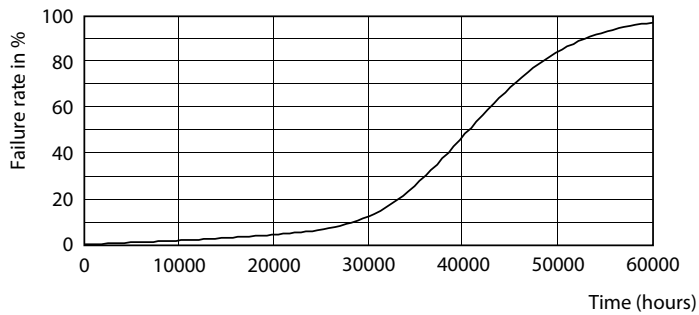

Levensduur

MAS LEDspotLV 43W GU5-3 927 24D MR16