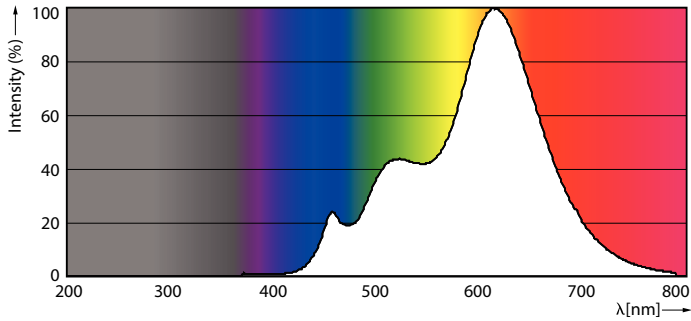

MASTER LEDspot ExpertColor LV

Fotometrische gegevens

MAS LEDspotLV 43W GU5-3 927 24D MR16