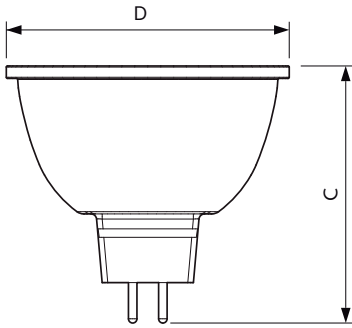

MASTER LEDspot ExpertColor LV

Goedkeuring en Toepassing

Energie-efficiëntielabel (EEL)	A
Geschikt voor accentverlichting	Yes
Energieverbruik kWh/1.000 uur	9 kWh

Productgegevens

Volledige productcode	871869673544200
Productnaam voor bestelling	MASTER LED ExpertColor 7.5-43W MR16 927 36D

EAN/UPC - Product	8718696735442
Bestelcode	73544200
Lokale code	MMRD92736D
Numerator - Aantal per pak	1
Numerator - Dozen per buitendoos	10
SAP-materiaal	929001386302
Nettogewicht SAP (per stuk)	0,034 kg

Maatschets

MR16 12V 8-43W 550lm 36D 2700K GU5.3 D

Product	D	C
MASTER LED ExpertColor 7.5-43W MR16 927 36D	50,5 mm	46 mm